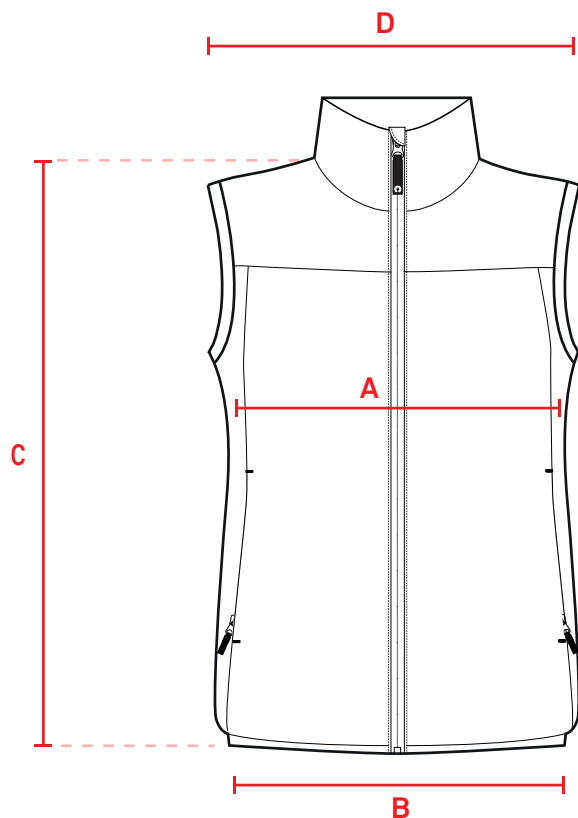

INSULATION VEST 90 HERREN

MASSANGABE	S	M	L	XL	XXL
A 1/2 BRUSTUMFANG	55	58	62	65	68
B 1/2 SAUMWEITE	51	54	58	61	64
C WESTEN LÄNGE	72	73	76	78	80
D SCHULTERBREITE	-	-	-	-	-

Vergleiche einen Artikel, den Du besitzt, mit unserer Grösstabelle unten. Alle Masse sind Bekleidungsmaße - miss dein Lieblingsteil flach liegend und vergleiche es mit unseren Massen. Die tatsächlichen Masse der Kleidung können +/- 1 cm variieren. Längenveränderungen nach dem ersten Waschen von +/- 5% sind normal.