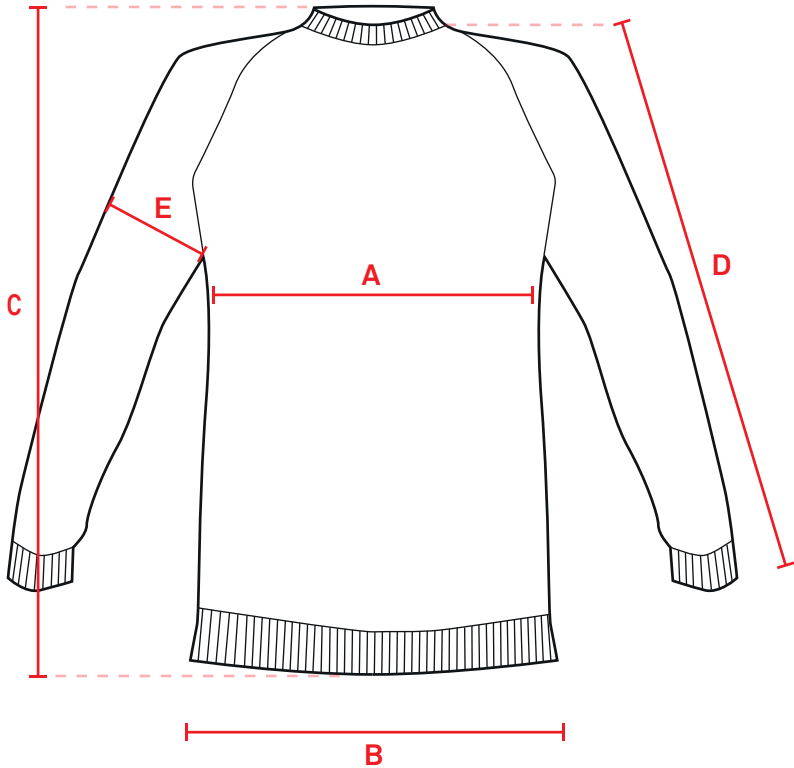

# MERINO PULLOVER UNISEX

MASSANGABE	♂	XXS	XS	S	M	L	XL	XXL
	♀	XS	S	M	L	XL	XXL	XXXL
A 1/2 BRUSTUMFANG		43	45	48	51	54	57	60
B 1/2 SAUMWEITE		40	43	46	48	50	52	54
C PULLOVERLÄNGE		59	60	61	62	63	64	66
D ÄRMELLÄNGE		60	63	66	69	72	75	78
E 1/2 ÄRMELWEITE		17.5	18	18.5	19	19.5	20	20.5

Vergleiche einen Artikel, den Du besitzt, mit unserer Grösstabelle unten. Alle Masse sind Bekleidungsmaße - miss dein Lieblingsteil flach liegend und vergleiche es mit unseren Massen. Die tatsächlichen Masse der Kleidung können +/- 1 cm variieren. Längenveränderungen nach dem ersten Waschen von +/- 5% sind normal.