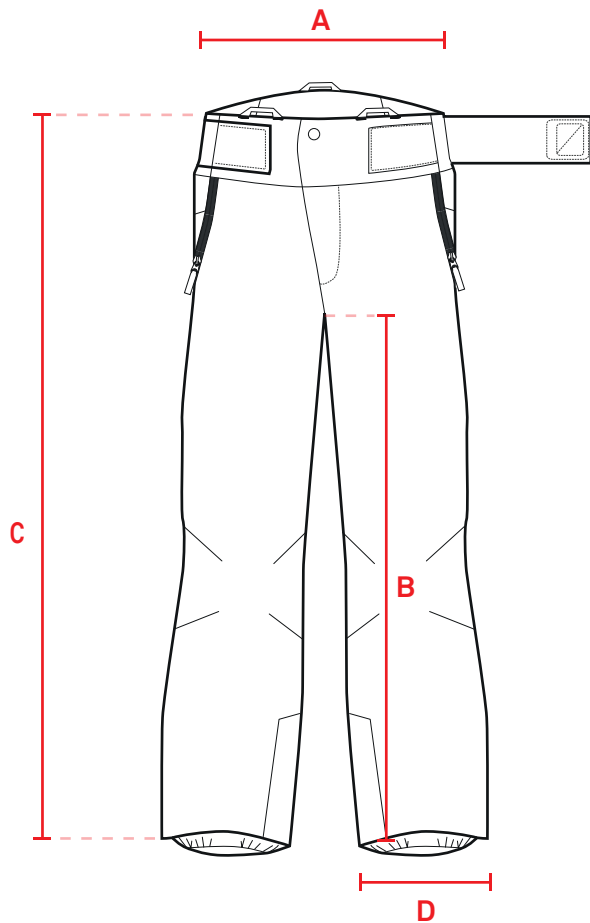

PANTS FREETOUR UNISEX

| MASSANGABE | XSK | S | M | L | XL |
|------------------------|-----|-----|-----|-----|-----|
| A 1/2 HÜFTUMFANG | 44 | 50 | 52 | 54 | 56 |
| B INNENBEIN LÄNGE | 75 | 79 | 80 | 81 | 82 |
| C AUSSENBEIN LÄNGE | 105 | 108 | 110 | 111 | 113 |
| D 1/2 SAUMWEITE FESSEL | 26 | 27 | 28 | 28 | 28 |

Vergleiche einen Artikel, den Du besitzt, mit unserer Grösstabelle unten. Alle Masse sind Bekleidungsmaße - miss dein Lieblingsteil flach liegend und vergleiche es mit unseren Massen. Die tatsächlichen Masse der Kleidung können +/- 1 cm variieren. Längenveränderungen nach dem ersten Waschen von +/- 5% sind normal.