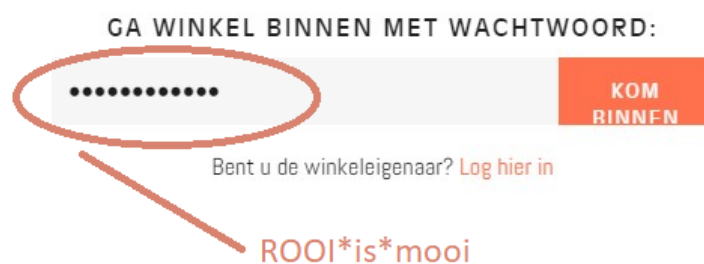

WELKOM B2B-KLANT!

Hoe kan je makkelijk een B2B-bestelling plaatsen?

- 1) Ga naar <https://www.rooi-b2b.be/> en klik op 'Ga naar binnen met wachtwoord.'

- 2) Vul het wachtwoord in: ROOI*is*mooi

3) Ga naar de account-pagina