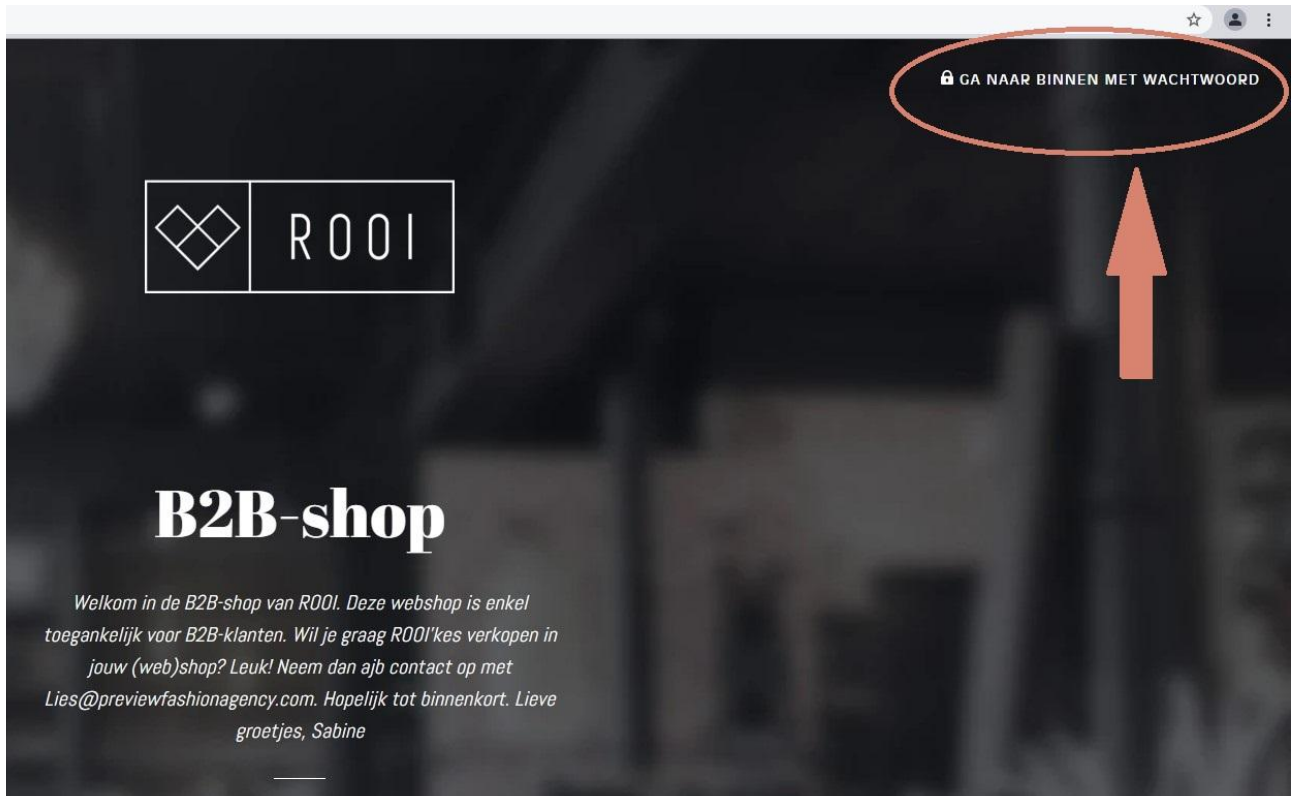

WELKOM B2B-KLANT!

Hoe kan je makkelijk een B2B-bestelling plaatsen?

- 1) Ga naar <https://www.rooi-b2b.be/> en klik op 'Ga naar binnen met wachtwoord.'

- 2) Vul het wachtwoord in: ROOI*is*mooi

3) Ga naar de account-pagina