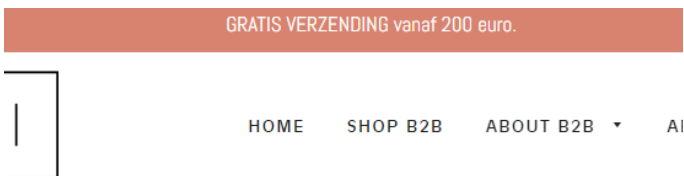

4) Maak een account aan of log in met je bestaande account.

OF