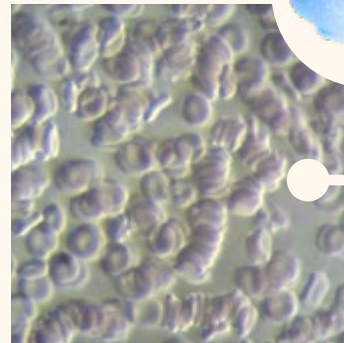

# Darkfiled – analýza kapky krve

před úpravou

po úpravě

před úpravou

po úpravě

SOMAVEDIC

**Před úpravou** – (změněná krev) na obrázku je zřetelně vidět shlukování červených krvinek (tzv. penízkovatění)

**Po úpravě** – Zdravá vitální krev, červené krvinky pohybují samostatně, nevytváří shluky