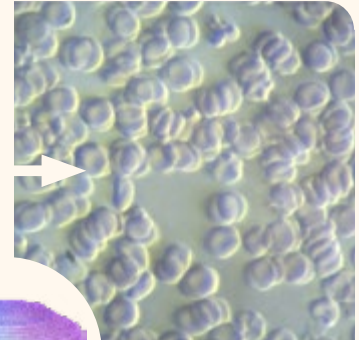

# Darkfiled – analýza kapky krve

před úpravou

po úpravě

před úpravou

po úpravě

SOMAVEDIC

**Před úpravou** – (změněná krev) na obrázku je zřetelně vidět shlukování červených krvinek (tzv. penízkovatění)

**Po úpravě** – Zdravá vitální krev, červené krvinky pohybují samostatně, nevytváří shluky