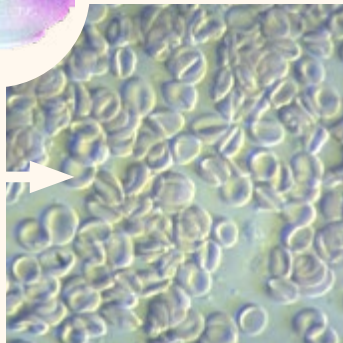

# Darkfiled – analýza kapky krve

před úpravou

po úpravě

před úpravou

po úpravě

SOMAVEDIC

**Před úpravou** – (změněná krev) na obrázku je zřetelně vidět shlukování červených krvinek (tzv. penízkovatění)

**Po úpravě** – Zdravá vitální krev, červené krvinky pohybují samostatně, nevytváří shluky