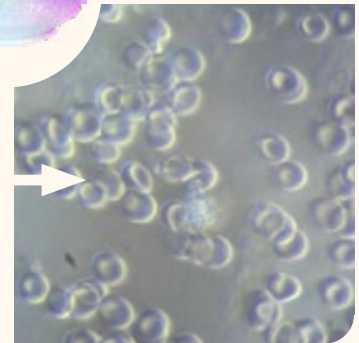

# Darkfiled – analýza kapky krve

před úpravou

po úpravě

před úpravou

po úpravě

SOMAVEDIC

**Před úpravou** – (změněná krev) na obrázku je zřetelně vidět shlukování červených krvinek (tzv. penízkovatění)

**Po úpravě** – Zdravá vitální krev, červené krvinky pohybují samostatně, nevytváří shluky