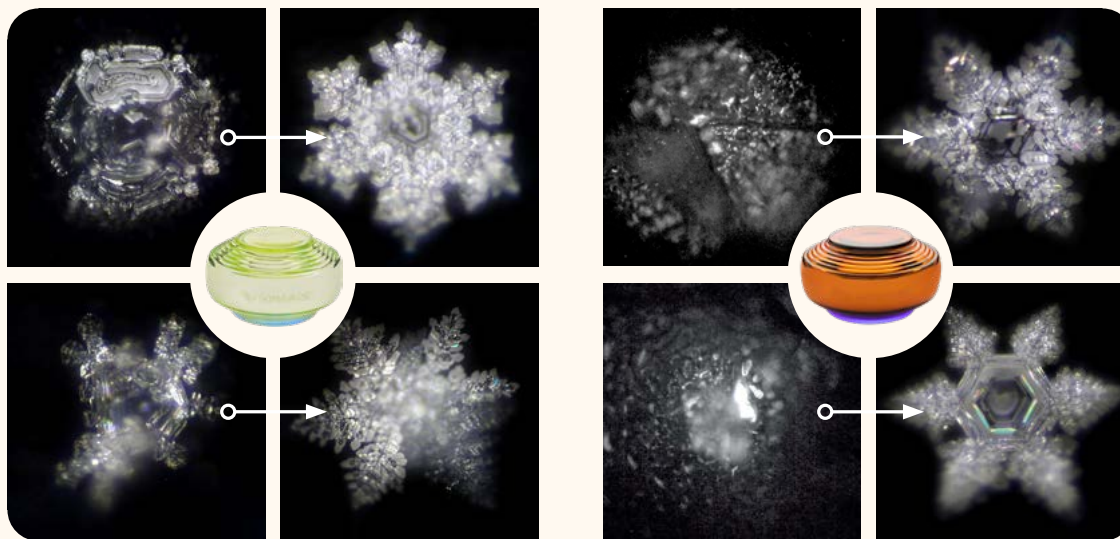

Žádné

Dostačující

Dobrý

Velmi dobrý

Výborný

Strukturovaná voda je živá a plná přirozené energie, kterou tělo potřebuje

Japonský vědec Dr. Masaru Emoto prokázal, že voda přijímá informace ze svého okolí, ukládá je, a tím mění svoji strukturu i kvalitu. Změněná kvalita vody má pak až neuvěřitelné účinky na organismus člověka, ačkoliv se její složení nezměnilo.

Díky fotografiím zmrzlé vody (krystalografie) získáme informace o její kvalitě. Energetizovaná „živá“ voda, např. z čistých studánek, tvoří krásné šestihorné krystaly, zatímco kohoutková chemicky upravená „mrtvá“ voda má krystaly zdeformované.

Molekuly vody **před úpravou (rozbité) a po úpravě (strukturované)** přístrojem Somavedic Uran, Vedic, Amber, Amber Sun a Gold. Somavedic navrácí vodě její původní kvalitu, kterou měla ještě před tím, než byla nepřirozeně zadržována, pod tlakem přečerpávána a distribuována (tlakové potrubí atd.).