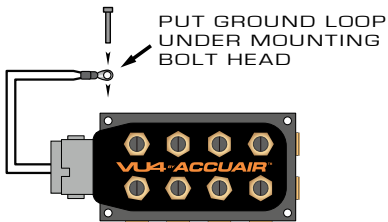

IF YOU HAVE  
**TWO LINES**  
FROM TANK:

IF YOU HAVE  
**ONE LINE**  
FROM TANK:

GROUND WIRE:

## Valve Connector (Gray)

Gray 1 - Up Solenoid 2	—	—	—	—	—	—	—	White/Purple
Gray 2 - Up Solenoid 3	—	—	—	—	—	—	—	White/Orange
Gray 3 - Up Solenoid 4	—	—	—	—	—	—	—	White/Black
Gray 4 - Down Solenoid 4	—	—	—	—	—	—	—	White/Gray
Gray 5 - Down Solenoid 3	—	—	—	—	—	—	—	White/Green
Gray 6 - Down Solenoid 2	—	—	—	—	—	—	—	White/Brown
Gray 7 - N/A	—	—	—	—	—	—	—	N/A
Gray 8 - Down Solenoid 1	—	—	—	—	—	—	—	White/Blue
Gray 9 - Ground	—	—	—	—	—	—	—	Black
Gray 10 - Ground	—	—	—	—	—	—	—	Black
Gray 11 - Up Solenoid 1	—	—	—	—	—	—	—	White
Gray 12 - N/A	—	—	—	—	—	—	—	N/A