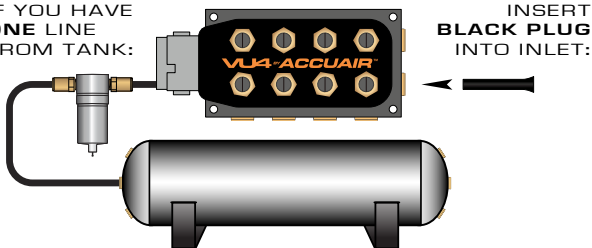

IF YOU HAVE  
**TWO LINES**  
FROM TANK:

IF YOU HAVE  
**ONE LINE**  
FROM TANK:

GROUND WIRE:

## Valve Connector (Gray)

Gray 1 - Up Solenoid 2	—	—	—	—	—	—	—	White/Purple
Gray 2 - Up Solenoid 3	—	—	—	—	—	—	—	White/Orange
Gray 3 - Up Solenoid 4	—	—	—	—	—	—	—	White/Black
Gray 4 - Down Solenoid 4	—	—	—	—	—	—	—	White/Gray
Gray 5 - Down Solenoid 3	—	—	—	—	—	—	—	White/Green
Gray 6 - Down Solenoid 2	—	—	—	—	—	—	—	White/Brown
Gray 7 - N/A	—	—	—	—	—	—	—	N/A
Gray 8 - Down Solenoid 1	—	—	—	—	—	—	—	White/Blue
Gray 9 - Ground	—	—	—	—	—	—	—	Black
Gray 10 - Ground	—	—	—	—	—	—	—	Black
Gray 11 - Up Solenoid 1	—	—	—	—	—	—	—	White
Gray 12 - N/A	—	—	—	—	—	—	—	N/A