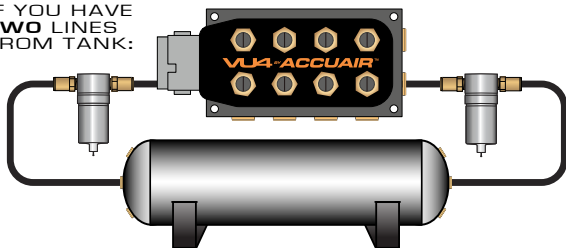

IF YOU HAVE  
**TWO LINES**  
FROM TANK:

IF YOU HAVE  
**ONE LINE**  
FROM TANK:

GROUND WIRE:

## Valve Connector (Gray)

Gray 1 - Up Solenoid 2	—	—	—	—	—	—	—	White/Purple
Gray 2 - Up Solenoid 3	—	—	—	—	—	—	—	White/Orange
Gray 3 - Up Solenoid 4	—	—	—	—	—	—	—	White/Black
Gray 4 - Down Solenoid 4	—	—	—	—	—	—	—	White/Gray
Gray 5 - Down Solenoid 3	—	—	—	—	—	—	—	White/Green
Gray 6 - Down Solenoid 2	—	—	—	—	—	—	—	White/Brown
Gray 7 - N/A	—	—	—	—	—	—	—	N/A
Gray 8 - Down Solenoid 1	—	—	—	—	—	—	—	White/Blue
Gray 9 - Ground	—	—	—	—	—	—	—	Black
Gray 10 - Ground	—	—	—	—	—	—	—	Black
Gray 11 - Up Solenoid 1	—	—	—	—	—	—	—	White
Gray 12 - N/A	—	—	—	—	—	—	—	N/A