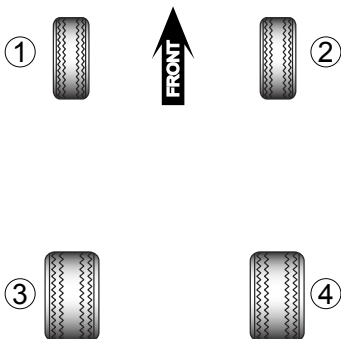

IF YOU HAVE  
**TWO LINES**  
FROM TANK:

IF YOU HAVE  
**ONE LINE**  
FROM TANK:

GROUND WIRE:

## Valve Connector (Gray)

Gray 1 - Up Solenoid 2	—	—	—	—	—	—	—	White/Purple
Gray 2 - Up Solenoid 3	—	—	—	—	—	—	—	White/Orange
Gray 3 - Up Solenoid 4	—	—	—	—	—	—	—	White/Black
Gray 4 - Down Solenoid 4	—	—	—	—	—	—	—	White/Gray
Gray 5 - Down Solenoid 3	—	—	—	—	—	—	—	White/Green
Gray 6 - Down Solenoid 2	—	—	—	—	—	—	—	White/Brown
Gray 7 - N/A	—	—	—	—	—	—	—	N/A
Gray 8 - Down Solenoid 1	—	—	—	—	—	—	—	White/Blue
Gray 9 - Ground	—	—	—	—	—	—	—	Black
Gray 10 - Ground	—	—	—	—	—	—	—	Black
Gray 11 - Up Solenoid 1	—	—	—	—	—	—	—	White
Gray 12 - N/A	—	—	—	—	—	—	—	N/A