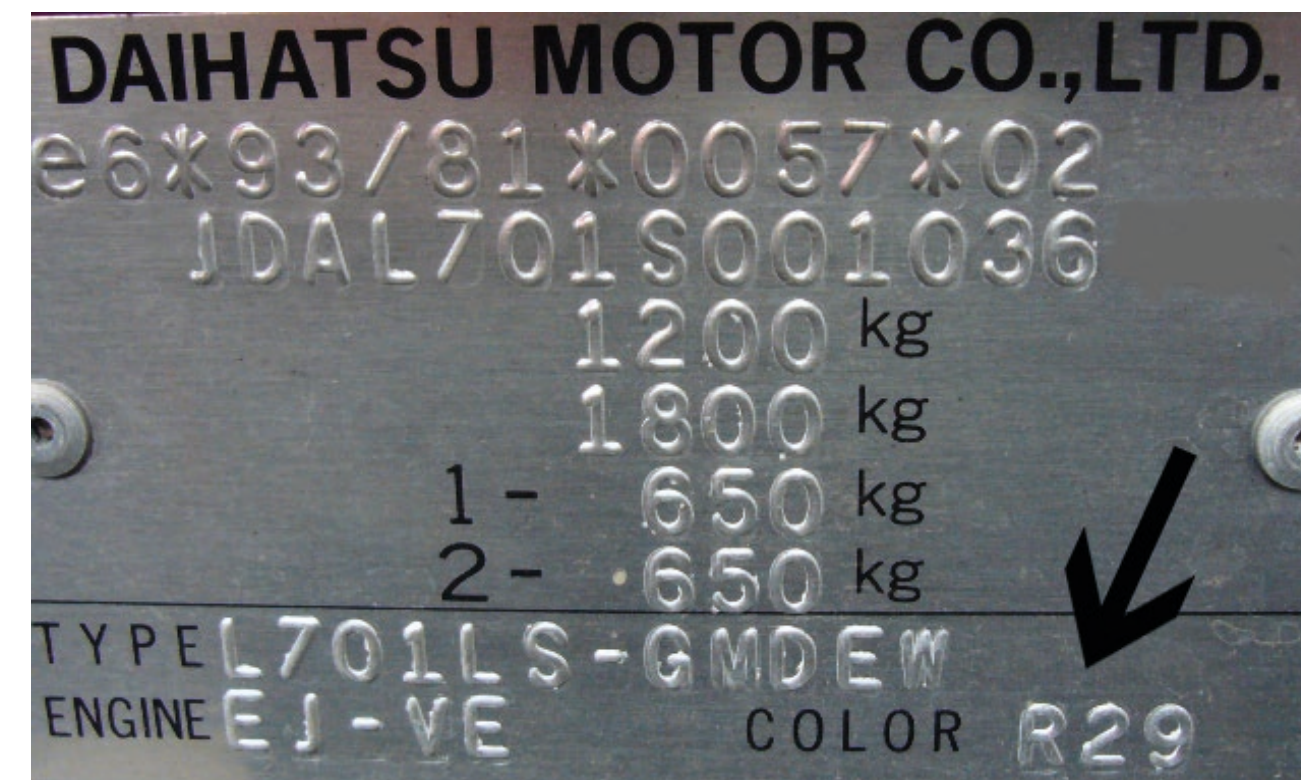

Daihatsu

Model

CUORE - MATERIA - TERIOS - YRV - SIRION-
COPEN

Position of Colour Label

INSIDE THE ENGINE COMPARTMENT

Colour Code