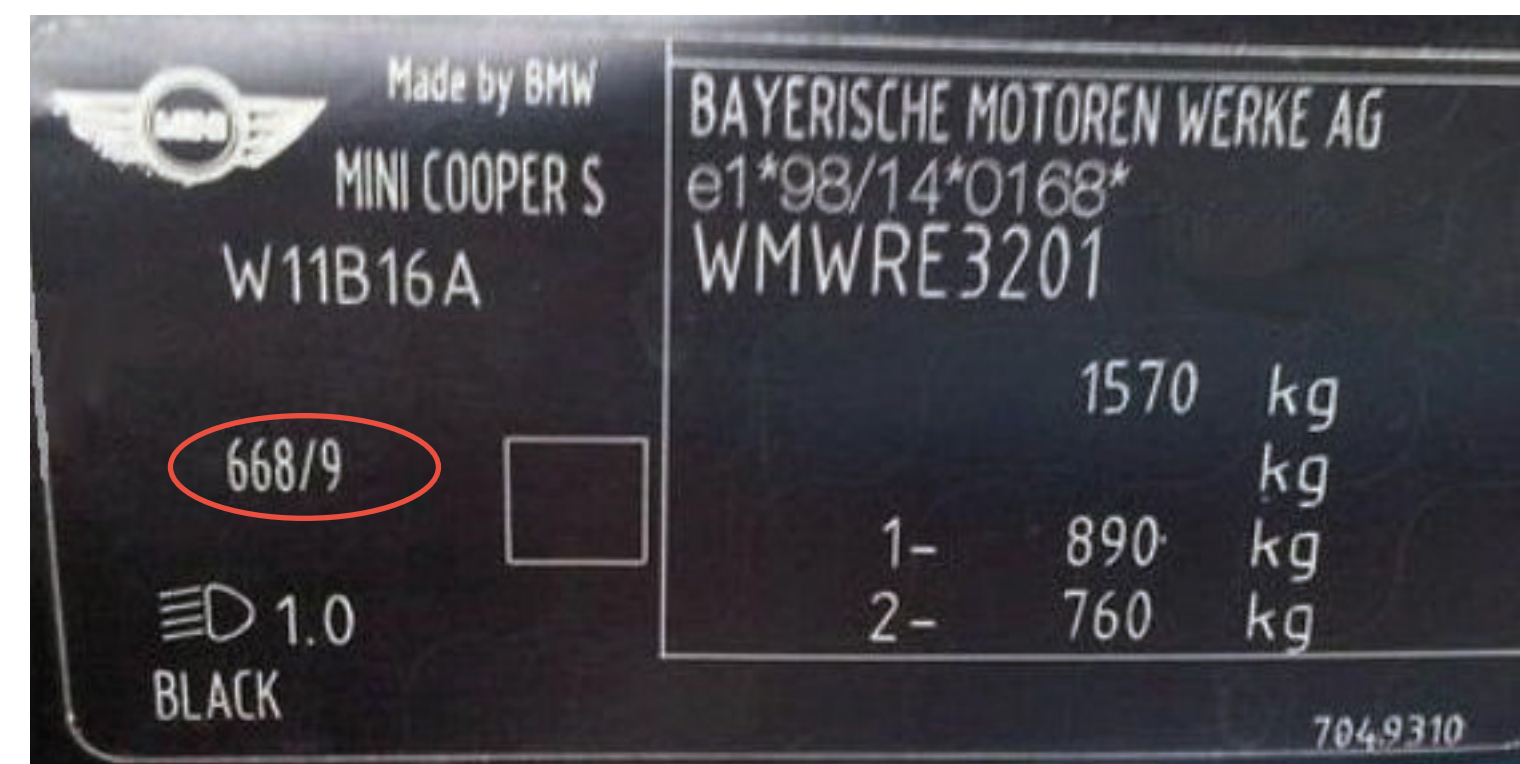

Mini

Model

ALL MODELS UP TO 2007

Position of Colour Label

INSIDE THE ENGINE COMPARTMENT

ALL MODELS AFTER 2007

ON THE PASSENGER SIDE DOOR COLUMN

Colour Code