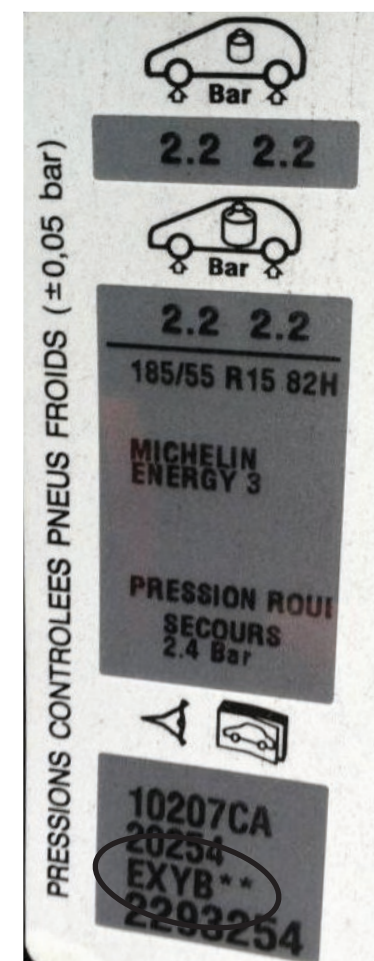

Alfa
Romeo

ALFA ROMEO 8C

BODY PAINT SUPPLIER
IDENTIFICATION PLATE
1/29730/80 FIAT List /Table 19309

Per il fornitore PPG il p/n FIAT è :
1/29730/80 Tabella 19309 Foglio 2

Versione originale Version originale/Original painting Original lackierung/Peinture originale	
Colore/Tinta/Colour Farbton/Color	
Codice/Code/Codice	
PER RIFOCCHIE REVERNATURE	

Position of Colour Label

ON THE DRIVER'S SIDE DOOR EDGE

Colour Code

© 2020, Chipex

Colour Code Locations

Porsche

Model

ALL MODELS
(EXCEPT CAYENNE)