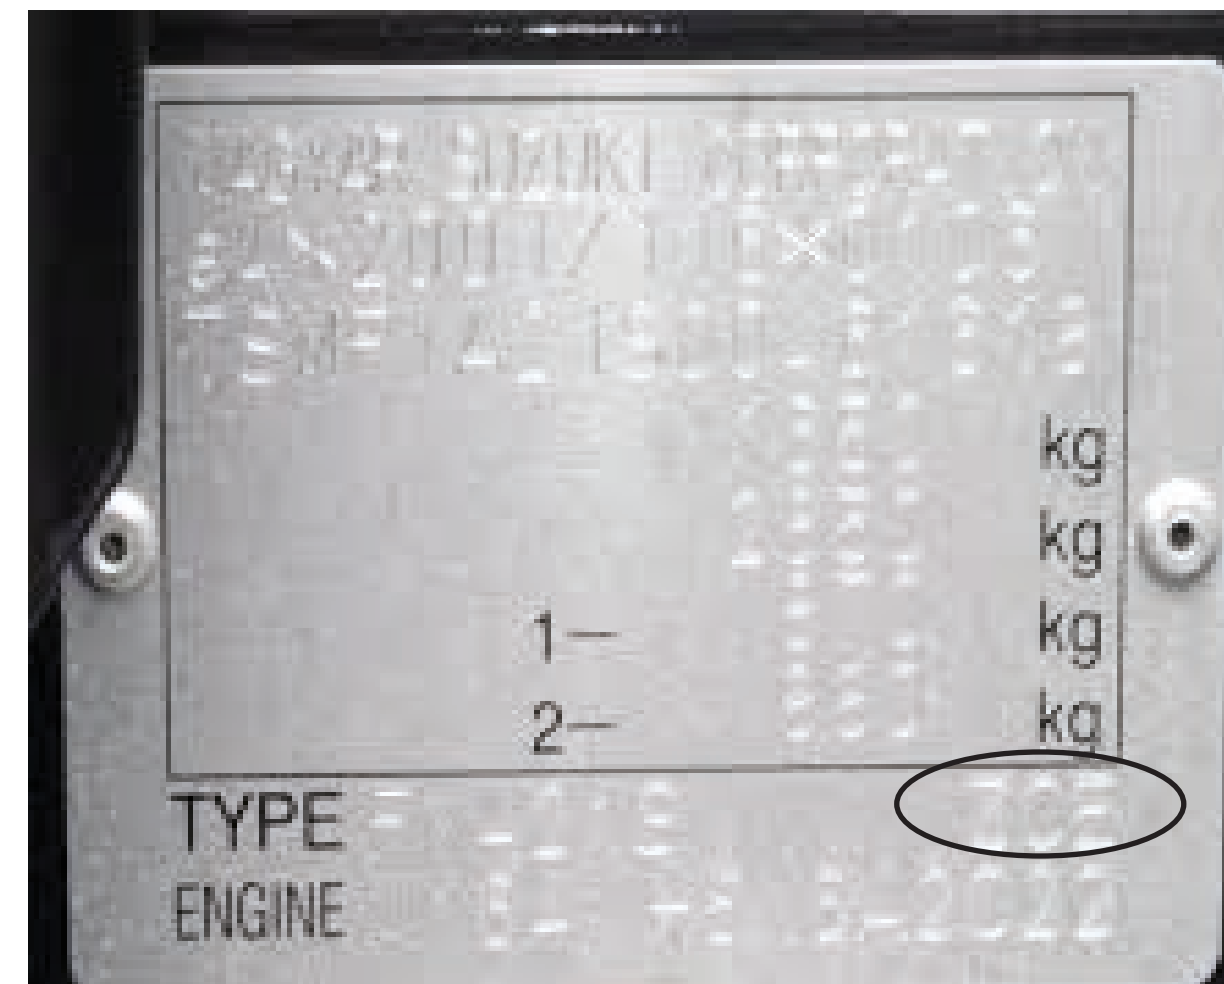

Fiats

Colour Code

Verniciatura originale Peinture originale / Original painting Originallackierung / Pintado original	
Colore/Teinte/Colour Farbton/Color	AZZURRO POLIZIA B/B
Codice/Code/Código	917/A
PER RITOCCHI USARE PRODOTTI	PPG REFINISH NEXA AUTOCOLOR - MAXMEYER

FIAT SEDICI
COLOUR CODE SUZUKI