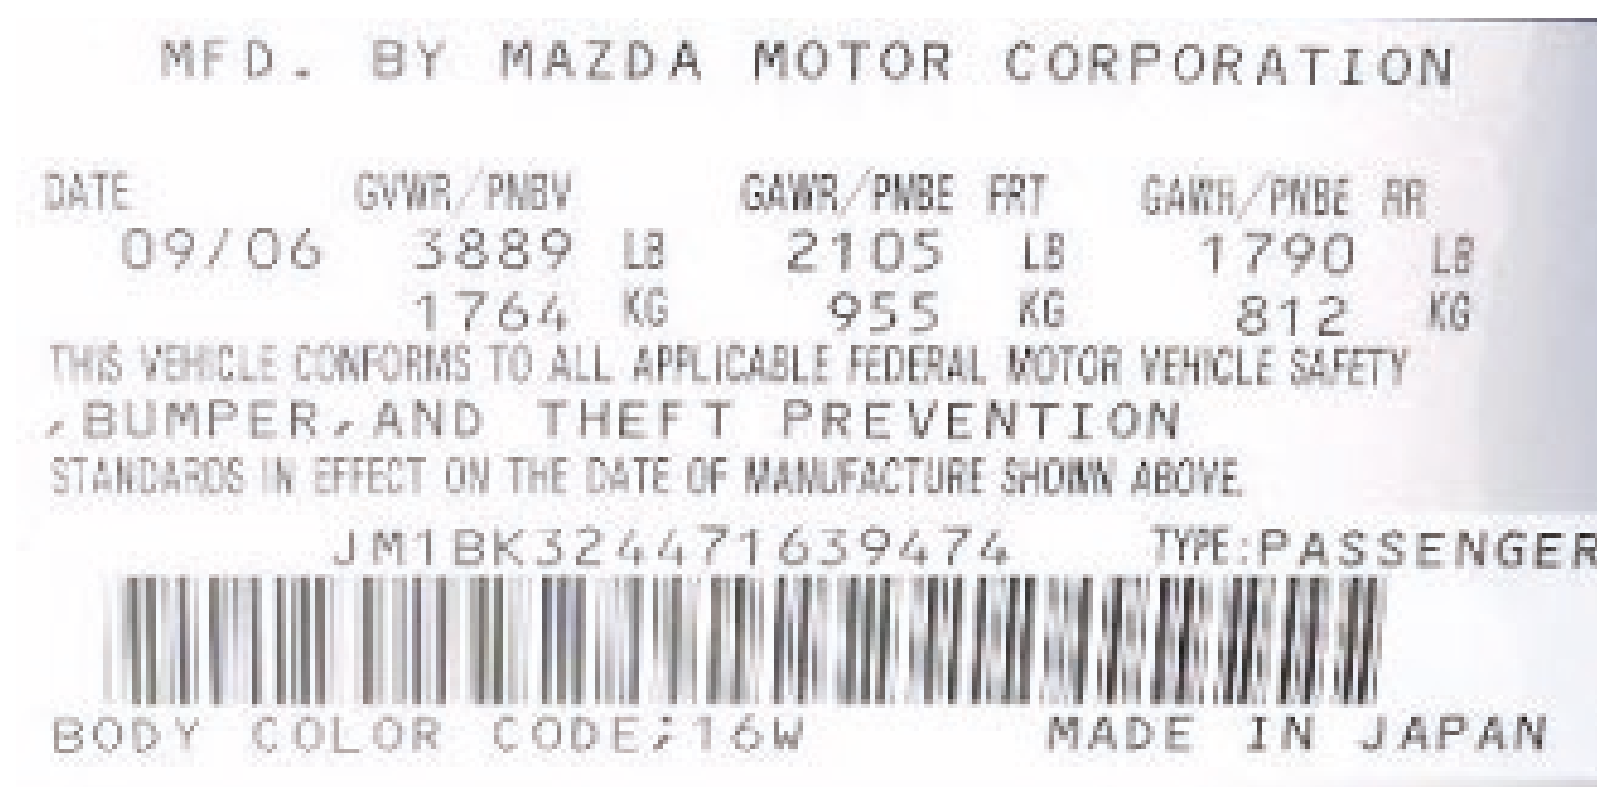

Mazda

Model

ALL MODELS BEFORE 1997

Position of Colour Label

ON THE DRIVER'S SIDE DOOR SHUT

ALL MODELS AFTER 1997

INSIDE THE ENGINE BAY

Colour Code