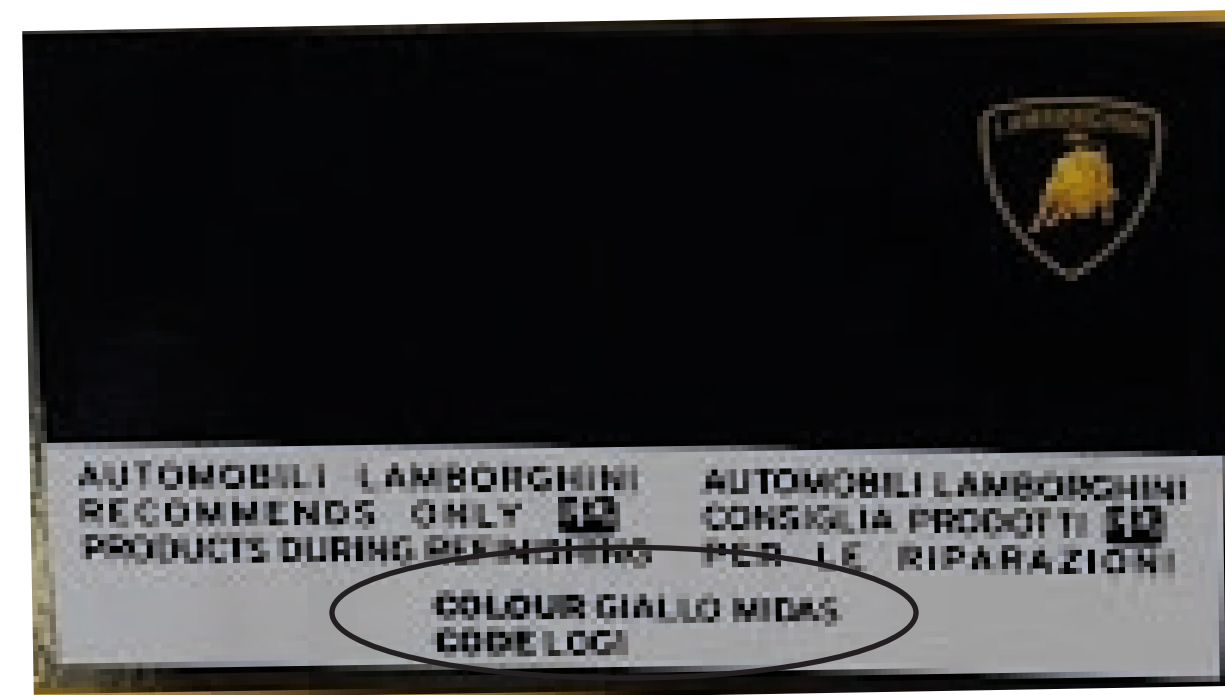

Lamborghini

Model

GALLARDO - MURCIELAGO

Position of Colour Label

INSIDE THE ENGINE COMPARTMENT COVER

Colour Code