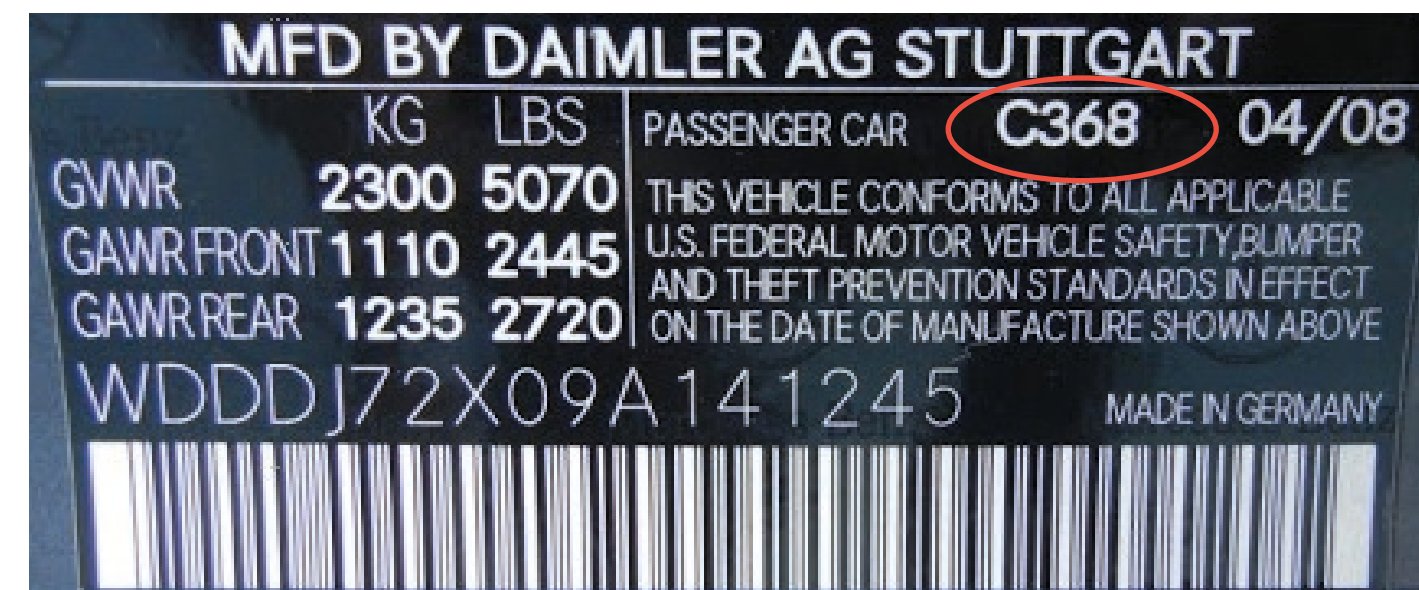

Mercedes

Model

ALL MODELS

Position of Colour Label

ON THE FRONT PASSENGER SIDE DOOR COLUMN

Colour Code

Mercedes-Benz