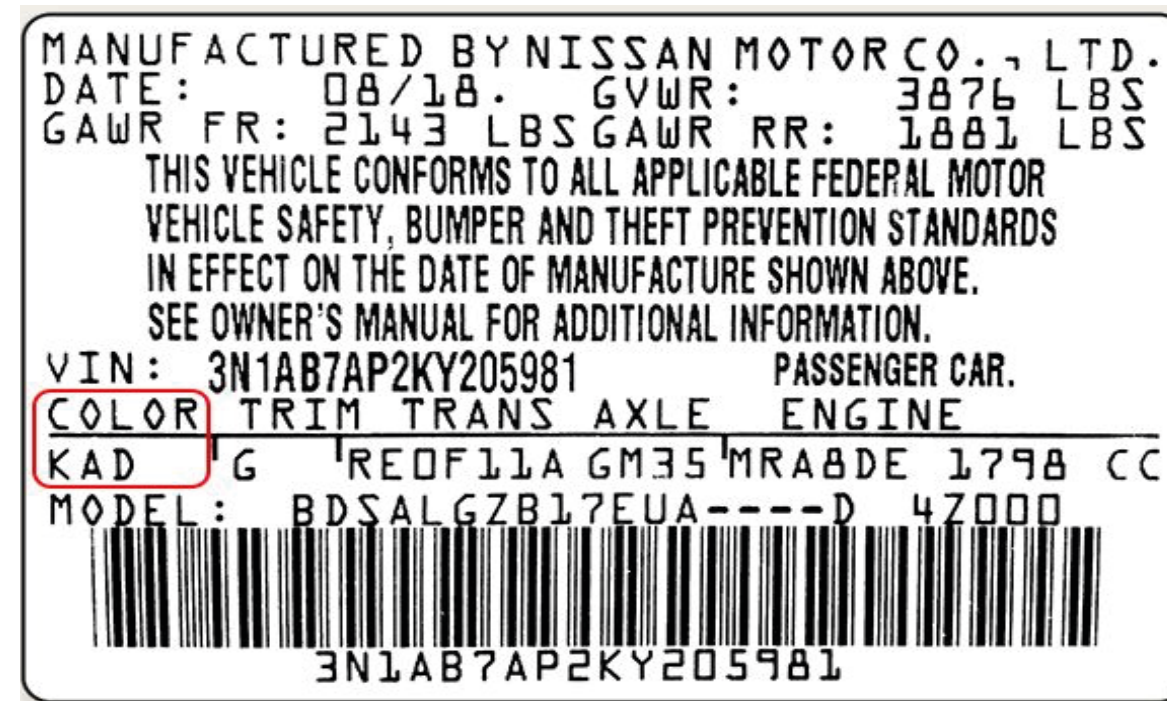

Nissan

Model

PIXIO - CUBE - JUKE - 370Z - GT R - MURANO

Position of Colour Label

NOT KNOWN

NOTE - MICRA - QASHQAI

ON THE PASSENGER SIDE DOOR COLUMN

PATHFINDER - X TRAIL - PATROL

INSIDE THE ENGINE COMPARTMENT

Colour Code