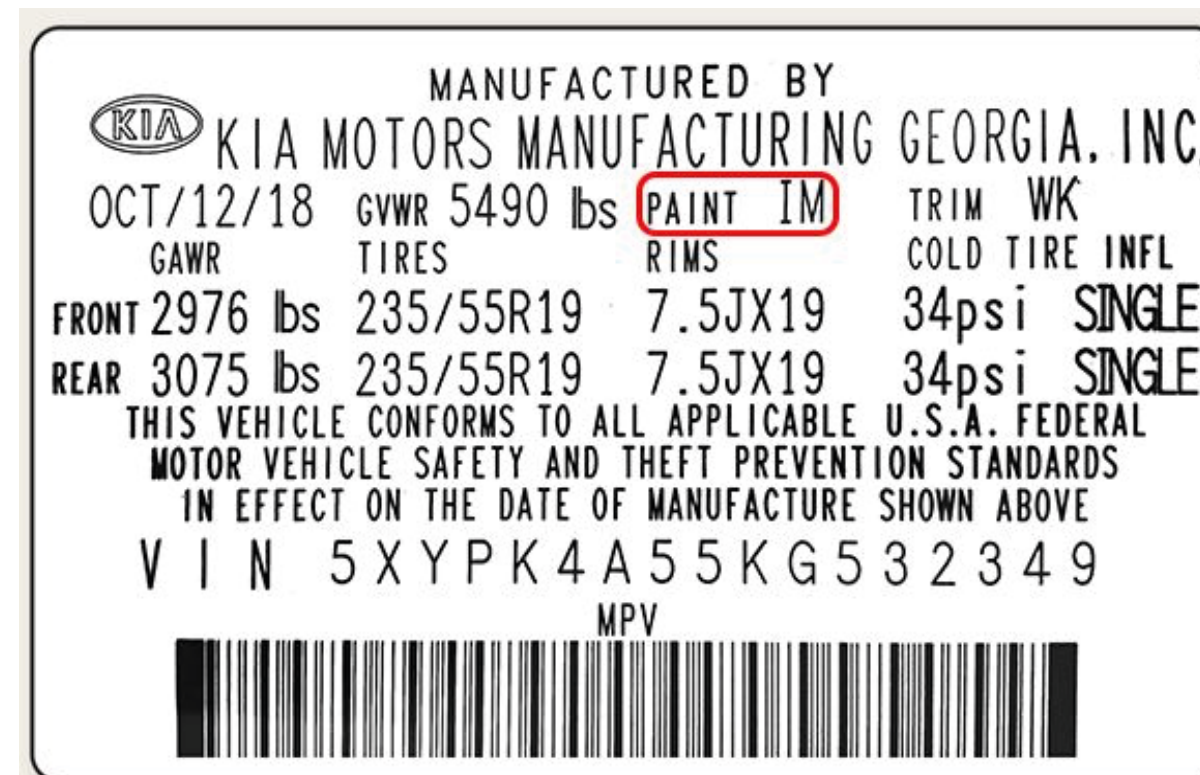

Kia

Model

CARNIVAL - CARENS - SORENTO - SPORTAGE - SOUL

Position of Colour Label

INSIDE THE ENGINE COMPARTMENT

SOUL

ON THE INSIDE COLUMN RIGHT SIDE DOOR

CARNIVAL - CEE'D - PICANTO - RIO - SPORTAGE VENGA

ON THE COLUMN / POST DRIVER SIDE DOOR

Colour Code