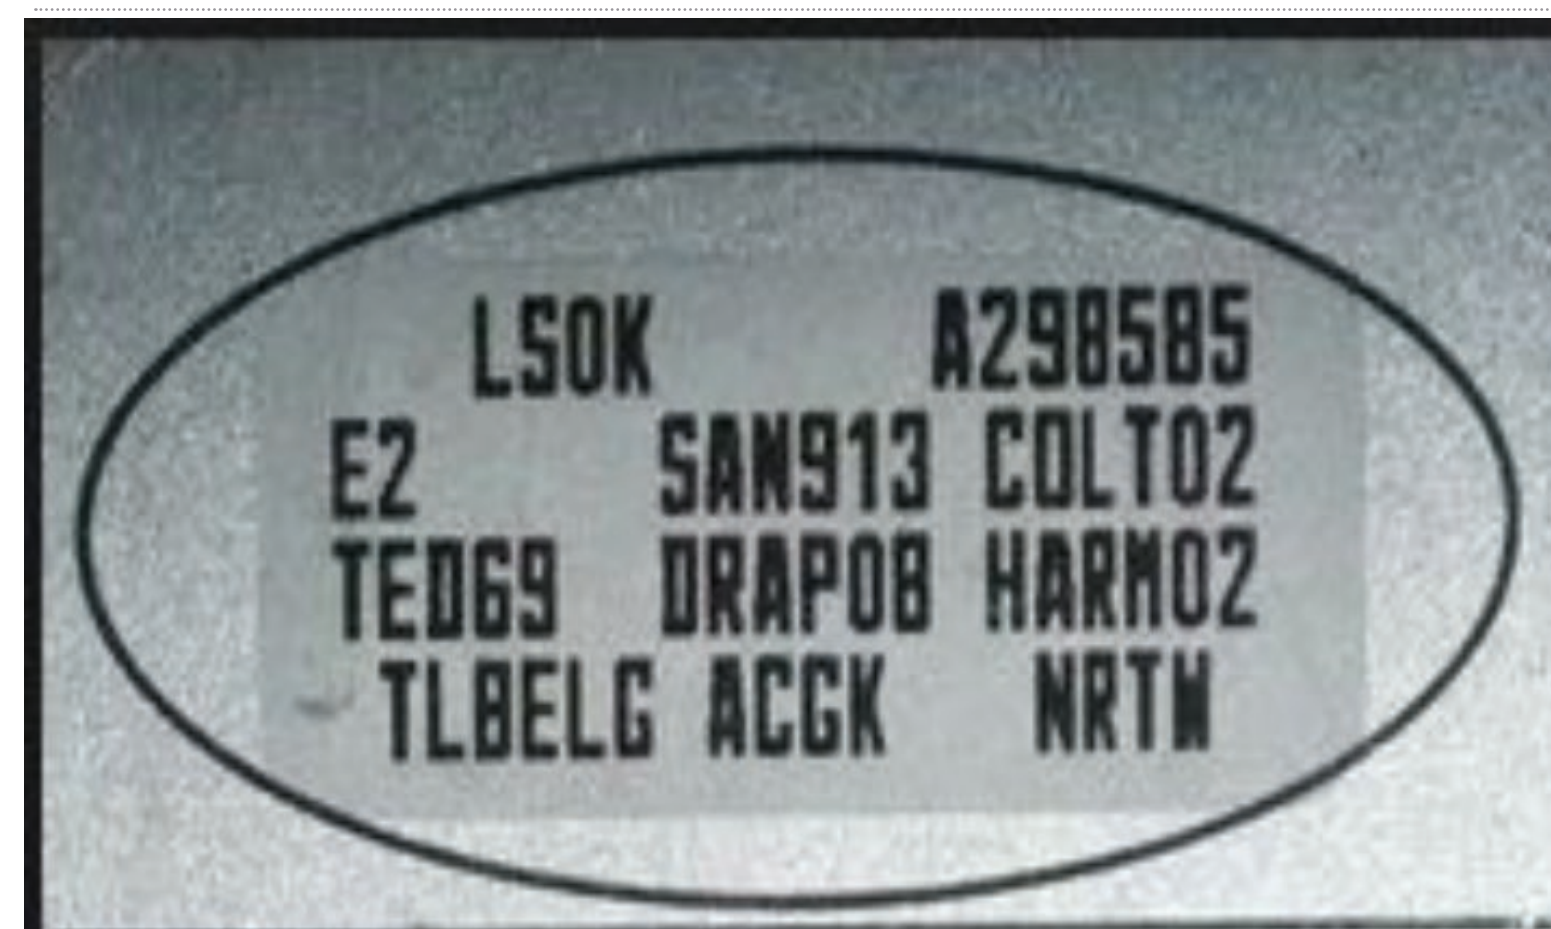

Dacia

Model

ALL MODELS

Position of Colour Label

INSIDE OF COLUMN, RIGHT SIDE DOOR

Colour Code