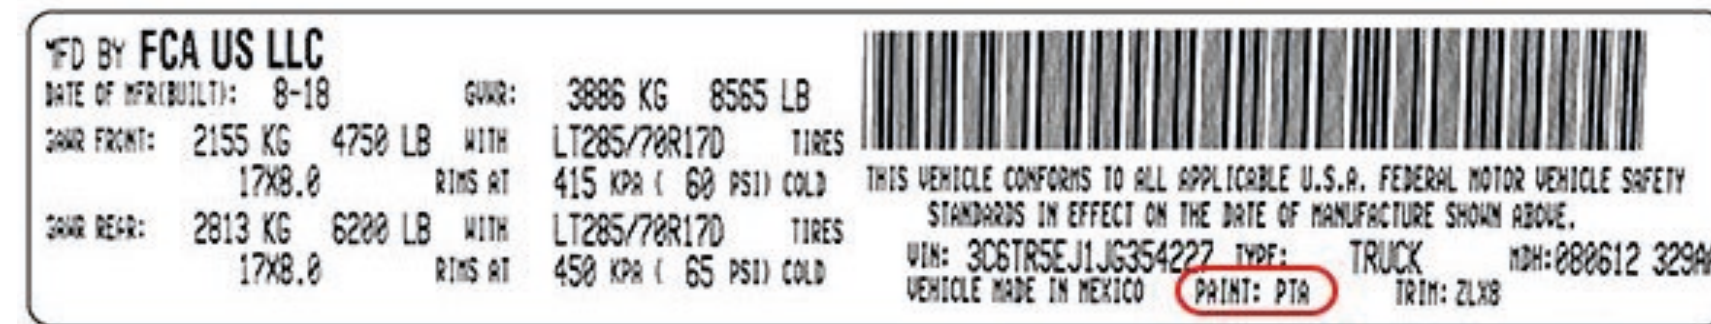

Chrysler

Model

Position of Colour Label

NEON - SEBRING - STRATUS - CABRIO - VOYAGER

INSIDE THE ENGINE COMPARTMENT

PT CRUISER

ON THE INSIDE OF THE FRONT BUMPER

CHEROKE

ON THE INSIDE OF THE REAR BUMPER

Colour Code

CHRYSLER