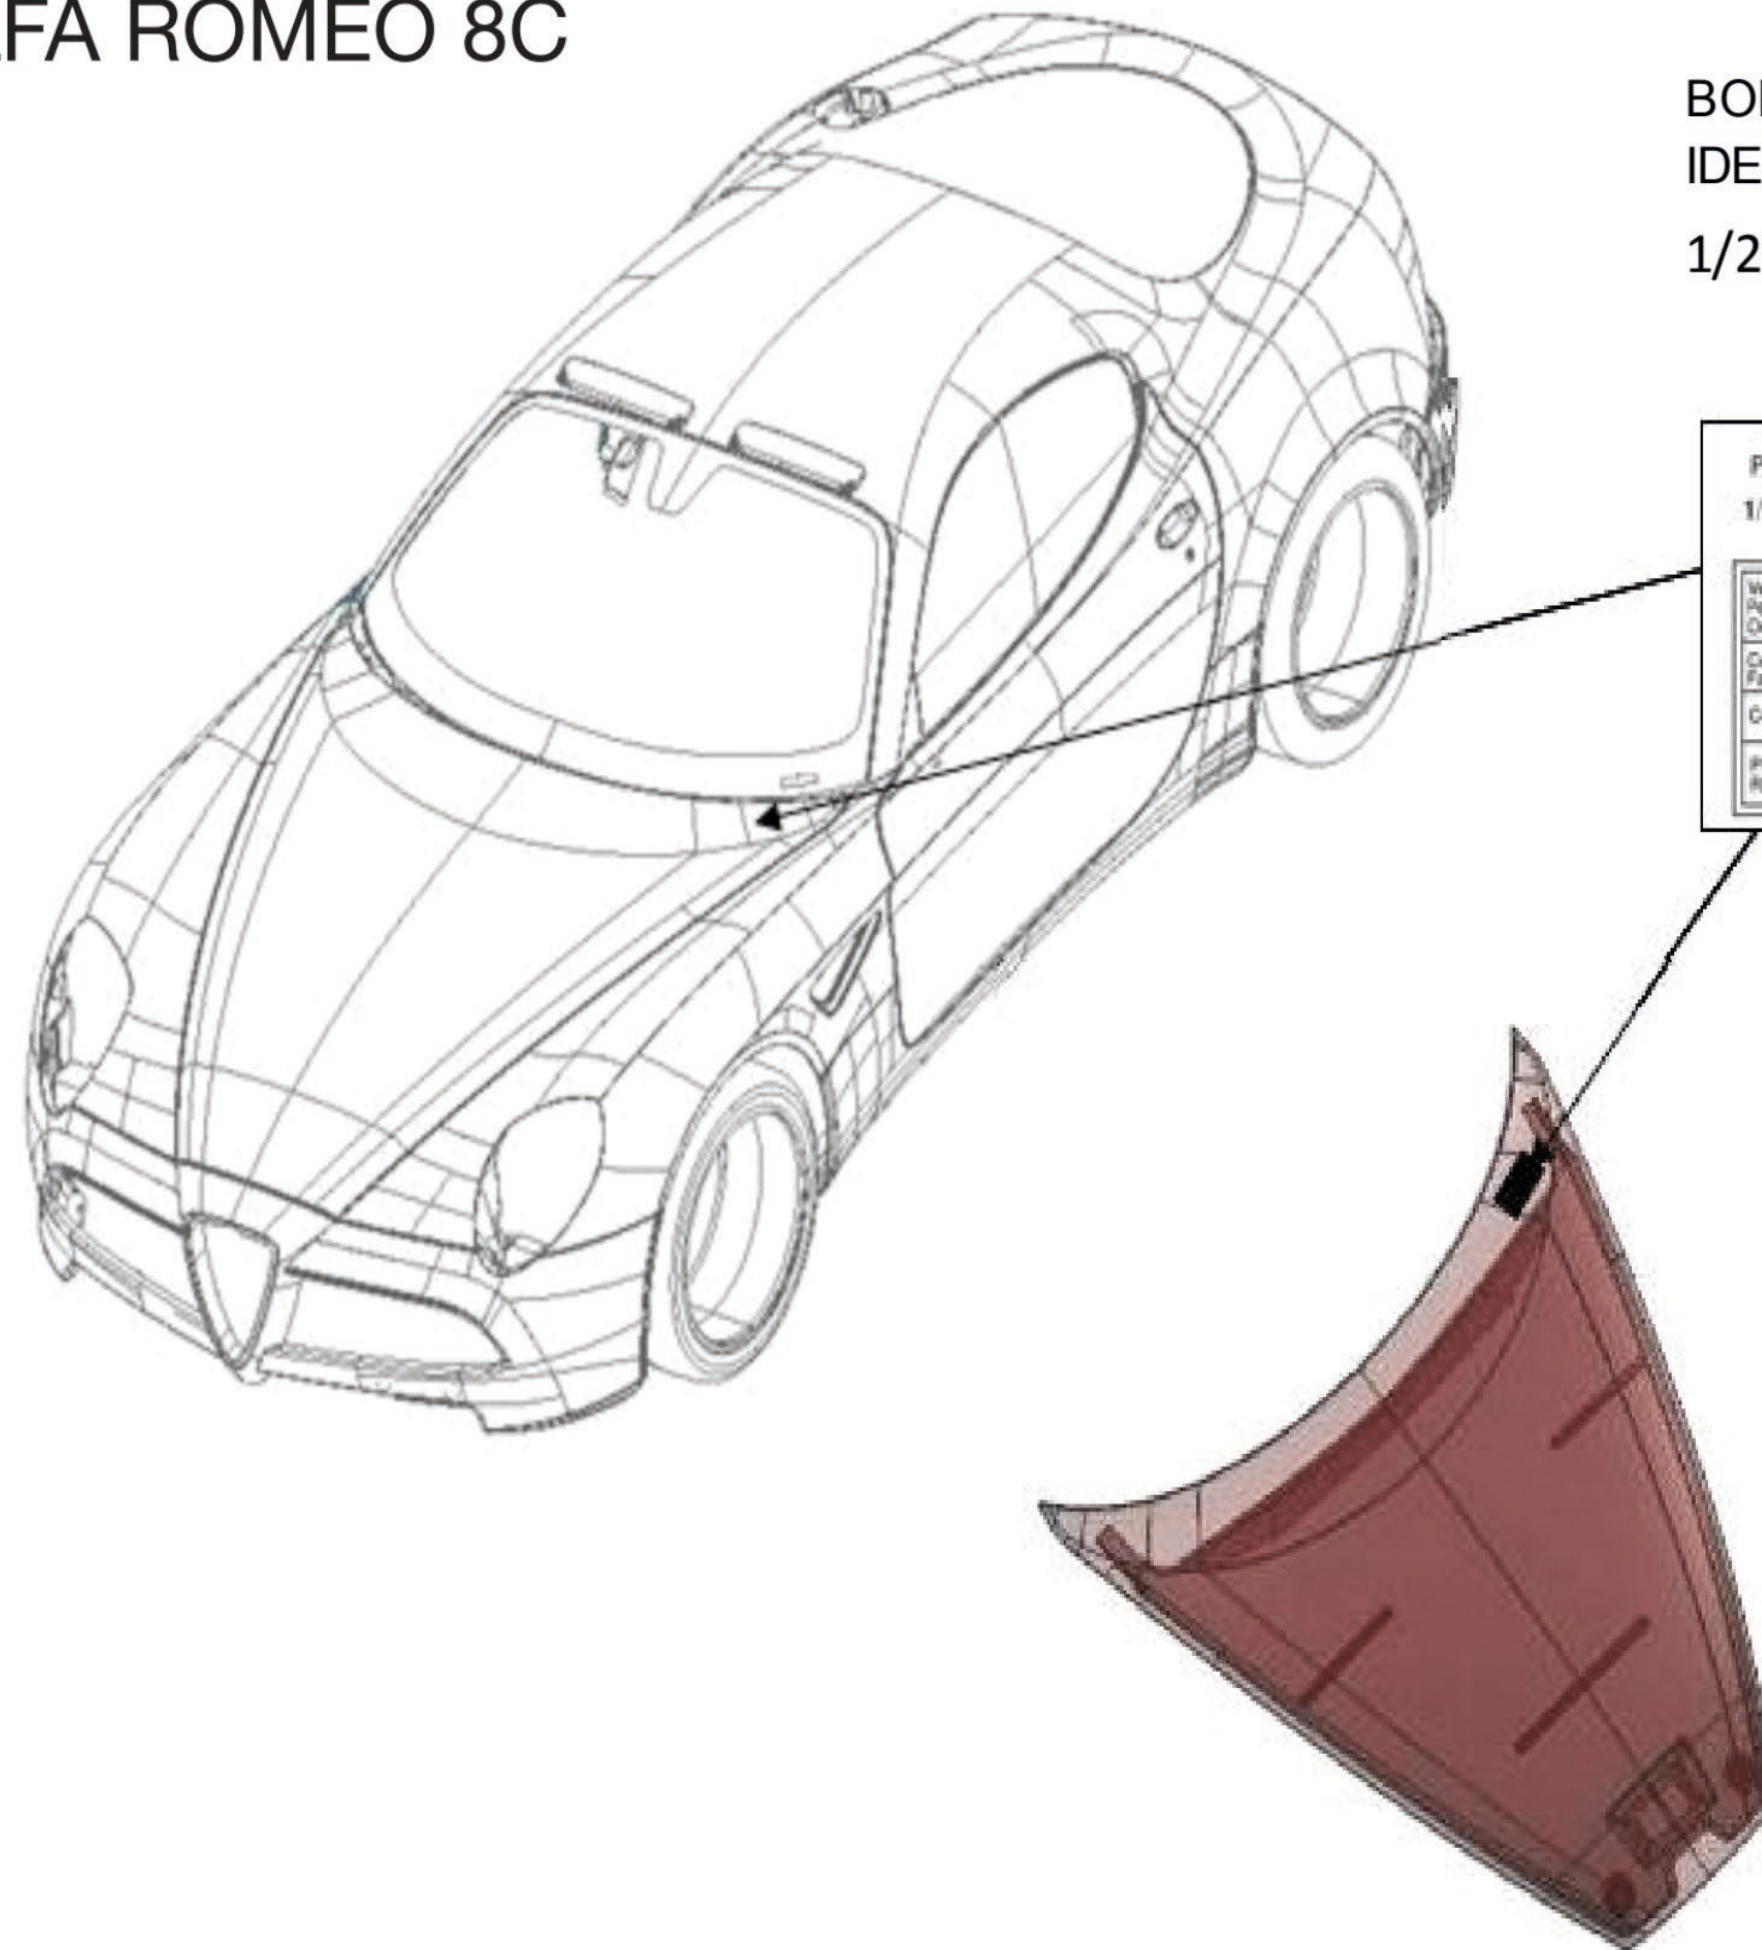

Alfa
Romeo

ALFA ROMEO 8C

BODY PAINT SUPPLIER
IDENTIFICATION PLATE
1/29730/80 FIAT List /Table 19309

Per il fornitore PPG il p/n FIAT è :
1/29730/80 Tabella 19309 Foglio 2

Versione originale Version originale/Original painting Original lackierung/Peinture originale	
Colore/Tinta/Colour Farbton/Color	
Codice/Code/Codice	
PER RIFOCCHIE REVERNATURE	