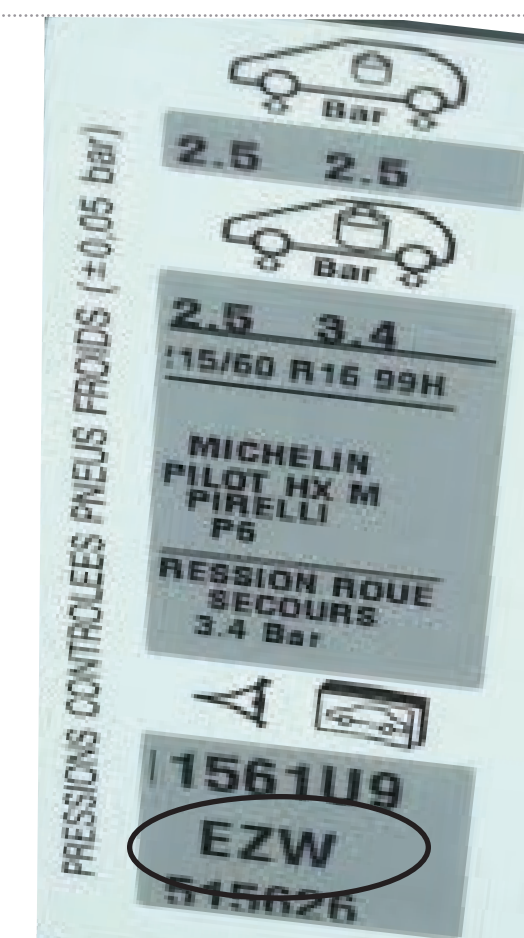

Lancia

Model

DELTA - MUSA

Y

PHEDRA

Position of Colour Label

INSIDE THE ENGINE COMPARTMENT COVER

INSIDE THE LUGGAGE COMPARTMENT

ON EDGE OF DRIVER'S SIDE DOOR

Colour Code

Verniciatura originale Peinture originale / Original painting Originallackierung / Pintado original	
Colore/Teinte/Colour Farbton/Color	AZZURRO POLIZIA HWB
Codice/Code/Codigo	917
PER RITOCCHI USARE PRODOTTI	PPG REFINISH NEXA AUTOCOLOR-MAXMEYER

Lancia Phedra
PSA