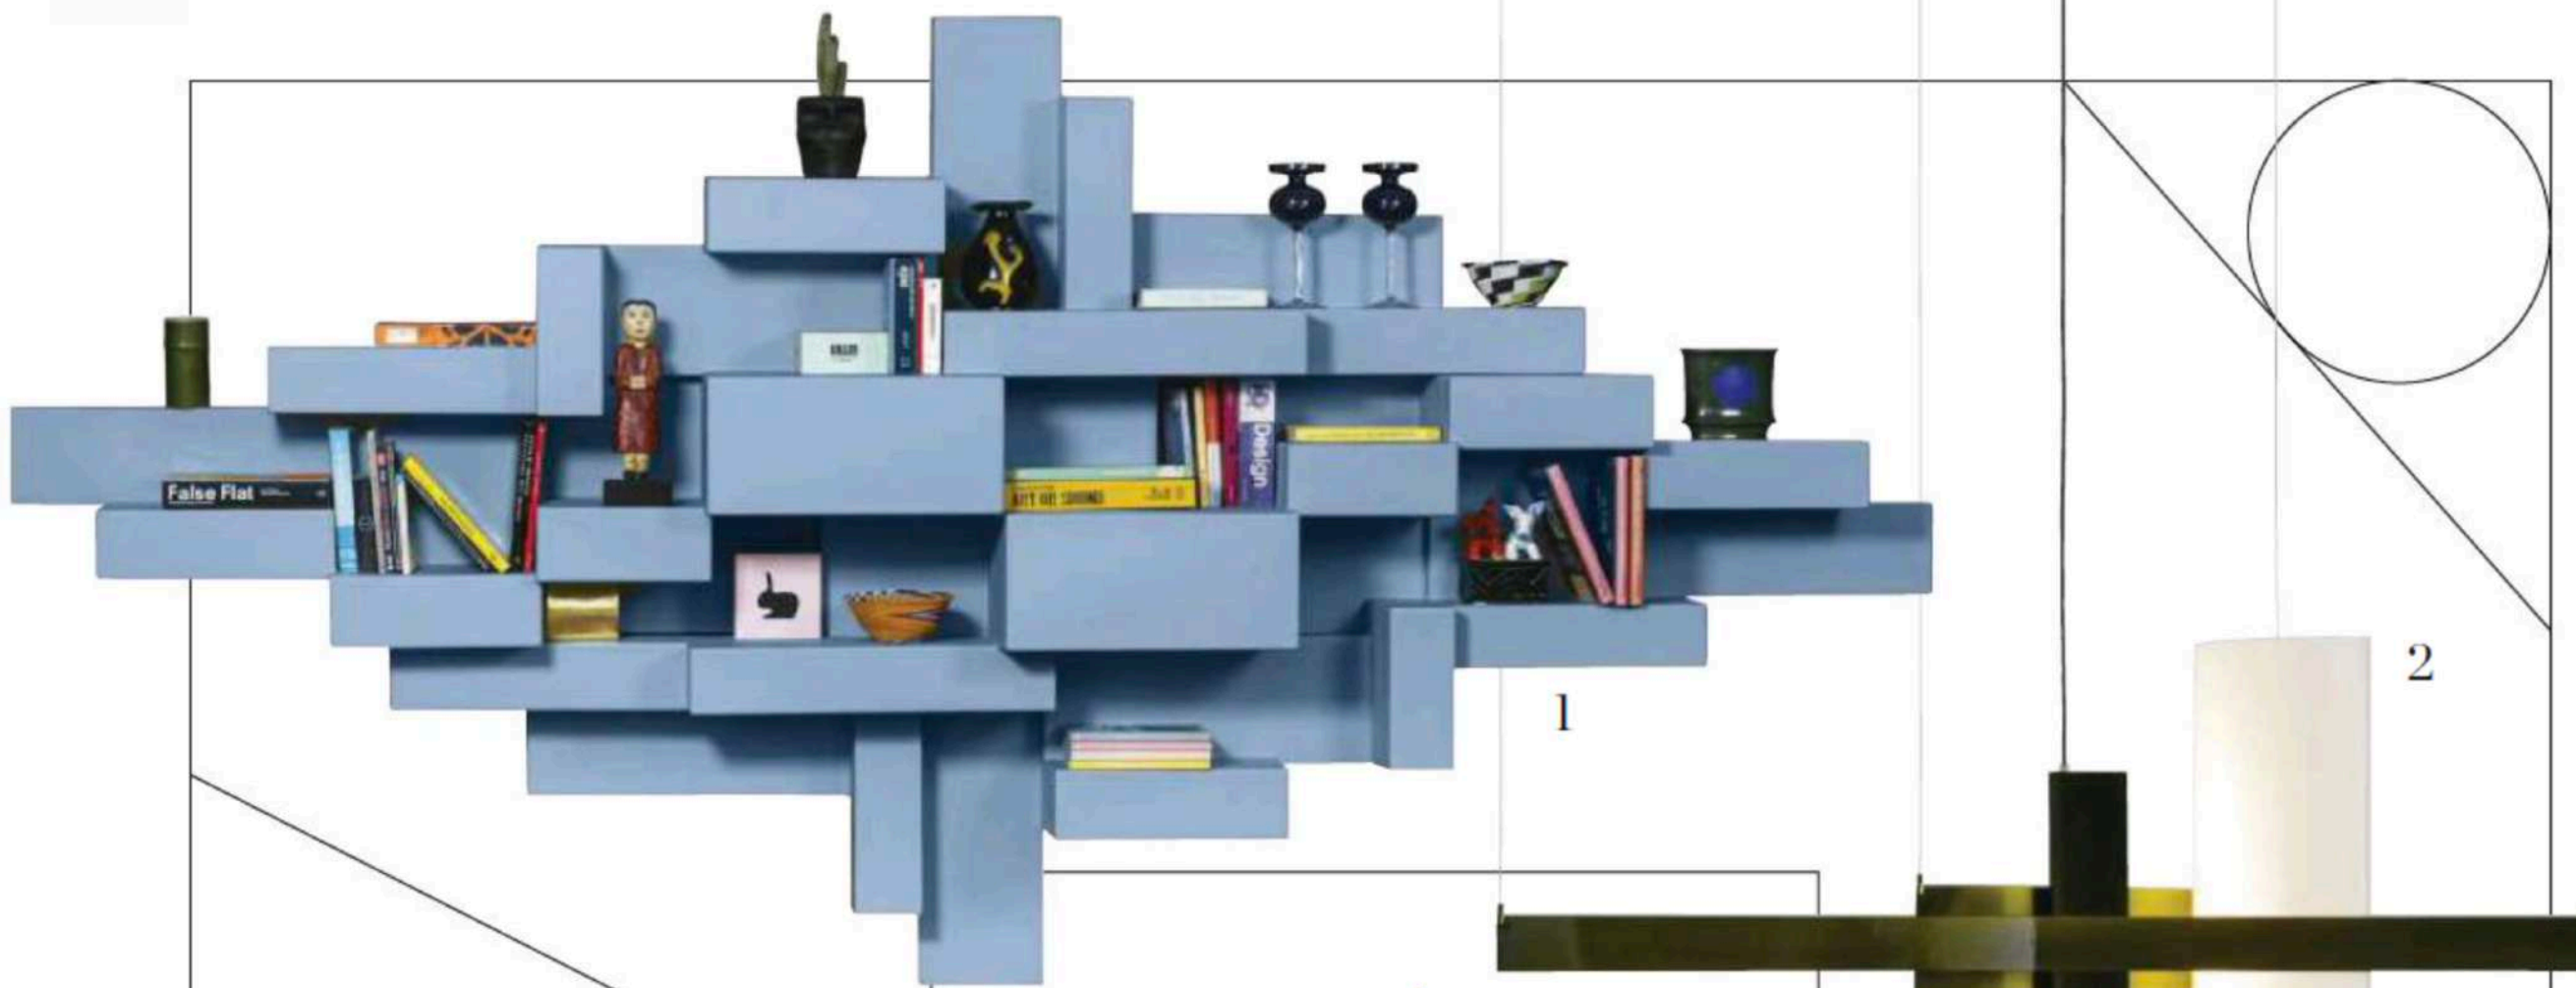

ACTUALIZAR CON RESPETO, BELLEZA TOTAL

Nº 209 NOVIEMBRE 2022 - 4 €

CANARIAS 4,15€ SIN IVA

0.020.9

8 413042681007

ELLE DECORATION News

DISEÑO • TRENDS • LIFESTYLE • ARQUITECTURA • EXPOSICIONES

Tomen asiento. Ron Arad, en colaboración con Qeeboo, revive una de sus creaciones más icónicas, el sillón *Don't F**K with The Mouse*, un producto que ha sufrido numerosas metamorfosis como edición limitada y que ahora se convierte en una pieza de producción industrial en dos versiones: *indoory outdoor*. www.qeeboo.com

LECCIÓN DE GEOMETRÍA

Líneas, ángulos y planos dotan de una nueva dimensión a los interiores.

- 1. Orígenes.** Formas elementales fragmentadas para crear una escultural pieza sólida, como la estantería *Primitive*, de Studio Nucleo para Qeeboo. www.qeeboo.com
- 2. Edición limitada.** *Chandelier Light Fold*, de Formafantasma para Maison Matisse, inspirada en una de las pasiones del pintor Matisse: los recortes de papel. maison-matisse.com
- 3. Cúbico.** Sillón *Square* diseñado por Jonathan Olivares para Moroso para la *flagship* de Kvadrat en Nueva York. www.moroso.it
- 4. Vivaz.** Fresco, divertido y circular, es el taburete con estructura de madera *Glazy*, de Royal Stranger. royalstranger.com
- 5. 100% cachemir.** Plaid *H-Pythagore* con carrés tejidos y teñidos a mano, de la col. *Home 2022*, de Hermès. hermes.com
- 6. Estriada.** Linde Derickx firma la mesa auxiliar realizada en cerámica *Deforma*, de Roche Bobois. roche-bobois.com