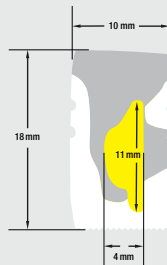

VBD-N1018-SD-W