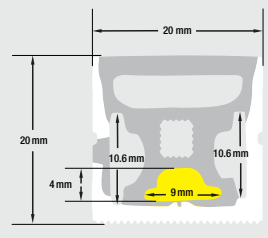

VBD-N2020-SFD-W