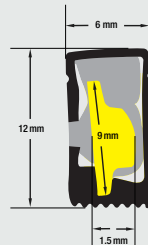

VBD-N0612-SD-B