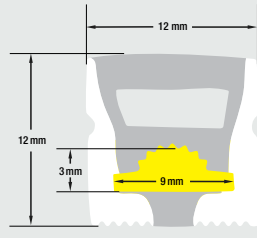

VBD-N1212-SF-W