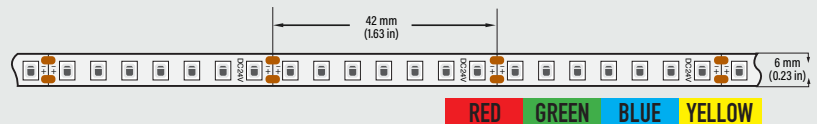

SKU: 666561433123

6mm

MODEL:
VBDFS-E2835-YELLOW-168-24-NS-6

SKU: 666561433307

6mm

MODEL:
VBDFS-E2835-5000-168-24-NS-6

SKU: 666561433130

6mm