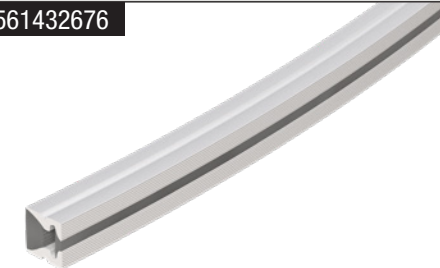

ACCESSORIES (Sold Separately)

1. 1 pair of Endcaps **VBD-EN1010-W**
   SKU: 666561432660
2. 10 Mounting Clips **VBD-CLN1010-MC**
   SKU: 666561432669
3. Flexible Clips (1M) **VBD-CLN1010-FC**
   SKU: 666561432645
4. Linear Mounting (1M) **VBD-CLN1010-LI**
   SKU: 666561432652