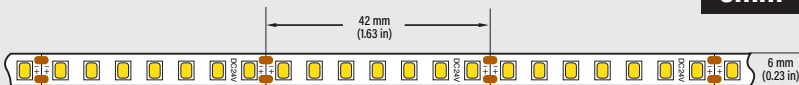

SKU: 666561433123

6mm

MODEL:
VBDFS-E2835-YELLOW-168-24-NS-6

SKU: 666561433307

6mm

MODEL:
VBDFS-E2835-5000-168-24-NS-6

SKU: 666561433130

6mm