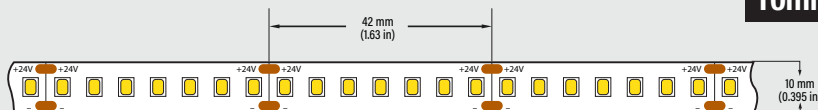

SKU: 666561433215

RGB+COOL WHITE 6000K

10mm

MODEL:
VBDFS-A5050-RGB60K-84-24-NS-10

SKU: 666561433253

10mm

2700K | 3000K | 3500K | 4000K | 5000K