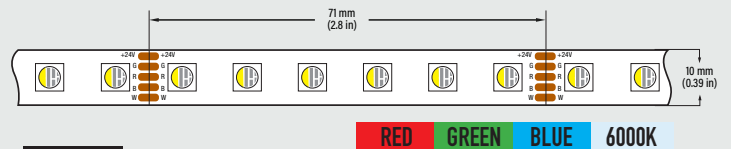

SKU: 666561433215

RGB+COOL WHITE 6000K

10mm

MODEL:
VBDFS-A5050-RGB60K-84-24-NS-10

SKU: 666561433253

10mm

2700K | 3000K | 3500K | 4000K | 5000K