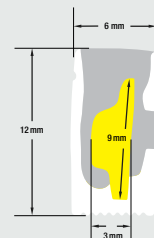

VBD-N0612-SD-W