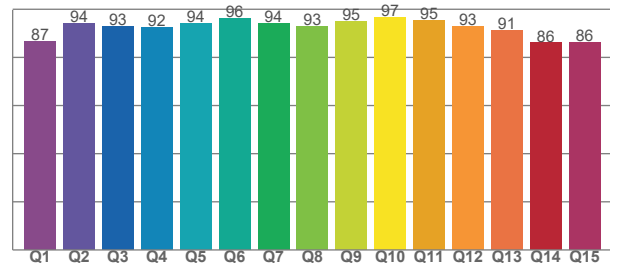

CQS: 91.5

Color parameters

CCT	CRI	CRI R9	TM30 Rf	TM30 Rg	CQS	x	y	u	v	Duv
2834 K	92.9	56.8	92.1	98.6	91.5	0.4	0.4	0.3	0.3	-0.0022