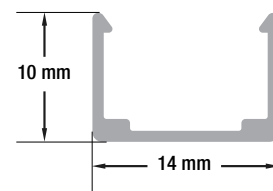

# VEROBOARD®

**Model: VBD-N1212-SF-B**

<b>Material:</b>	Silicone
<b>Colour:</b>	Black
<b>Beam Angel:</b>	120°
<b>Channel Length:</b>	5m (16.4ft) Max
<b>Channel Width:</b>	12mm (0.47")
<b>Channel Height:</b>	12mm (0.47")

## Ordering Guide Example: VBD-N1212-SF-B-4FT

<b>MODEL</b>	<b>LENGTH (FT)</b>	Maximum Length 5 Meters (16.4ft)
VBD-N1212-SF-B	XXXX	