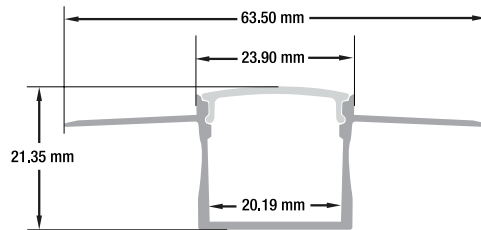

## Drywall (Plaster-In) Strip Channel

Model: VBD-CH-D8

### Dimensions

Width: 63.50 mm (2.5 in)

Depth: 21.35 mm (0.84 in)

**SKU: 666561423711**

1

2