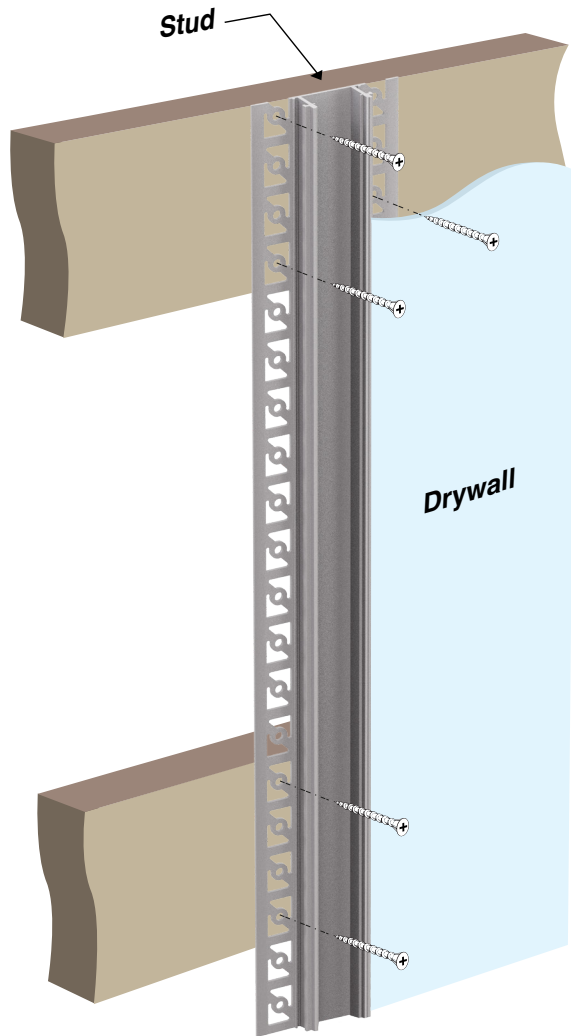

## Drywall (Plaster-In) Strip Channel

Model: VBD-CH-D8

### Dimensions

Width: 63.50 mm (2.5 in)

Depth: 21.35 mm (0.84 in)

**SKU: 666561423711**

1

2