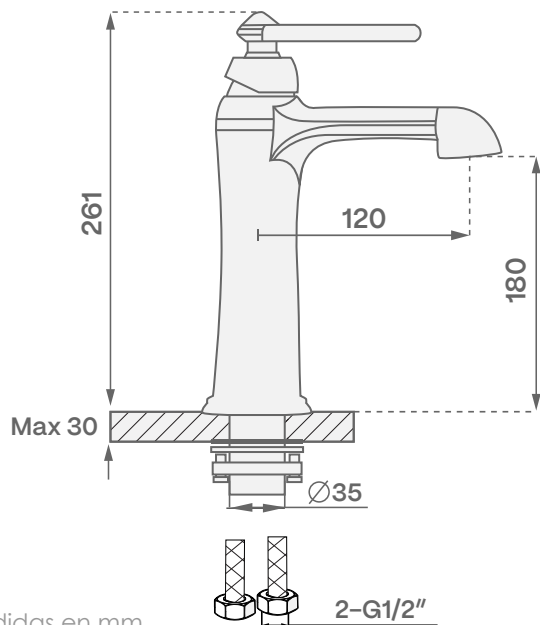

LÍNEA ROMA

LAVAMANOS ALTO

REFERENCIA: VR-JG606L

PLANOS TÉCNICOS

CARACTERÍSTICAS GENERALES

- Grifo Roma acabado Oil Rubbed.
- Fabricado en bronce

RECUBRIMIENTO

- Seguro para uso doméstico.
- Recubrimiento no tóxico.
- Resistente a la corrosión y decoloración por agua.

PRESIÓN DE SERVICIO

- Presión mínima recomendada: 10 psi.
- Presión máxima recomendada: 80 psi.

CONSUMO

Presión	Litros por minuto
50psi	22 L/min

CONTENIDO

- Grifo monocontrol Roma
- Mangueras
- Kit de fijación