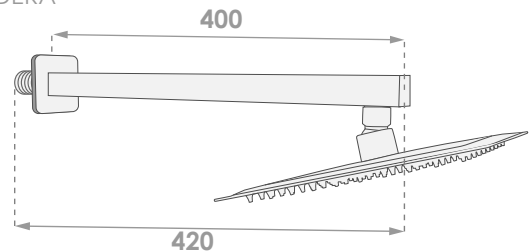

PLANOS TÉCNICOS

REGADERA