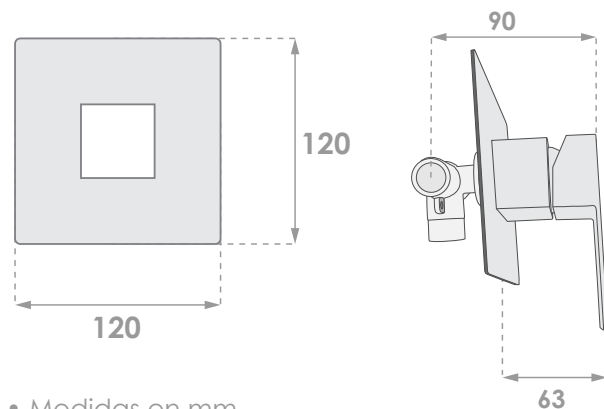

### CARACTERÍSTICAS GENERALES

- Fabricada en acero
- Diametro tubería para instalación: 1/2" NPT.
- Caudal de 1.5 gpm.
- Acabado en negro mate

### PLANOS TÉCNICOS

REGADERA

GRIFO MONOCONTROL

- Medidas en mm.