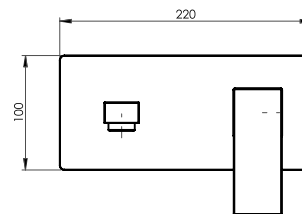

## CARACTERÍSTICAS GENERALES

- Grifo para lavamanos de pared monocontrol con cuerpo en bronce y recubrimiento.
- Diámetro tubería para instalación: 1/2" NPT.
- Caudal de 1.5 gpm.
- Peso neto aproximado (mezclador, escudo y nariz): 585 gr / 1,29 lb.

## PLANOS TÉCNICOS

FRONTAL

LATERAL

- Medidas en mm.