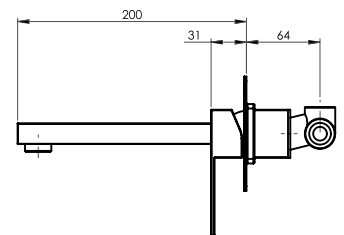

## CONTENIDO

- Mezclador monocontrol.
- Válvula con soporte para monocontrol.
- Nariz grifo.
- Escudo para fijación a pared.
- Elementos de fijación.

## PLANOS TÉCNICOS

FRONTAL

LATERAL

- Medidas en mm.