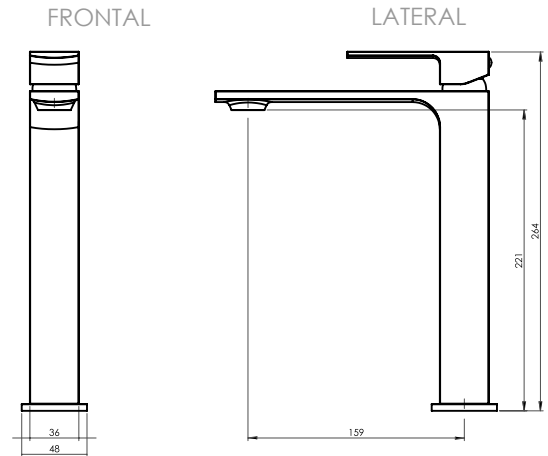

LÍNEA SESTRIERE

MONOCONTROL LAVAMANOS SESTRIERE ALTO

Ref: VR-V22915-389H

CARACTERÍSTICAS GENERALES

- Grifo para lavamanos monocontrol con cuerpo en bronce y recubrimiento.
- Diámetro tubería para instalación: 1/2" NPT.
- Caudal de 1.5 gpm.
- Peso neto aproximado: 1315 gr / 2,90 lb.

CONTENIDO

- Grifo monocontrol.
- Acople 1/2" x 1/8" de 40cm (2).
- Kit de fijación.

PLANOS TÉCNICOS

- Medidas en mm.

RECOMENDACIONES PREVIAS

- Antes de comenzar con la instalación de su equipo tenga en cuenta que el lugar de la instalación, la tubería de suministro y de desagüe, deben cumplir con todos los códigos y normas de construcción y plomería aplicables.
- Instale una llave de abasto o registro para cada grifo.