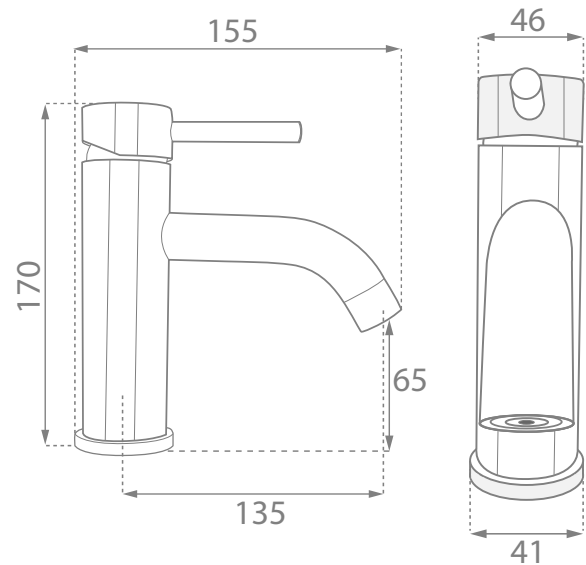

- Medidas en mm.

CUIDADOS

- Se recomienda realizar limpieza periódica con jabón suave y paño no abrasivo. Un aseo regular o diario hará que sus griferías se encuentren siempre en perfectas condiciones.
- Limpie regularmente los aireadores. Estos suelen llenarse de arena y/o piedras que obstaculizan el libre flujo del agua.
- Capacite permanentemente al personal de aseo en los puntos aquí mencionados.