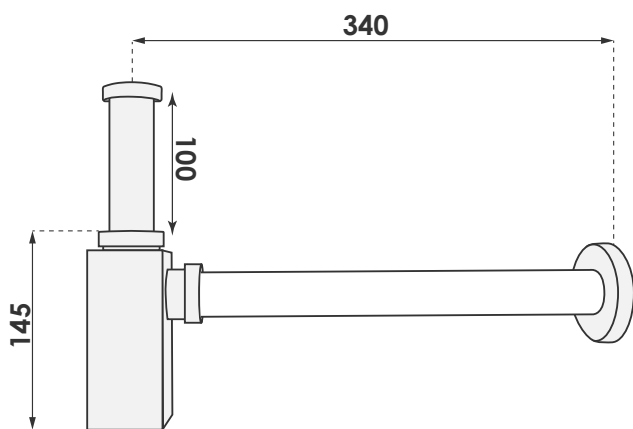

# SIFÓN CUADRADO

### PLANOS TÉCNICOS

Vista Lateral

• Medidas en mm.

### CARACTERÍSTICAS GENERALES

- Sifón cuadrado
- Acabado: Cromo
- Conexión: 1 1/4"
- Peso: 640g
- Material: Cuerpo en latón cromado, tubo en bronce.

### CONTENIDO

- Sifón Cuadrado
- Tubo en bronce 29.5 cms
- Escudo