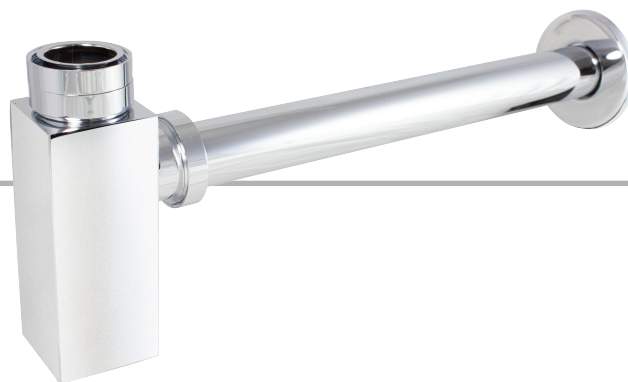

RECOMENDACIONES PREVIAS

- Antes de comenzar con la instalación de su equipo tenga en cuenta que el lugar de la instalación, la tubería de suministro y de desagüe, deben cumplir con todos los códigos y normas de construcción y plomería aplicables.

CUIDADOS

- Se recomienda realizar limpieza periódica con jabón suave y paño no abrasivo. Un aseo regular o diario hará que sus griferías se encuentren siempre en perfectas condiciones.
- Limpie regularmente los aireadores. Estos suelen llenarse de arena y/o piedras que obstaculizan el libre flujo del agua.
- Capacite permanentemente al personal de aseo en los puntos aquí mencionados.

CARACTERÍSTICAS GENERALES

- Sifón cuadrado
- Acabado: Cromo
- Conexión: 1 1/4"
- Peso: 640g
- Material: Cuerpo en latón cromado, tubo en bronce.

RECUBRIMIENTO

- Seguro para uso doméstico.
- Recubrimiento no tóxico.
- Resistente a la corrosión y decoloración por agua.

CONTENIDO

- Sifón Cuadrado
- Tubo en bronce 29.5 cms
- Escudo

ATENCIÓN AL CLIENTE

Bogotá: (+57) 313 6135629

Cali: (+57) 310 582 7953

Medellín: (+57) 314 739936

TECNIGRIFOS.