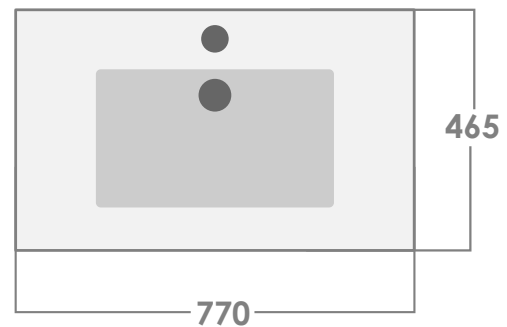

Vista Lateral