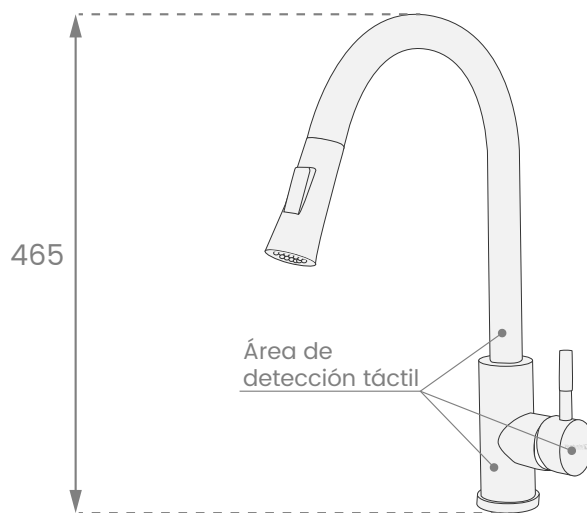

LIMPIEZA Y MANTENIMIENTO

Para mantener el producto limpio y brillante, siga los pasos a continuación.

1. Enjuague con agua limpia y seque siempre con un paño suave.
2. Si hay suciedad, use jabones y detergentes suaves para limpiarlo.
3. No use ningún detergente para fregar, esponjillas de brillo o papeles de cocina muy abrasivos para limpiar el lavaplatos.

LÍNEAS DE ATENCIÓN AL CLIENTE

Bogotá: (+57) 313 6135629

Cali: (+57) 310 582 7953

Medellín: (+57) 314 7399361