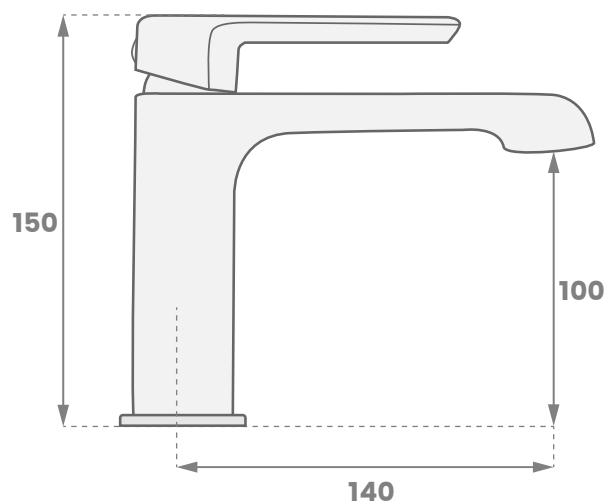

LÍNEA PORDOI

MONOCONTROL LAVAMANOS PORDOI BAJO

Ref: VR-V21701-356X

PLANOS TÉCNICOS

• Medidas en mm.

CARACTERÍSTICAS GENERALES

- Grifo para lavamanos monocontrol con cuerpo en bronce y recubrimiento en cromo.
- Diámetro tubería para instalación: 1/2" NPT.
- Caudal de 1.5 gpm.
- Color: Rose Gold.