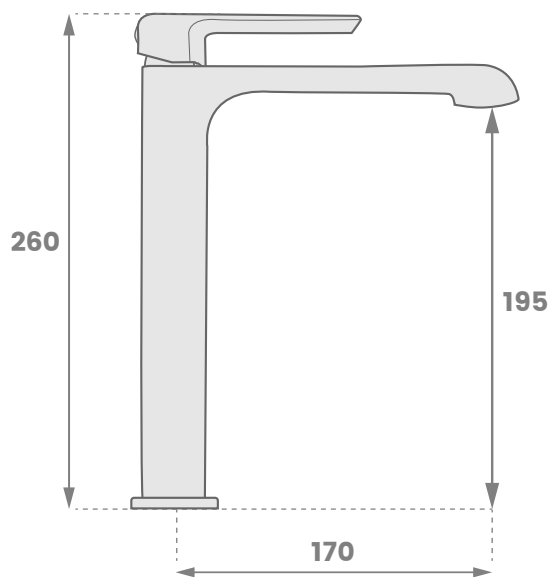

LÍNEA PORDOI

MONOCONTROL LAVAMANOS PORDOI ALTO

Ref: VR-V21715-356X

CONTENIDO

- Grifo monocontrol Pordoi.
- Escudo
- Kit de fijación.
- Mangueras en acero
- Llave de aireador

PLANOS TÉCNICOS

• Medidas en mm.

CARACTERÍSTICAS GENERALES

- Grifo para lavamanos monocontrol con cuerpo en bronce y recubrimiento en cromo.
- Diámetro tubería para instalación: 1/2" NPT.
- Caudal de 1.5 gpm.
- Color: Rose Gold.

RECUBRIMIENTO