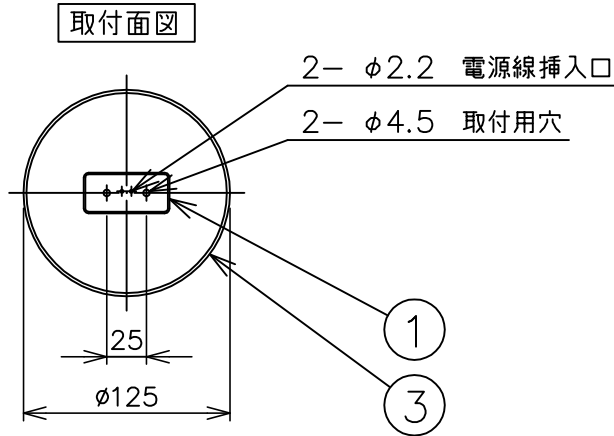

※本品の規格および外観は、改良のため予告なしに変更する事がありますので、あらかじめご了承ください。

Metropolitan Gallery.

210506

⚠ 安全に関するご注意

- ◇ 一般屋内用器具です。  
屋外や水気、湿気のある場所では使用しないでください。  
絶縁不良による感電の原因となります。
- ◇ 天井面取り付け専用器具です。
- ◇ 器具の取り付けは、天井の強度を確認し、器具の質量に耐えられる所に確実に行ってください。  
強度が不足している場合は、補強工事をしてから取り付けてください。
- ◇ 多灯設置する場合、風などにより器具どうしが当たらないように器具間隔を離してください。
- ◇ 器具が揺れても壁や家具などに接触しない場所に設置してください。

単位：mm 第三角法 (JIS A-4)

株式会社メトロポリタンギャラリー