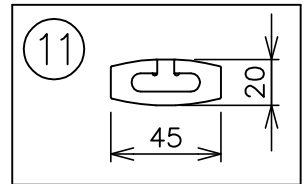

※本品の規格および外観は、改良のため予告なしに変更する事がありますので、あらかじめご了承ください。

Metropolitan Gallery.

210506

⚠ 安全に関するご注意

- ◇ 一般屋内用器具です。  
屋外や水気、湿気のある場所では使用しないでください。  
絶縁不良による感電の原因となります。
- ◇ 天井面取り付け専用器具です。
- ◇ 器具の取り付けは、天井の強度を確認し、器具の質量に耐えられる所に確実に行ってください。  
強度が不足している場合は、補強工事をしてから取り付けてください。
- ◇ 多灯設置する場合、風などにより器具どうしが当たらないように器具間隔を離してください。
- ◇ 器具が揺れても壁や家具などに接触しない場所に設置してください。

色種欄	シェード・外側	シェード・内側
1	ブラック	ホワイト
2	ホワイト	
3	グレー	ホワイト

※1 引掛シーリング・ボディは同梱されていません。

13				6	本体	アルミ	1	真ちゅうメッキ	品名： イハンネ ペンダントランプ		
12				5	飾りキャップ	真ちゅう	1	クリア塗装			
11	中間コードハンガー	樹脂	1	白色	4	コード	ビニール	1	白色	デザイン：Lisa Johansson-Pape (1956年)	
10	ランプカバー	アクリル	1	乳白色	3	フランジ	樹脂	1	白色	器具タイプ：屋内用 ペンダント	
9	ランプ	—	1	※ランプ欄参照	2	引掛シーリング・キャップ	樹脂	1	—	ランプ：E26 白熱電球 60W×1 ※別売 ※LED電球（密閉器具対応型）使用可	
8	ソケット	磁器	1	E26	1	引掛シーリング・ボディ	樹脂	1	※別途		
7	シェード	アルミ	1	※色種欄参照	部番	部 品 名	材質	数量	備 考	質量：0.9kg	Made in Finland