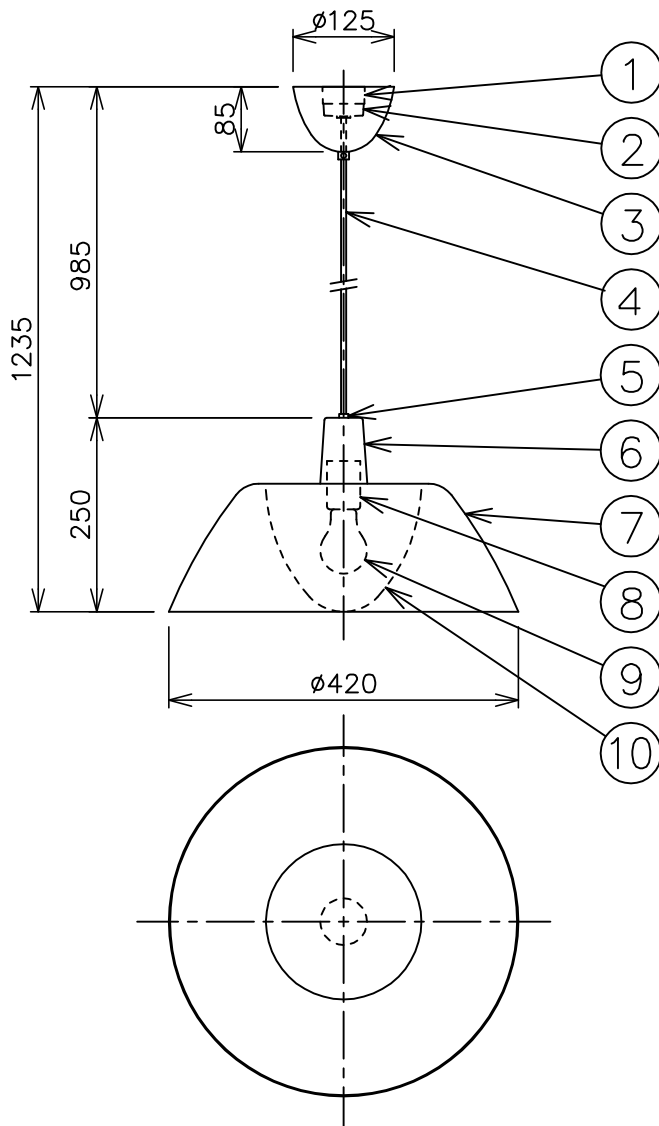

※本品の規格および外観は、改良のため予告なしに変更する事がありますので、あらかじめご了承ください。

Metropolitan Gallery.

210506

⚠ 安全に関するご注意

- ◇ 一般屋内用器具です。  
屋外や水気、湿気のある場所では使用しないでください。  
絶縁不良による感電の原因となります。
- ◇ 天井面取り付け専用器具です。
- ◇ 器具の取り付けは、天井の強度を確認し、器具の質量に耐えられる所に確実に行ってください。  
強度が不足している場合は、補強工事をしてから取り付けてください。
- ◇ 多灯設置する場合、風などにより器具どうしが当たらないように器具間隔を離してください。
- ◇ 器具が揺れても壁や家具などに接触しない場所に設置してください。

色種欄	シェード・外側	シェード・内側
1	ブラック	ホワイト
2	ホワイト	
3	グレー	ホワイト

※1 引掛シーリング・ボディは同梱されていません。

13				6	本体	アルミ	1	真ちゅうメッキ	品名： イハンネ ペンダントランプ		
12				5	飾りキャップ	真ちゅう	1	クリア塗装			
11	中間コードハンガー	樹脂	1	白色	4	コード	ビニール	1	白色	デザイン：Lisa Johansson-Pape (1956年)	
10	ランプカバー	アクリル	1	乳白色	3	フランジ	樹脂	1	白色	器具タイプ：屋内用 ペンダント	
9	ランプ	—	1	※ランプ欄参照	2	引掛シーリング・キャップ	樹脂	1	—	ランプ：E26 白熱電球 60W×1 ※別売 ※LED電球（密閉器具対応型）使用可	
8	ソケット	磁器	1	E26	1	引掛シーリング・ボディ	樹脂	1	※別途		
7	シェード	アルミ	1	※色種欄参照	部番	部 品 名	材質	数量	備 考	質量：0.9kg	Made in Finland

単位：mm 第三角法 (JIS A-4)

株式会社メトロポリタンギャラリー