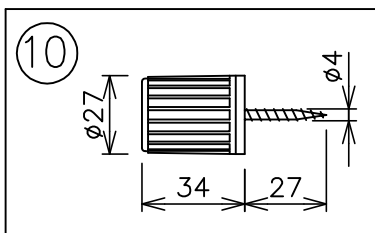

※本品の規格および外観は、改良のため予告なしに変更する事がありますので、あらかじめご了承ください。

Metropolitan Gallery.

210506

取付面図

⚠ 安全に関するご注意

- ◇ 一般屋内用器具です。屋外や水気、湿気のある場所では使用しないでください。絶縁不良による感電の原因となります。
- ◇ 天井面取り付け専用器具です。
- ◇ 器具の取り付けは、天井の強度を確認し、器具の質量に耐えられる所に確実に行ってください。強度が不足している場合は、補強工事をしてから取り付けてください。
- ◇ 多灯設置する場合、風などにより器具どうしが当たらないように器具間隔を離してください。
- ◇ 器具が揺れても壁や家具などに接触しない場所に設置してください。
- ◇ 傾斜天井には取り付ける場合
 - ・付属のコードハンガーを使用すれば45度までの傾斜天井に取り付けることができます。