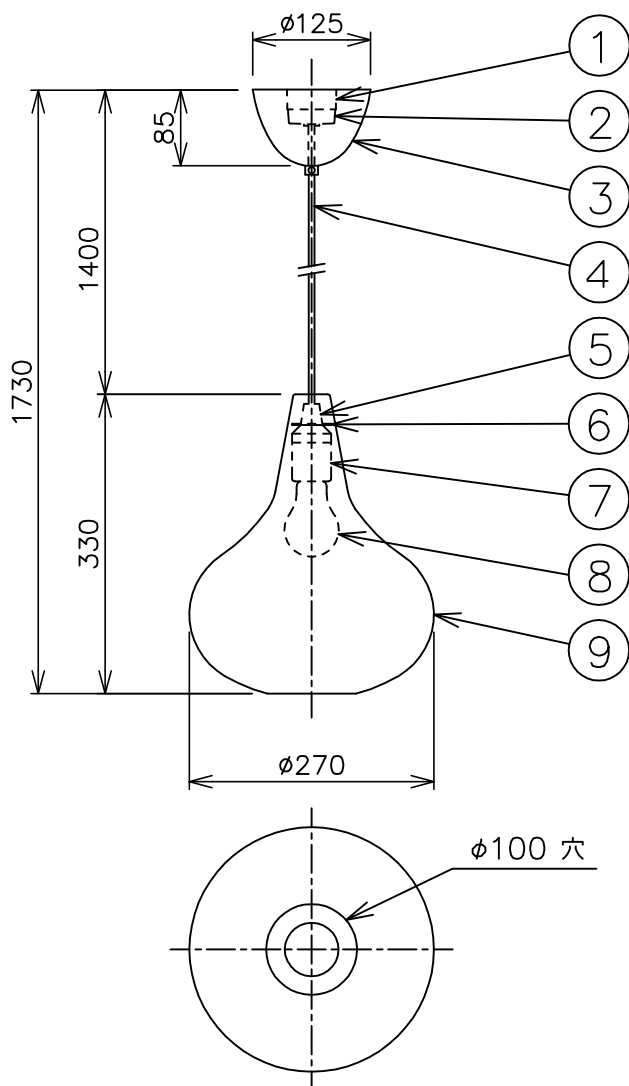

※本品の規格および外観は、改良のため予告なしに変更する事がありますので、あらかじめご了承ください。

Metropolitan Gallery.

210506

取付面図

⚠ 安全に関するご注意

- ◇ 一般屋内用器具です。屋外や水気、湿気のある場所では使用しないでください。絶縁不良による感電の原因となります。
- ◇ 天井面取り付け専用器具です。
- ◇ 器具の取り付けは、天井の強度を確認し、器具の質量に耐えられる所に確実に行ってください。強度が不足している場合は、補強工事をしてから取り付けてください。
- ◇ 多灯設置する場合、風などにより器具どうしが当たらないように器具間隔を離してください。
- ◇ 器具が揺れても壁や家具などに接触しない場所に設置してください。
- ◇ 傾斜天井には取り付ける場合
 - ・付属のコードハンガーを使用すれば45度までの傾斜天井に取り付けることができます。

- ・必ずヒートンの開口部が上を向くように取り付けてください。
- ・指定外の取り付けは、落下の原因となります。

※1 引掛シーリング・ボディは同梱されていません。

13				6	シェードホルダー	銅板	1	白色	品名： バルボ ペンダントランプ	
12				5	コード止め	樹脂	1	白色		
11				4	コード	ビニール	1	白色	デザイン： Lisa Johansson-Pape (1950~1959年)	
10	コードハンガー	樹脂	1	白色	3	フランジ	樹脂	1	白色	器具タイプ： 屋内用 ペンダント
9	シェード	ガラス	1	乳白色、表面消し	2	引掛シーリング ・キャップ	樹脂	1	—	ランプ： E26 白熱電球 60W×1 ※別売 ※LED電球（密閉器具対応型）使用可
8	ランプ	—	1	※ランプ欄参照	1	引掛シーリング ・ボディ	樹脂	1	※別途	
7	ソケット	樹脂	1	E26	部番	部品名	材質	数量	備考	質量： 1.3kg

単位：mm 第三角法 (JIS A-4)

株式会社メトロポリタンギャラリー