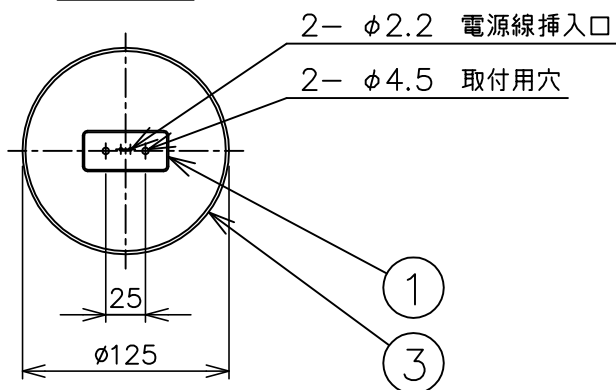

※本品の規格および外観は、改良のため予告なしに変更する事がありますので、あらかじめご了承ください。

Metropolitan Gallery.

210506

取付面図

⚠ 安全に関するご注意

- ◇ 一般屋内用器具です。屋外や水気、湿気のある場所では使用しないでください。絶縁不良による感電の原因となります。
- ◇ 天井面取り付け専用器具です。
- ◇ 器具の取り付けは、天井の強度を確認し、器具の質量に耐えられる所に確実に行ってください。強度が不足している場合は、補強工事をしてから取り付けてください。
- ◇ 多灯設置する場合、風などにより器具どうしが当たらないように器具間隔を離してください。
- ◇ 器具が揺れても壁や家具などに接触しない場所に設置してください。
- ◇ 傾斜天井には取り付ける場合
 - ・付属のコードハンガーを使用すれば45度までの傾斜天井に取り付けることができます。