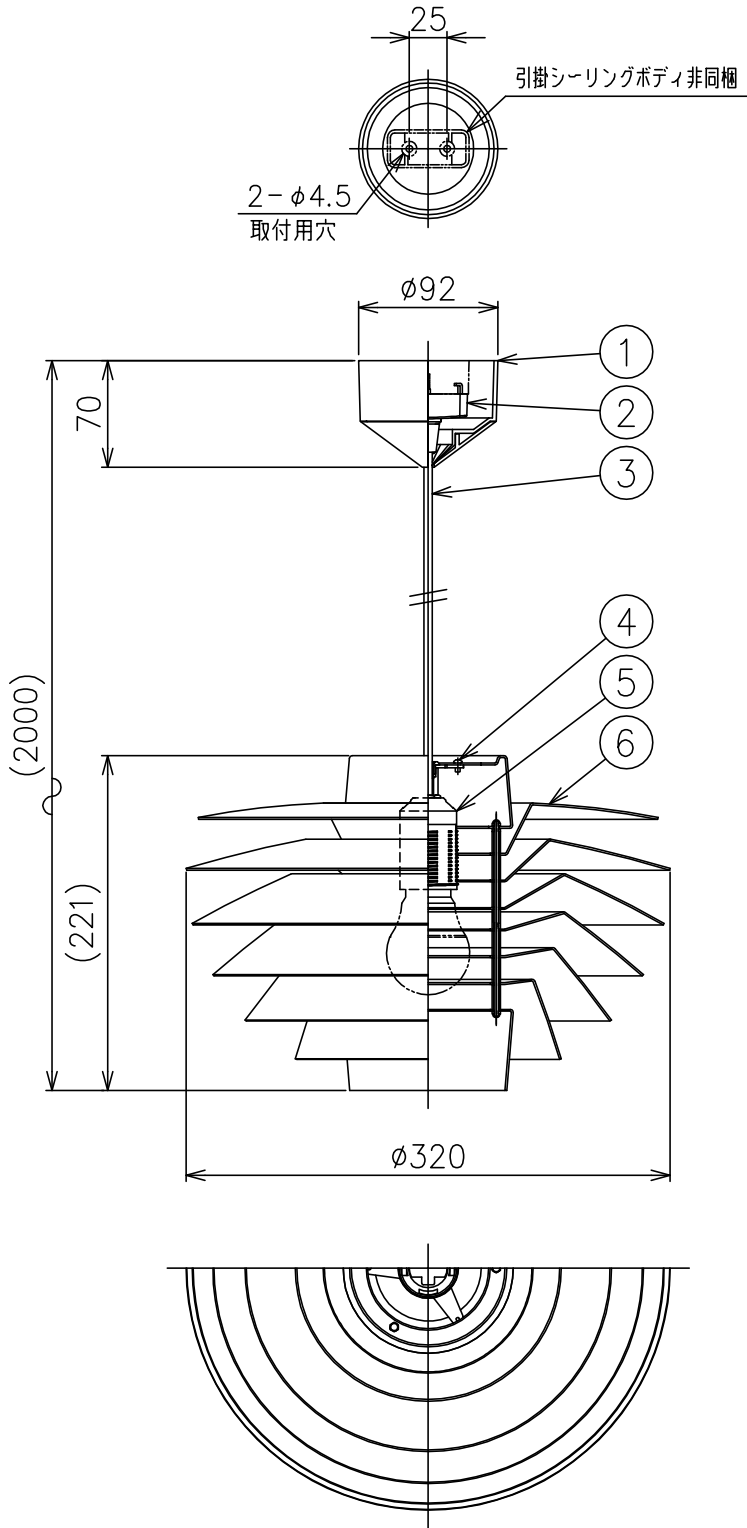

211001

推奨ランプ：東芝製LDA8L-G/60W/2

注意) 白熱電球使用不可

△ 安全上のご注意

- 一般屋内用器具です。屋外や、水気、湿気のある所には取付け出来ません。絶縁不良による感電・火災の原因となることがあります。
- 天井面取付専用器具です。傾斜天井には取付けないでください。落下のおそれがあります。

7																		
6	シェード	AP	1組	白色塗装						器具タイプ	。							
5	ソケット	PET	1	白色 E26 250V 3A							。							
4	シェード固定ネジ	SUS	3	M3														
3	丸打コード	PVC	1	白色						適合ランプ		E26 LED電球 60Wタイプ(別売)						
2	引掛シーリングキャップ	ユリア	1	250V 6A														7.8WX1
1	フランジ	樹脂	1	白色						色種								
品番	品名	材質	数量	摘要				カタログ番号	VERONA 320 WHITE	型番	VERONA/320/WHITE							
第三角法	作図	KI	単位	mm	尺度	—	質量	ランプ未装着時 1.6 kg				番号						