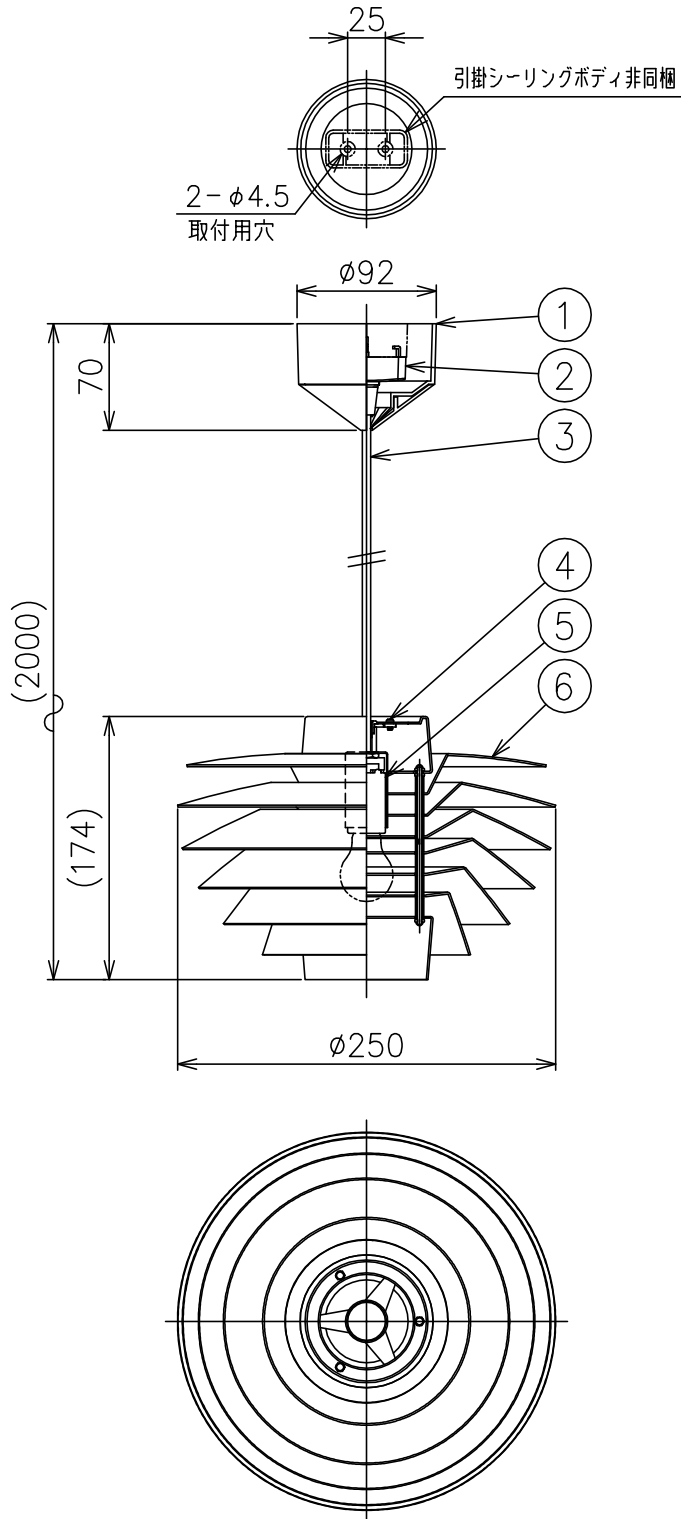

220411

211001

注意) 白熱電球使用不可

推奨ランプ: 東京メタル製 LDF5LF40WE17TM

推奨ランプ: Panasonic製 LDA4L-G-E17/E/S/W

△ 安全上のご注意

- 一般屋内用器具です。屋外や、水気、湿気のある所には取付け出来ません。絶縁不良による感電・火災の原因となることがあります。
- 天井面取付専用器具です。傾斜天井には取付けないでください。落下のおそれがあります。

7													
6	シェード	AP	1組	白色塗装					器具タイプ				
5	ソケット	磁器	1	E17 300V 3A									
4	シェード固定ネジ	SUS	3	M3					適合ランプ	E17 LED電球 40Wタイプ(別売) 4.5WX1			
3	丸打コード	PVC	1	白色									
2	引掛シーリングキャップ	ユリア	1	250V 6A									
1	フランジ	樹脂	1	白色					色種				
品番	品名	材質	数量	摘要				カタログ番号	VERONA 250 WHITE	型番	VERONA/250/WHITE		
第三角法	作図	KI	単位	mm	尺度	—	質量	1.1 kg					