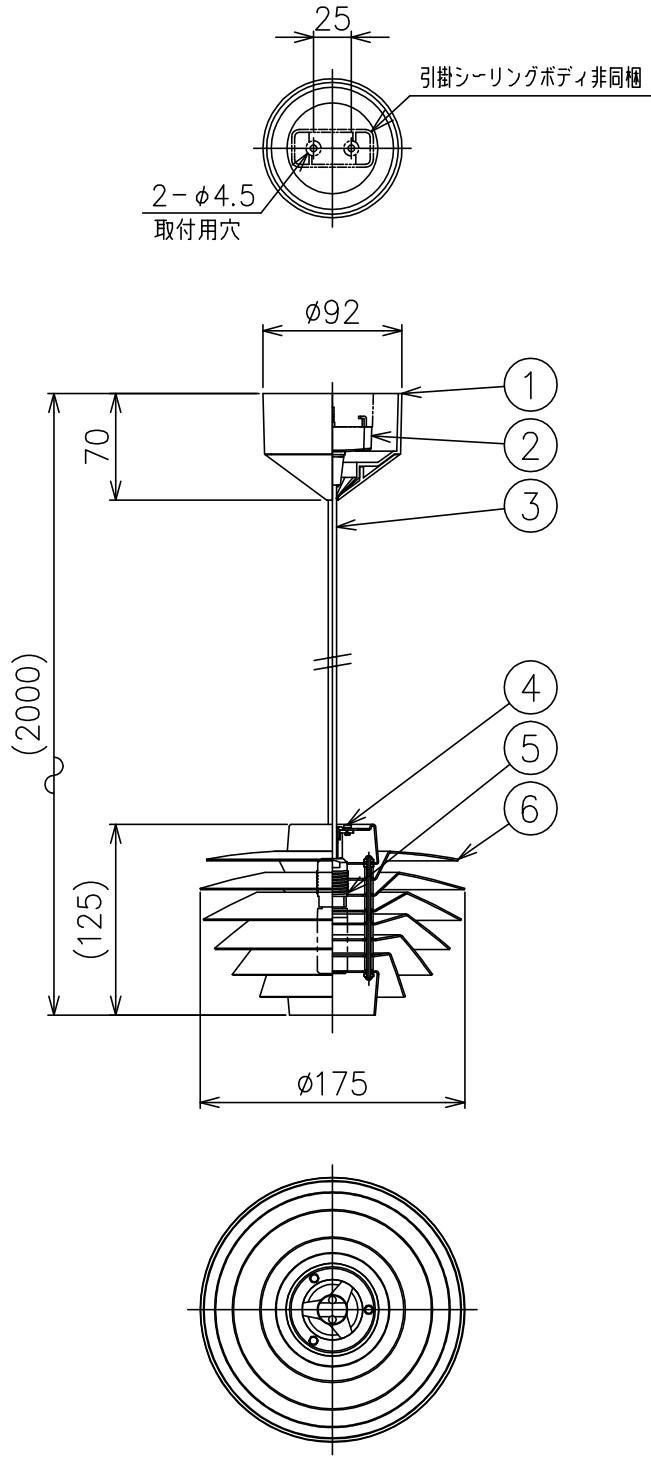

211001

注意) 白熱球使用不可
 推奨ランプ: スワン電器株式会社製 SWB-G9-3D27L

△ 安全上のご注意
 ○一般屋内用器具です。屋外や、水気、湿気のある所には取付け出来ません。絶縁不良による感電・火災の原因となることがあります。
 ○天井面取付専用器具です。傾斜天井には取付けないでください。落下のおそれがあります。

7													
6	シェード	AP	1組	白色塗装					器具タイプ				
5	ソケット	セラミック	1	G9 250V 2A									
4	シェード固定ネジ	SUS	3	M3					適合ランプ	G9 LEDランプ 3Wタイプ(別売) 2.8WX1			
3	丸打コード	PVC	1	白色									
2	引掛シーリングキャップ	ユリア	1	250V 6A									
1	フランジ	樹脂	1	白色					色種				
品番	品名	材質	数量	摘要				カタログ番号	VERONA 175 WHITE	型番	VERONA/175/WHITE		
第三角法	作図	KI	単位	mm	尺度	—	質量	0.7 kg					