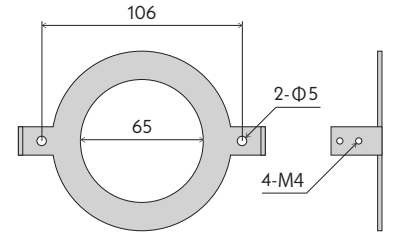

Radish pendant light

縮尺 A4 - 1:4

取付金具

name	material	finish,color
1. トラスビス (M3.5)	鉄	三価クロメート
2. 化粧ボルト (M4)	真鍮	HL / クリア塗装
3. 取付金具	鉄	亜鉛鋼板
4. フランジ	真鍮	HL / クリア塗装
5. 引掛けプラグ	樹脂	白色
6. コードグリップ	真鍮	クリア塗装
7. リード線	ゴム	クリーム色
8. トップパーツ	アルミニウム	焼付け塗装
9. ダストカバー	パルプモールド	ベージュ色
10. コードストッパー	樹脂	半透明
11. ジーゲル線	ガラス編組	黒色
12. コード排出口	亜鉛合金	ユニクロメッキ
13. コネクタ	樹脂	オレンジ / クリア
14. レベルアジャスター	真鍮	素地
15. パイプ	真鍮	素地
16. ネック	真鍮	HL / クリア塗装
17. ソケット台座	亜鉛合金	三価クロメート
18. ボトムパーツ	アルミニウム	焼付け塗装
19. ソケットカバー	真鍮	HL / クリア塗装
20. ソケット (E26)	磁器	白色
21. ランプ (G50)	ガラス	乳白色

ディフューザー構成パーツ

22. キャッチ	鉄	真鍮メッキ
23. ディフューザー	アクリル	片面マット加工
24. 化粧ビス	真鍮	HL / クリア塗装

※ディフューザーは本体に付属しておりません。別売りになります。

仕様

ソケットサイズ： E26 60W まで

推奨ランプ： Only One LDF78D (ディフューザー装着の場合)

器具重量： 1170g

※ランプについて