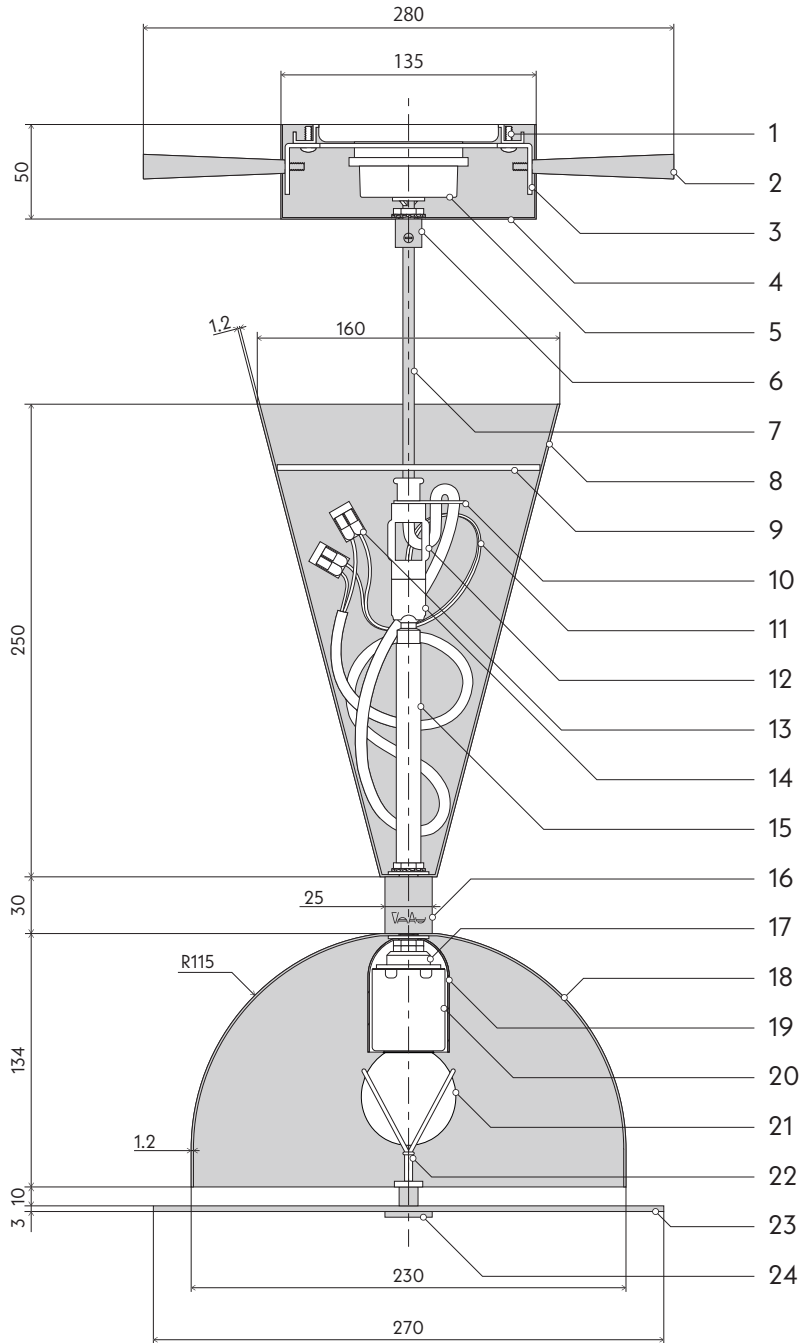

Radish pendant light

縮尺 A4 - 1:4

取付金具

name	material	finish,color
1. トラスビス (M3.5)	鉄	三価クロメート
2. 化粧ボルト (M4)	真鍮	HL / クリア塗装
3. 取付金具	鉄	亜鉛鋼板
4. フランジ	真鍮	HL / クリア塗装
5. 引掛けプラグ	樹脂	白色
6. コードグリップ	真鍮	クリア塗装
7. リード線	ゴム	クリーム色
8. トップパーツ	アルミニウム	焼付け塗装
9. ダストカバー	パルプモールド	ベージュ色
10. コードストッパー	樹脂	半透明
11. ジーゲル線	ガラス編組	黒色
12. コード排出口	亜鉛合金	ユニクロメッキ
13. コネクタ	樹脂	オレンジ / クリア
14. レベルアジャスター	真鍮	素地
15. パイプ	真鍮	素地
16. ネック	真鍮	HL / クリア塗装
17. ソケット台座	亜鉛合金	三価クロメート
18. ボトムパーツ	アルミニウム	焼付け塗装
19. ソケットカバー	真鍮	HL / クリア塗装
20. ソケット (E26)	磁器	白色
21. ランプ (G50)	ガラス	乳白色

ディフューザー構成パーツ

22. キャッチ	鉄	真鍮メッキ
23. ディフューザー	アクリル	片面マット加工
24. 化粧ビス	真鍮	HL / クリア塗装

※ディフューザーは本体に付属しておりません。別売りになります。

仕様

ソケットサイズ： E26 60W まで

推奨ランプ： Only One LDF78D (ディフューザー装着の場合)

器具重量： 1170g

※ランプについて