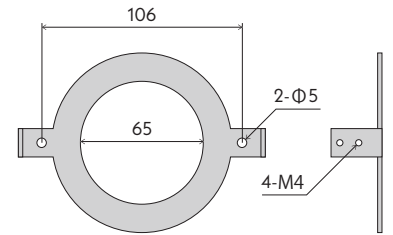

Radish ceiling light

縮尺 A4 - 1:4

取付金具

name	material	finish,color
1. トラスビス (M3.5)	鉄	三価クロメート
2. 化粧ボルト (M4)	真鍮	HL / クリア塗装
3. 取付金具	鉄	亜鉛鋼板
4. トップパーツ	アルミニウム	焼付け塗装
5. 引掛けプラグ	樹脂	白色
6. 吊り金具	真鍮	素地
7. ワイヤー	ステンレス	素地
8. ジーゲル線	ガラス編組	黒色
9. 吊り金具	真鍮	素地
10. ネック	真鍮	HL / クリア塗装
11. ソケット台座	亜鉛合金	三価クロメート
12. ボトムパーツ	アルミニウム	焼付け塗装
13. ソケットカバー	真鍮	HL / クリア塗装
14. ソケット (E26)	磁器	白色
15. ランプ (G50)	ガラス	乳白色

ディフューザー構成パーツ

16. キャッチ	鉄	真鍮メッキ
17. ディフューザー	アクリル	片面マット加工
18. 化粧ビス	真鍮	HL / クリア塗装

※ディフューザーは本体に付属しておりません。別売りになります。

仕様

ソケットサイズ： E26 60W まで

推奨ランプ： Only One LDF78D (ディフューザー装着の場合)

器具重量： 940g

※ランプについて