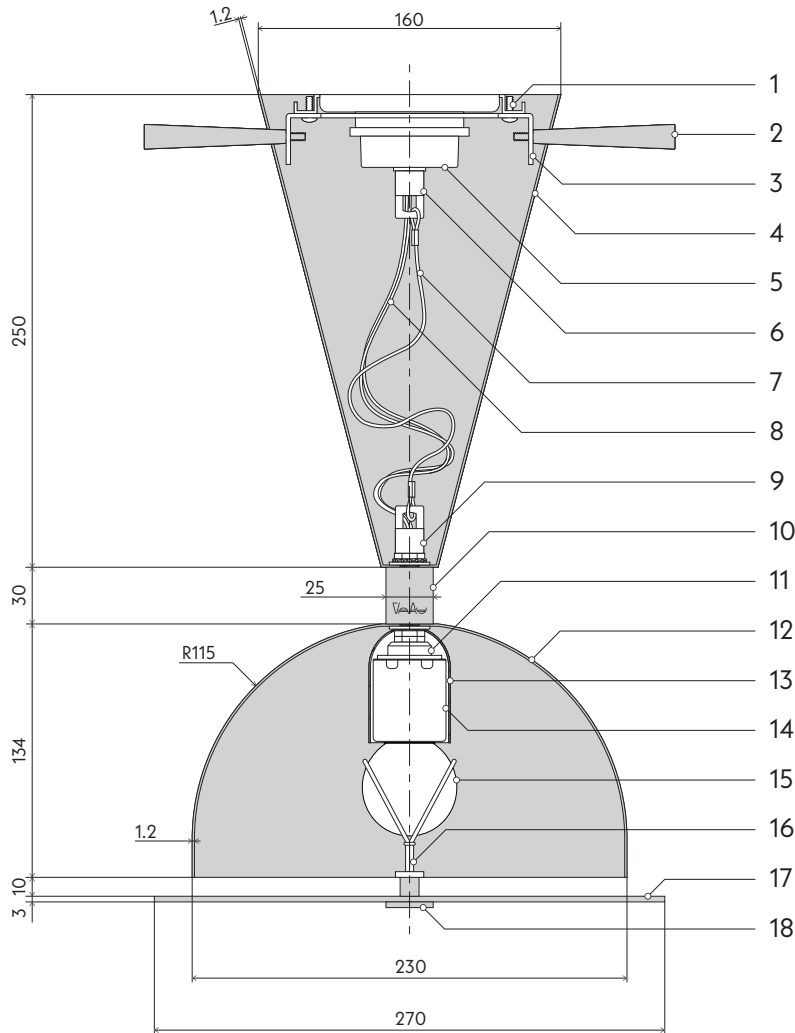

Radish ceiling light

縮尺 A4 - 1:4

取付金具

name	material	finish,color
1. トラスビス (M3.5)	鉄	三価クロメート
2. 化粧ボルト (M4)	真鍮	HL / クリア塗装
3. 取付金具	鉄	亜鉛鋼板
4. トップパーツ	アルミニウム	焼付け塗装
5. 引掛けプラグ	樹脂	白色
6. 吊り金具	真鍮	素地
7. ワイヤー	ステンレス	素地
8. ジーゲル線	ガラス編組	黒色
9. 吊り金具	真鍮	素地
10. ネック	真鍮	HL / クリア塗装
11. ソケット台座	亜鉛合金	三価クロメート
12. ボトムパーツ	アルミニウム	焼付け塗装
13. ソケットカバー	真鍮	HL / クリア塗装
14. ソケット (E26)	磁器	白色
15. ランプ (G50)	ガラス	乳白色

ディフューザー構成パーツ

16. キャッチ	鉄	真鍮メッキ
17. ディフューザー	アクリル	片面マット加工
18. 化粧ビス	真鍮	HL / クリア塗装

※ディフューザーは本体に付属しておりません。別売りになります。

仕様

ソケットサイズ： E26 60W まで

推奨ランプ： Only One LDF78D (ディフューザー装着の場合)

器具重量： 940g

※ランプについて