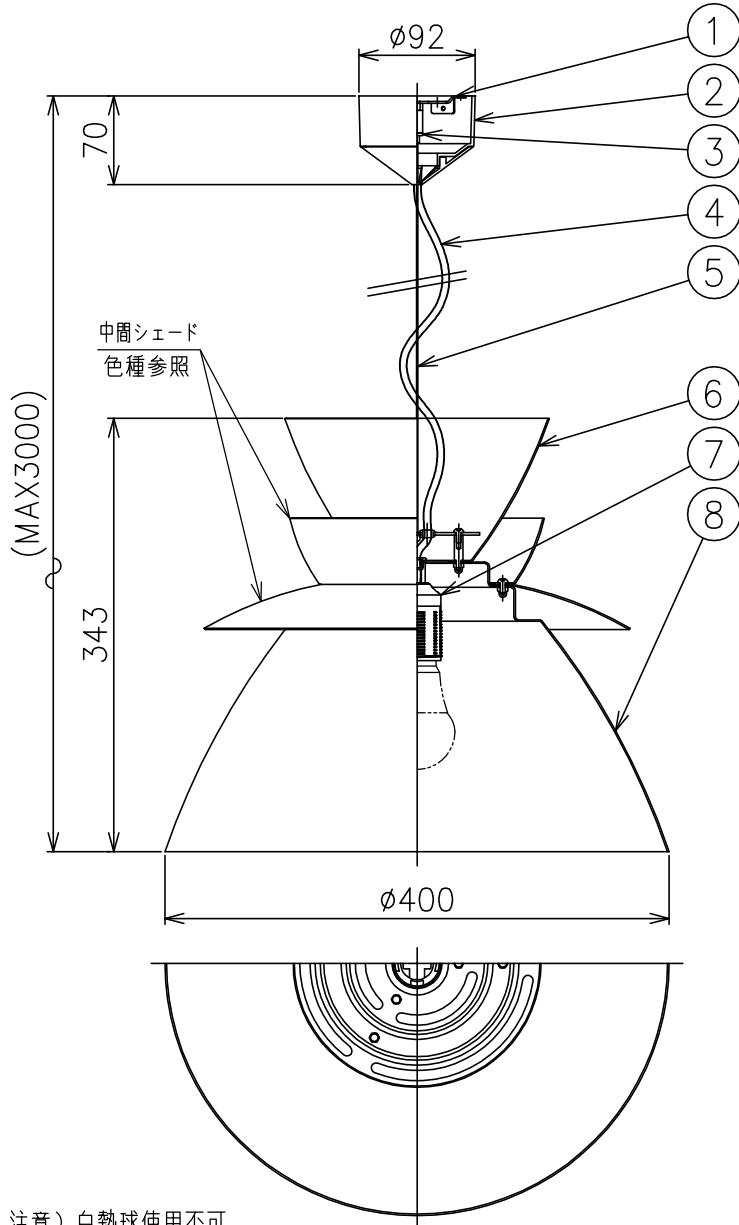

色種欄

カタログ番号	型番	中間シェード
SUNDOWNER 400 BLACK	SUNDOWNER/400/BLACK	ブラック
SUNDOWNER 400 BRASS	SUNDOWNER/400/BRASS	ゴールド
SUNDOWNER 400 SAND	SUNDOWNER/400/SAND	ブラウン
SUNDOWNER 400 WHITE	SUNDOWNER/400/WHITE	ホワイト

注意) 白熱球使用不可

推奨ランプ: 東芝製LDA12L-G/100W/2

同梱品

- ・取付ネジφ3.8X38mm/3ヶ

△ 安全上のご注意

- 一般屋内用器具です。屋外や、水気、湿気のある所には取付け出来ません。絶縁不良による感電・火災の原因となることがあります。
- 天井面取付専用器具です。傾斜天井には取付けないでください。落下のおそれがあります。

8	ボトムシェード	SPC	1	白色
7	ソケット	PET	1	E26 250V 3A
6	トップシェード	SPC	1	白色
5	ワイヤー	SUS	1	φ1.2
4	丸打コード	PVC	1	白色
3	ワイヤー調節具	SUS	1	
2	フランジ	樹脂	1	白色
1	トリツケイタ	SPC	1	メッキ

器具
タイプ

適合
光源

色種

・	
・	
・	
適合光源	E26 LED電球 100Wタイプ (別売) 12WX1
色種	

品番	品名	材質	数量	摘要				
第三角法	作図	KI	単位	mm	尺度	—	質量	3.3 kg

カタログ
番号

別記

型番