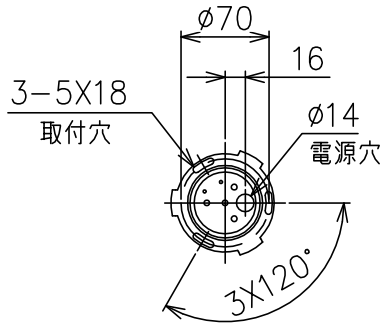

色種欄

カタログ番号	型番	中間シェード
SUNDOWNER 400 BLACK	SUNDOWNER/400/BLACK	ブラック
SUNDOWNER 400 BRASS	SUNDOWNER/400/BRASS	ゴールド
SUNDOWNER 400 SAND	SUNDOWNER/400/SAND	ブラウン
SUNDOWNER 400 WHITE	SUNDOWNER/400/WHITE	ホワイト

注意) 白熱球使用不可

推奨ランプ: 東芝製LDA12L-G/100W/2

同梱品

- ・取付ネジφ3.8X38mm/3ヶ

△ 安全上のご注意

- ○一般屋内用器具です。屋外や、水気、湿気のある所には取付け出来ません。絶縁不良による感電・火災の原因となることがあります。
- ○天井面取付専用器具です。傾斜天井には取付けないでください。落下のおそれがあります。

8	ボトムシェード	SPC	1	白色
7	ソケット	PET	1	E26 250V 3A
6	トップシェード	SPC	1	白色
5	ワイヤー	SUS	1	φ1.2
4	丸打コード	PVC	1	白色
3	ワイヤー調節具	SUS	1	
2	フランジ	樹脂	1	白色
1	トリツケイタ	SPC	1	メッキ

器具
タイプ

適合
光源

色種

・	
・	
・	
適合光源	E26 LED電球 100Wタイプ (別売) 12WX1
色種	

品番	品名	材質	数量	摘要				
第三角法	作図	KI	単位	mm	尺度	—	質量	3.3 kg

カタログ
番号

別記

型番

別記

*本品の規格および外観は改良のため予告なしに変更する事がありますので、あらかじめご了承ください。

220000