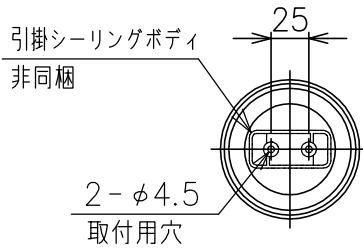

色種欄

カタログ番号	型番	中間シェード
SUNDOWNER 250 BLACK	SUNDOWNER/250/BLACK	ブラック
SUNDOWNER 250 BRASS	SUNDOWNER/250/BRASS	ゴールド
SUNDOWNER 250 SAND	SUNDOWNER/250/SAND	ブラウン
SUNDOWNER 250 WHITE	SUNDOWNER/250/WHITE	ホワイト

注意) 白熱球使用不可

推奨ランプ: 東芝製LDA6L-G-E17/S/60W2

△ 安全上のご注意

- 一般屋内用器具です。屋外や、水気、湿気のある所には取付け出来ません。絶縁不良による感電・火災の原因となることがあります。
- 天井面取付専用器具です。傾斜天井には取付けないでください。落下のおそれがあります。

7																			
6	ボトムシェード	SPC	1	白色						器具タイプ									
5	ソケット	磁器	1	E17 300V 3A															
4	トップシェード	SPC	1	白色															
3	丸打コード	PVC	1	白色						適合光源	E17 LED電球 60Wタイプ(別売) 6.2WX1								
2	引掛シーリングキャップ	ユリア	1	250V 6A															
1	フランジ	樹脂	1	白色						色種									
品番	品名	材質	数量	摘要															
第三角法	作図	KI	単位	mm	尺度	—	質量	1.3 kg	カタログ番号	別記	型番	別記							