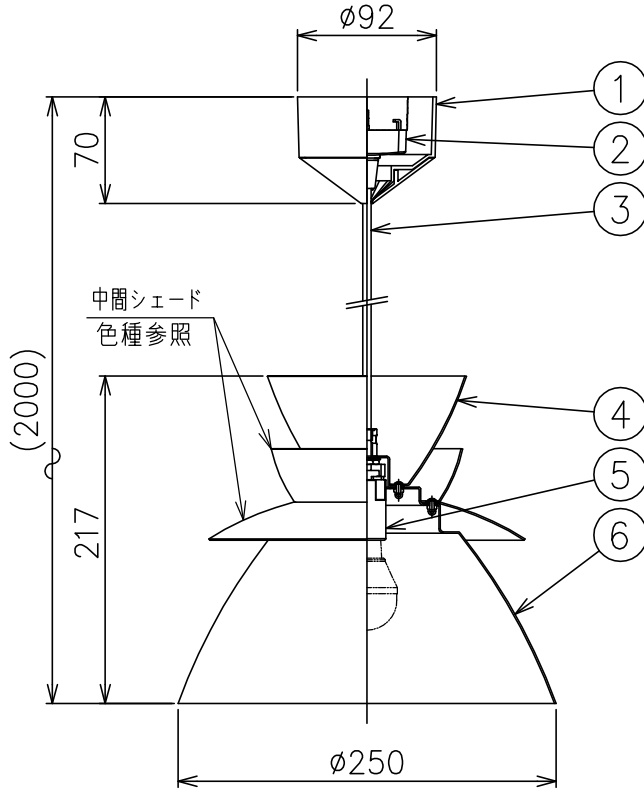

色種欄

カタログ番号	型番	中間シェード
SUNDOWNER 250 BLACK	SUNDOWNER/250/BLACK	ブラック
SUNDOWNER 250 BRASS	SUNDOWNER/250/BRASS	ゴールド
SUNDOWNER 250 SAND	SUNDOWNER/250/SAND	ブラウン
SUNDOWNER 250 WHITE	SUNDOWNER/250/WHITE	ホワイト

注意) 白熱球使用不可

推奨ランプ: 東芝製LDA6L-G-E17/S/60W2

△ 安全上のご注意

- 一般屋内用器具です。屋外や、水気、湿気のある所には取付け出来ません。絶縁不良による感電・火災の原因となることがあります。
- 天井面取付専用器具です。傾斜天井には取付けないでください。落下のおそれがあります。

7																			
6	ボトムシェード	SPC	1	白色						器具タイプ									
5	ソケット	磁器	1	E17 300V 3A															
4	トップシェード	SPC	1	白色															
3	丸打コード	PVC	1	白色						適合光源	E17 LED電球 60Wタイプ(別売) 6.2WX1								
2	引掛シーリングキャップ	ユリア	1	250V 6A															
1	フランジ	樹脂	1	白色						色種									
品番	品名	材質	数量	摘要															
第三角法	作図	KI	単位	mm	尺度	—	質量	1.3 kg	カタログ番号	別記	型番	別記							