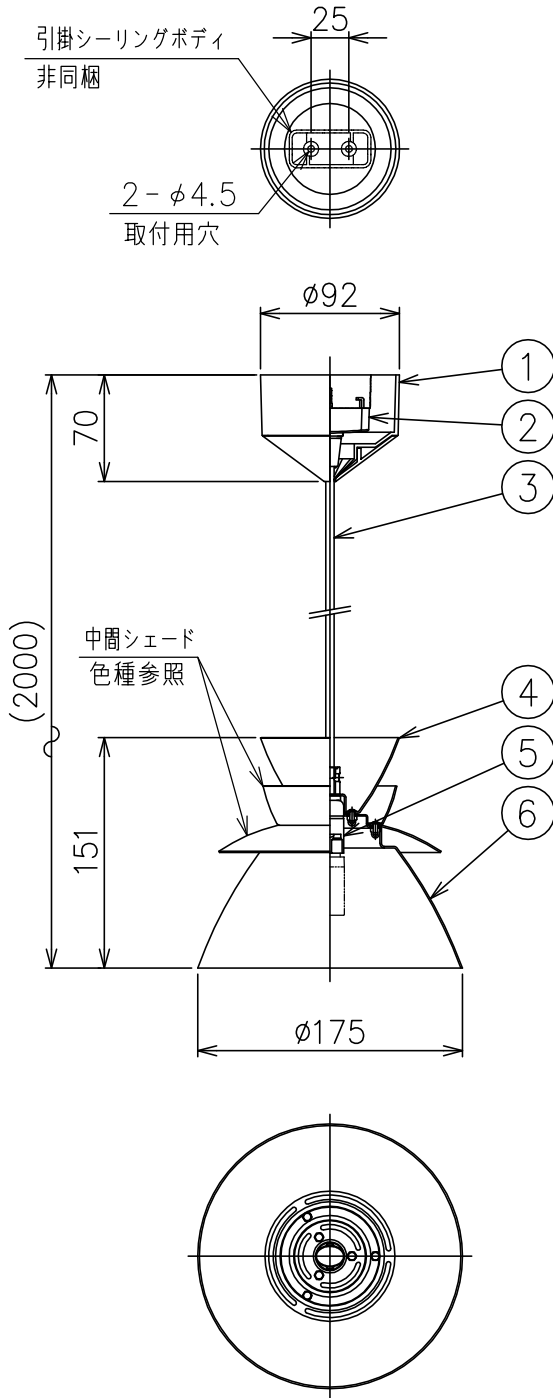

色種欄

カタログ番号	型番	中間シェード
SUNDOWNER 175 BLACK	SUNDOWNER/175/BLACK	ブラック
SUNDOWNER 175 BRASS	SUNDOWNER/175/BRASS	ゴールド
SUNDOWNER 175 SAND	SUNDOWNER/175/SAND	ブラウン
SUNDOWNER 175 WHITE	SUNDOWNER/175/WHITE	ホワイト

注意) 白熱球使用不可

推奨ランプ: スワン電器株式会社製 SWB-G9-3D27L

△ 安全上のご注意

- 一般屋内用器具です。屋外や、水気、湿気のある所には取付け出来ません。絶縁不良による感電・火災の原因となることがあります。
- 天井面取付専用器具です。傾斜天井には取付けないでください。落下のおそれがあります。

7													
6	ボトムシェード	SPC	1	白色						器具タイプ			
5	ソケット	セラミック	1	G9									
4	トップシェード	SPC	1	白色						適合光源	G9 LEDランプ 25Wタイプ (別売) 2.8WX1		
3	丸打コード	PVC	1	白色									
2	引掛シーリングキャップ	ユリア	1	250V 6A									
1	フランジ	樹脂	1	白色						色種			
品番	品名	材質	数量	摘要				カタログ番号	別記	型番	別記		
	第三角法	作図	KI	単位	mm	尺度	—	質量	0.6 kg				

*本品の規格および外観は改良のため予告なしに変更する事がありますので、あらかじめご了承ください。

220000