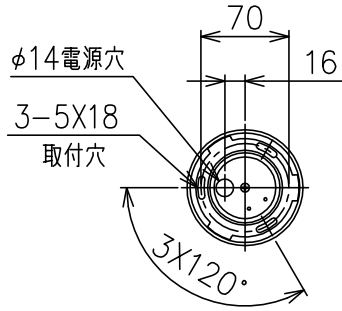

色種欄

カタログ番号	型番	摘要 ③ ④	摘要 ⑥
REPOSE 400 BLACK	REPOSE/400/BLACK	ブラック	ブラック
REPOSE 400 BRASS	REPOSE/400/BRASS	ホワイト	ゴールド

注意) 白熱球使用不可

推奨ランプ: 東芝製LDA12L-G/100W2

同梱品

- ・取付ネジφ3.8X38mm/3ヶ

△ 安全上のご注意

- ○一般屋内用器具です。屋外や、水気、湿気のある所には取付け出来ません。絶縁不良による感電・火災の原因となることがあります。
- ○天井面取付専用器具です。傾斜天井には取付けないでください。落下のおそれがあります。

8	グローブ	ガラス	1	乳白色
7	ソケット	PET	1	E26 250V 3A
6	グローブホルダー	BSBM	2	色種欄参照
5	ワイヤー	SS	1	φ1.0
4	丸打コード	PVC	1	色種欄参照
3	フランジ	樹脂	1	色種欄参照
2	ワイヤー調節具	SUS	1	
1	トリツケイタ	SPC	1	メッキ

器具タイプ	・
適合光源	E26 LED電球 100Wタイプ (別売) 12WX1
色種	

品番	品名	材質	数量	摘要			
第三角法	作図	KI	単位	mm	尺度	—	質量 3.6 kg

カタログ番号	別記	型番	別記

*本品の規格および外観は改良のため予告なしに変更する事がありますので、あらかじめご了承ください。