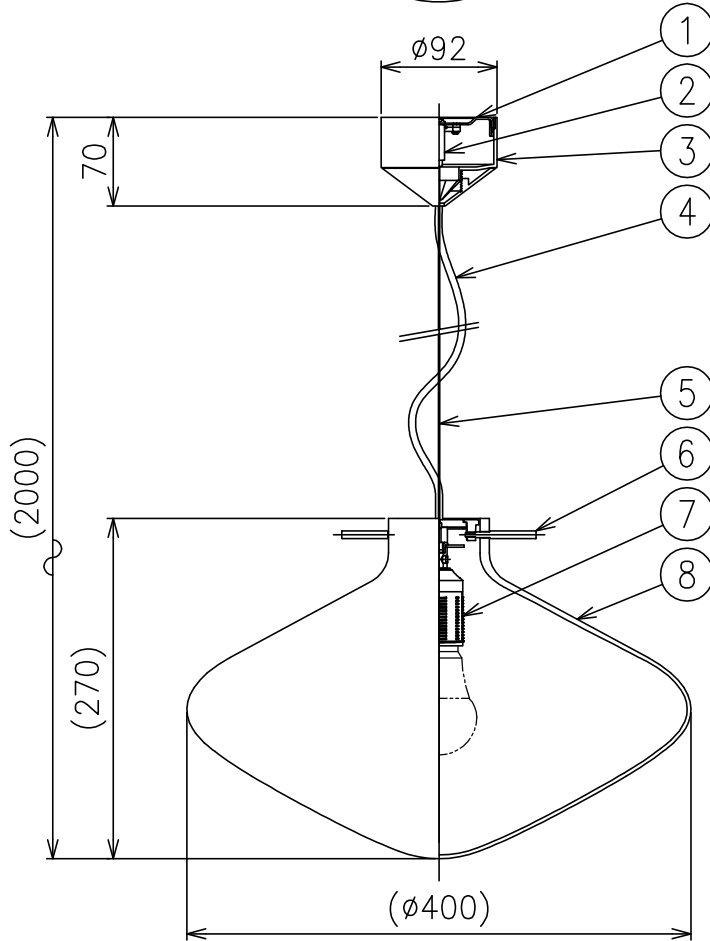

色種欄

カタログ番号	型番	摘要 ③ ④	摘要 ⑥
REPOSE 400 BLACK	REPOSE/400/BLACK	ブラック	ブラック
REPOSE 400 BRASS	REPOSE/400/BRASS	ホワイト	ゴールド

注意) 白熱球使用不可

推奨ランプ: 東芝製LDA12L-G/100W2

同梱品

- ・取付ネジφ3.8X38mm/3ヶ

△ 安全上のご注意

- 一般屋内用器具です。屋外や、水気、湿気のある所には取付け出来ません。絶縁不良による感電・火災の原因となることがあります。
- 天井面取付専用器具です。傾斜天井には取付けないでください。落下のおそれがあります。

8	グローブ	ガラス	1	乳白色
7	ソケット	PET	1	E26 250V 3A
6	グローブホルダー	BSBM	2	色種欄参照
5	ワイヤー	SS	1	φ1.0
4	丸打コード	PVC	1	色種欄参照
3	フランジ	樹脂	1	色種欄参照
2	ワイヤー調節具	SUS	1	
1	トリツケイタ	SPC	1	メッキ

器具タイプ	・
適合光源	E26 LED電球 100Wタイプ (別売) 12WX1
色種	

品番	品名	材質	数量	摘要			
第三角法	作図	KI	単位	mm	尺度	—	質量 3.6 kg

カタログ番号	別記	型番	別記

*本品の規格および外観は改良のため予告なしに変更する事がありますので、あらかじめご了承ください。