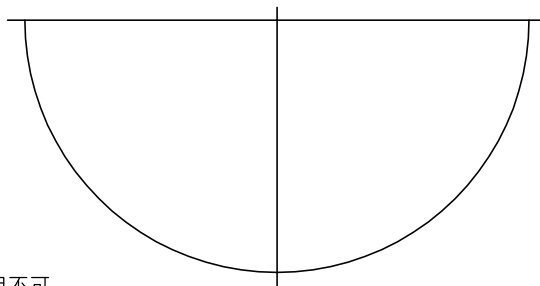

色種欄

カタログ番号	型番	摘要 ③ ④	摘要 ⑥
REPOSE 400 BLACK	REPOSE/400/BLACK	ブラック	ブラック
REPOSE 400 BRASS	REPOSE/400/BRASS	ホワイト	ゴールド

注意) 白熱球使用不可

推奨ランプ: 東芝製LDA12L-G/100W2

同梱品

- ・取付ネジφ3.8X38mm/3ヶ

△ 安全上のご注意

- ○一般屋内用器具です。屋外や、水気、湿気のある所には取付け出来ません。絶縁不良による感電・火災の原因となることがあります。
- ○天井面取付専用器具です。傾斜天井には取付けないでください。落下のおそれがあります。

8	グローブ	ガラス	1	乳白色
7	ソケット	PET	1	E26 250V 3A
6	グローブホルダー	BSBM	2	色種欄参照
5	ワイヤー	SS	1	φ1.0
4	丸打コード	PVC	1	色種欄参照
3	フランジ	樹脂	1	色種欄参照
2	ワイヤー調節具	SUS	1	
1	トリツケイタ	SPC	1	メッキ

器具タイプ	・
適合光源	E26 LED電球 100Wタイプ (別売) 12WX1
色種	

品番	品名	材質	数量	摘要			
第三角法	作図	KI	単位	mm	尺度	—	質量 3.6 kg

カタログ番号	別記	型番	別記

*本品の規格および外観は改良のため予告なしに変更する事がありますので、あらかじめご了承ください。