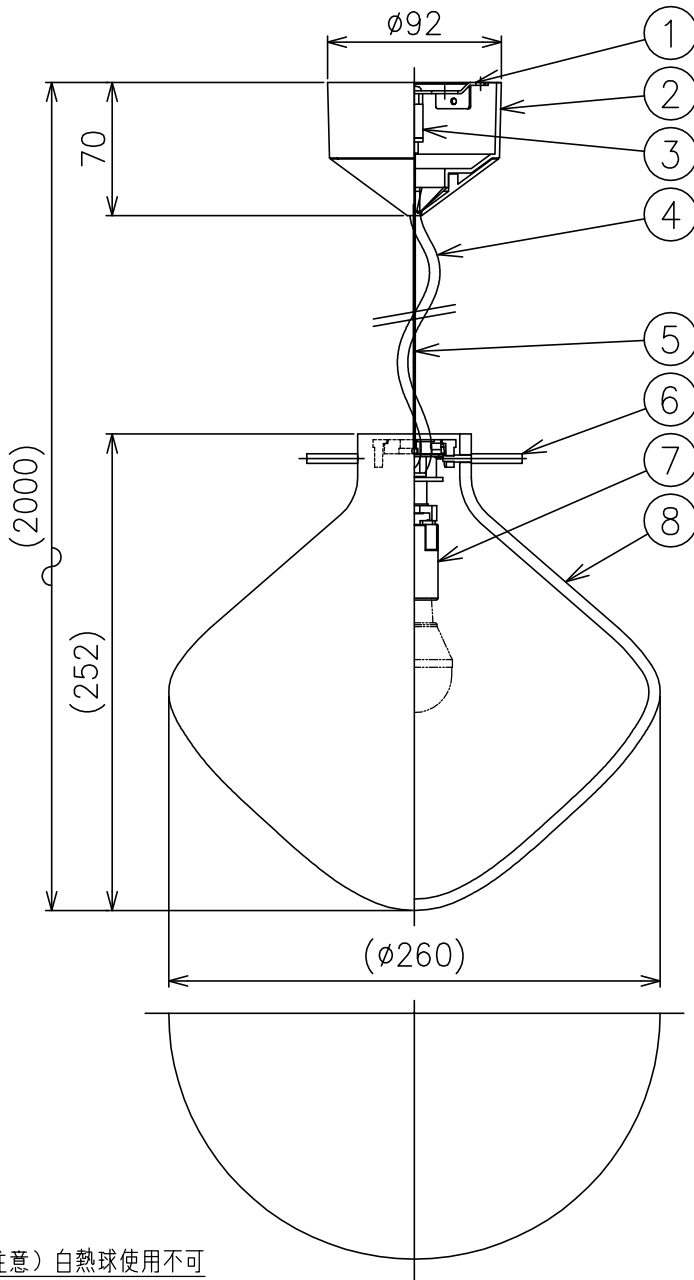

色種欄

カタログ番号	型番	摘要 ②④	摘要 ⑥
REPOSE 260 BLACK	REPOSE / 260 / BLACK	ブラック	ブラック
REPOSE 260 BRASS	REPOSE / 260 / BRASS	ホワイト	ゴールド

注意) 白熱球使用不可

推奨ランプ: 東芝製LDA6L-G-E17/S/60W2

同梱品

- ・取付ネジφ3.8X38mm / 3ヶ

△ 安全上のご注意

- 一般屋内用器具です。屋外や、水気、湿気のある所には取付け出来ません。絶縁不良による感電・火災の原因となることがあります。
- 天井面取付専用器具です。傾斜天井には取付けないでください。落下のおそれがあります。

8	グローブ	ガラス	1	乳白色									
7	ソケット	磁器	1	E17 300V 3A									
6	グローブホルダー	BSBM	2	色種参照						器具タイプ			
5	ワイヤー	SS	1	φ1.0									
4	丸打コード	PVC	1	色種参照									
3	ワイヤー調節具	SUS	1							適合光源	E17 LED電球 60Wタイプ (別売) 6.2WX1		
2	フランジ	樹脂	1	色種参照									
1	トリツケイタ	SPC	1	メッキ						色種			
品番	品名	材質	数量	摘要				カタログ番号	別記	型番	別記		
	第三角法	作図	KI	単位	mm	尺度	—	質量	1.9 kg				