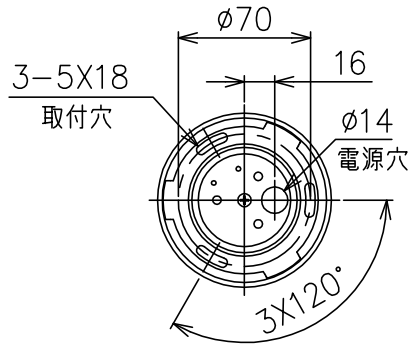

色種欄

カタログ番号	型番	摘要 ②④	摘要 ⑥
REPOSE 260 BLACK	REPOSE / 260 / BLACK	ブラック	ブラック
REPOSE 260 BRASS	REPOSE / 260 / BRASS	ホワイト	ゴールド

注意) 白熱球使用不可

推奨ランプ: 東芝製LDA6L-G-E17/S/60W2

同梱品

- ・取付ネジφ3.8X38mm / 3ヶ

△ 安全上のご注意

- ○一般屋内用器具です。屋外や、水気、湿気のある所には取付け出来ません。絶縁不良による感電・火災の原因となることがあります。
- ○天井面取付専用器具です。傾斜天井には取付けないでください。落下のおそれがあります。

8	グローブ	ガラス	1	乳白色									
7	ソケット	磁器	1	E17 300V 3A									
6	グローブホルダー	BSBM	2	色種参照						器具タイプ			
5	ワイヤー	SS	1	φ1.0									
4	丸打コード	PVC	1	色種参照									
3	ワイヤー調節具	SUS	1							適合光源	E17 LED電球 60Wタイプ (別売) 6.2WX1		
2	フランジ	樹脂	1	色種参照									
1	トリツケイタ	SPC	1	メッキ						色種			
品番	品名	材質	数量	摘要				カタログ番号	別記	型番	別記		
	第三角法	作図	KI	単位	mm	尺度	—	質量	1.9 kg				

*本品の規格および外観は改良のため予告なしに変更する事がありますので、あらかじめご了承ください。