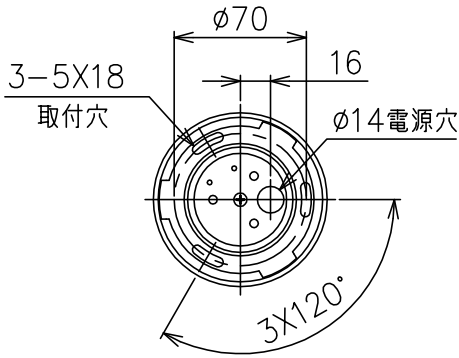

色種欄

カタログ番号	型番	摘要 ②④	摘要 ⑥
REPOSE 175 BLACK	REPOSE/175/BLACK	ブラック	ブラック
REPOSE 175 BRASS	REPOSE/175/BRASS	ホワイト	ゴールド

注意) 白熱球使用不可

推奨ランプ: スワン電器株式会社製 SWB-G9-3D27L

同梱品

- ・取付ネジφ3.8X38mm/3ヶ

△ 安全上のご注意

- 一般屋内用器具です。屋外や、水気、湿気のある所には取付け出来ません。絶縁不良による感電・火災の原因となることがあります。
- 天井面取付専用器具です。傾斜天井には取付けないでください。落下のおそれがあります。

8	グローブ	ガラス	1	乳白色										
7	ソケット	セラミック	1	G9 250V 2A										
6	グローブホルダー	BSBM	2	色種参照						器具タイプ				
5	ワイヤー	SS	1	φ1.0										
4	丸打コード	PVC	1	色種参照										
3	ワイヤー調節具	SUS	1							適合光源	G9 LEDランプ 25Wタイプ (別売) 2.8WX1			
2	フランジ	樹脂	1	色種参照										
1	トリツケイタ	SPC	1	メッキ						色種				
品番	品名	材質	数量	摘要				カタログ番号	別記	型番	別記			
第三角法	作図	KI	単位	mm	尺度	—	質量	1.1 kg						