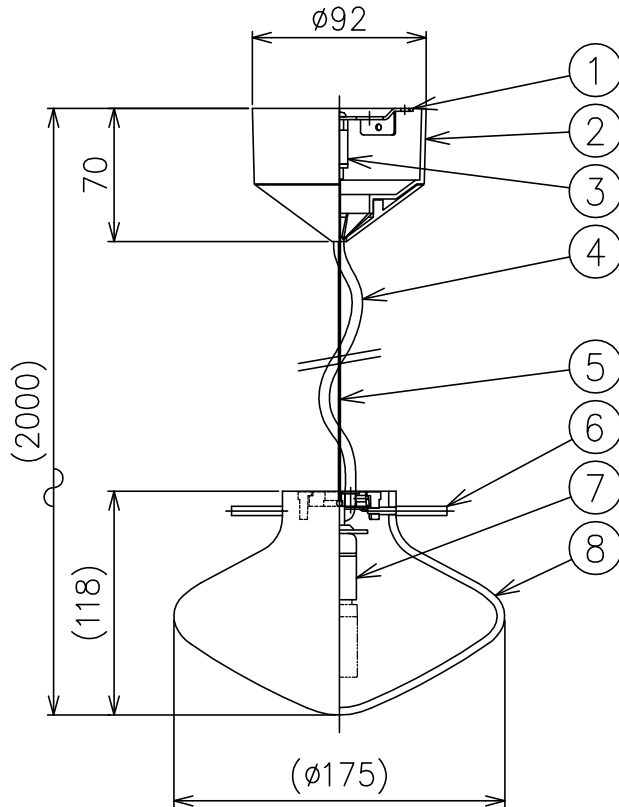

色種欄

カタログ番号	型番	摘要 ②④	摘要 ⑥
REPOSE 175 BLACK	REPOSE/175/BLACK	ブラック	ブラック
REPOSE 175 BRASS	REPOSE/175/BRASS	ホワイト	ゴールド

注意) 白熱球使用不可

推奨ランプ: スワン電器株式会社製 SWB-G9-3D27L

同梱品

- ・取付ネジφ3.8X38mm/3ヶ

△ 安全上のご注意

- 一般屋内用器具です。屋外や、水気、湿気のある所には取付け出来ません。絶縁不良による感電・火災の原因となることがあります。
- 天井面取付専用器具です。傾斜天井には取付けないでください。落下のおそれがあります。

8	グローブ	ガラス	1	乳白色										
7	ソケット	セラミック	1	G9 250V 2A										
6	グローブホルダー	BSBM	2	色種参照						器具タイプ				
5	ワイヤー	SS	1	φ1.0										
4	丸打コード	PVC	1	色種参照										
3	ワイヤー調節具	SUS	1							適合光源	G9 LEDランプ 25Wタイプ (別売) 2.8WX1			
2	フランジ	樹脂	1	色種参照										
1	トリツケイタ	SPC	1	メッキ						色種				
品番	品名	材質	数量	摘要				カタログ番号	別記	型番	別記			
第三角法	作図	KI	単位	mm	尺度	—	質量	1.1 kg						

*本品の規格および外観は改良のため予告なしに変更する事がありますので、あらかじめご了承ください。

221024