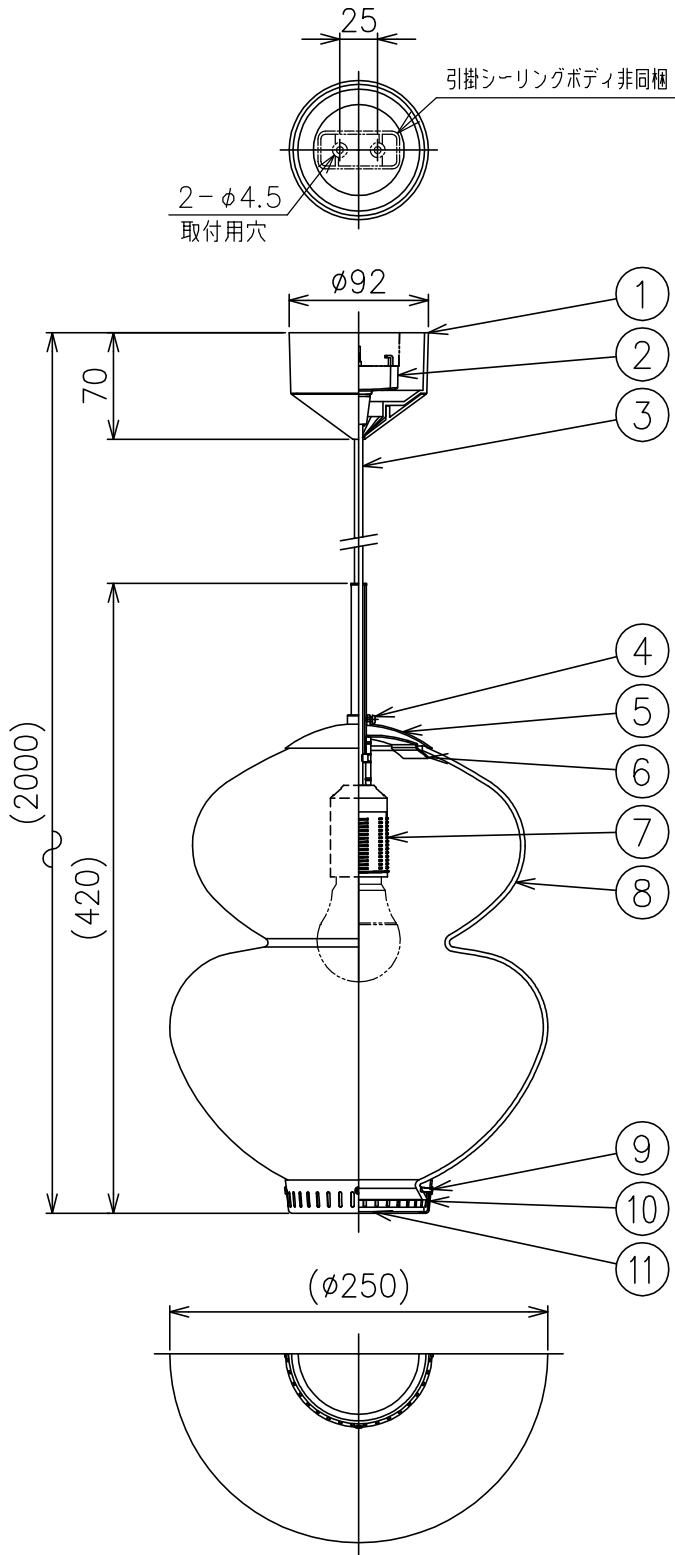

210510

推奨ランプ：東芝製LDA5L-G/40W/2

注意) 白熱電球使用不可

△ 安全上のご注意

- 一般屋内用器具です。屋外や、水気、湿気のある所には取付け出来ません。絶縁不良による感電・火災の原因となることがあります。
- 天井面取付専用器具です。傾斜天井には取付けないでください。落下のおそれがあります。

15					7	ソケット	PET	1	白色 E26 250V 3A	器具 タイプ	。	。	。
14					6	グローブホルダー	SUS	1					
13					5	フタ	BSP	1	ヘアライン仕上				
12					4	フタ固定ネジ	BSBM	1	M3	適合 ランプ	E26 LED電球 40Wタイプ(別売)	4.9WX1	
11	カバーガラス	ガラス	1	フロスト仕上	3	丸打コード	PVC	1	白色				
10	飾り	BSP	1	ヘアライン仕上	2	引掛シーリングキャップ	ユリア	1	250V 6A	色種	PEANUT 250	型番	PEANUT/250
9	飾り固定ネジ	BSBM	4	M3	1	フランジ	樹脂	1	白色				
8	グローブ	ガラス	1	乳白色	品番	品名	材質	数量	摘要	カタログ 番号			
第三角法		作図	KI	単位	mm	尺度	—	質量	ランプ未装着時 2.0 kg				