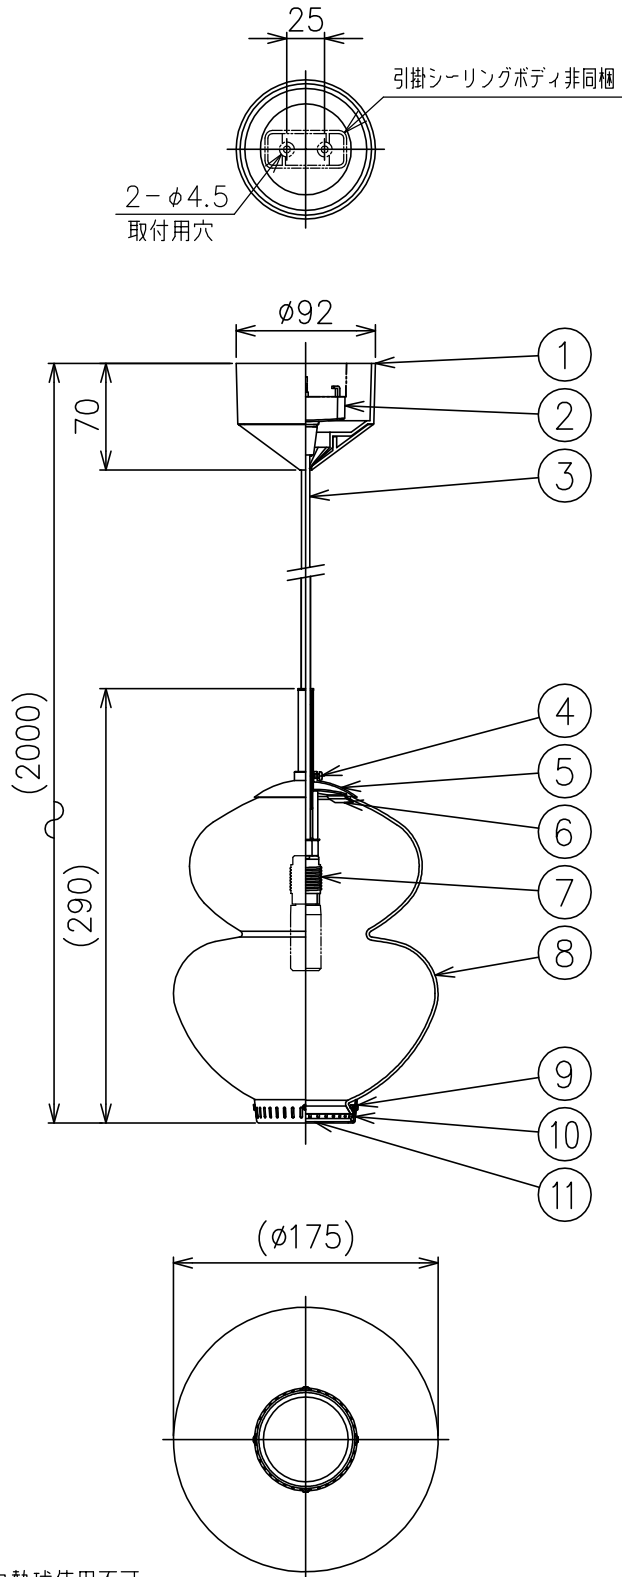

220105

注意) 白熱球使用不可

推奨ランプ: スワン電器株式会社製 SWB-G9-3D27L

△ 安全上のご注意

- 一般屋内用器具です。屋外や、水気、湿気のある所には取付け出来ません。絶縁不良による感電・火災の原因となることがあります。
- 天井面取付専用器具です。傾斜天井には取付けないでください。落下のおそれがあります。

15					7	ソケット	セラミック	1	G9 250V 2A	器具 タイプ	。	。	。
14					6	グローブホルダー	SUS	1					
13					5	フタ	BSP	1	ヘアライン仕上				
12					4	フタ固定ネジ	BSBM	1	M3	適合 ランプ	G9 LEDランプ 3Wタイプ(別売)	2.8WX1	
11	カバーガラス	ガラス	1	フロスト仕上	3	丸打コード	PVC	1	白色				
10	飾り	BSP	1	ヘアライン仕上	2	引掛シーリングキャップ	ユリア	1	250V 6A	色種	PEANUT 175 NB	型番	PEANUT/175/NB
9	飾り固定ネジ	BSBM	4	M2	1	フランジ	樹脂	1	白色				
8	グローブ	ガラス	1	乳白色	品番	品名	材質	数量	摘要	カタログ 番号			
第三角法		作図	KI	単位	mm	尺度	—	質量	1.2 kg				