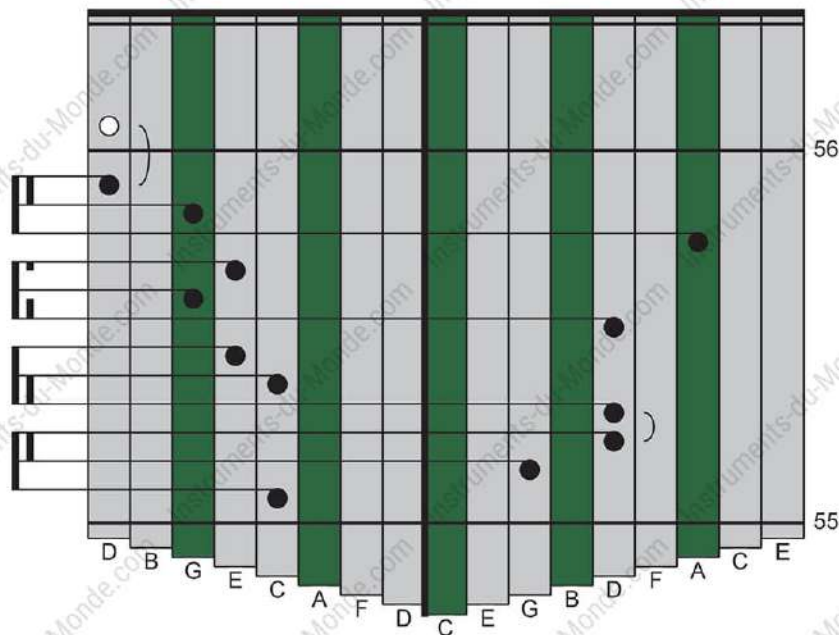

MITSUHA'S THEME

Your Name - Kimi No Na Wa

Nombre de Touches: 17

Accord : Do Majeur

Niveau de Difficulté : Avancé

Fin de
la Tablature