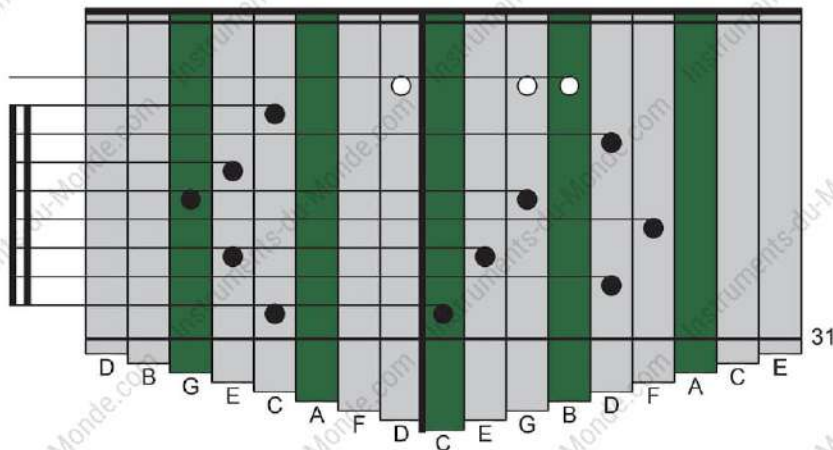

RIVER FLOWS IN YOU

Yiruma

Nombre de Touches: 17

Accord : Do Majeur

Niveau de Difficulté : Avancé

Tempo : 75

Chiffrage de Mesure : 4/4

(AEC°)BC°B(FC°)GC°F CE (AEC°)BC°B(FC°)GC°F CE
(AC°)BC°B(FC°)EGC°F(CE) FGE(DG) (AEC°)BC°B(FC°)GBC°FF(CE)
FGE(DG)C°B (AEC°)EAC°D°(FE°)AC°E°F° (CG°)EGF°E°(DD°)GBCE
(EC°)BC°B(C°F)EGC°F(CE) FGE°(BDGD°)(C°E°)D°C°B (AEC°)EAC°D°(FE°)AC°E°F°
(CG°)EGF°E°(BDGD°)C°D°C°B (AEC°)GC°D°C°B(ACFC°)GC°D°C°B
(CC°)D°(EE°)F°(GG°)E°D°C°(BDG)GC°C°D°C°B (AEC°)GC°C°D°C°B(ACFC°)GC°C°D°C°B
(CC°)D°(EE°)F°(GG°)E°D°C°(BDG)GC°C°D°C°B (AEC°)GC°C°D°C°B(ACFC°)GC°C°D°C°B
(CC°)D°(EE°)F°(GG°)E°D°C°(BDGB)C°D°C°B (AEC°)GC°D°C°B(ACFC°)GC°D°C°B
(CC°)D°(EE°)F°(GG°)E°D°C°(BDG) CE (AC°)BC°B(FC°)EGC°F(CE)
FGE(DG) (AEC°)BC°B(FC°)GBC°F(CE) FGE°(BEGD°)(C°E°)D°C°B
(AEC°)EAC°D°(FE°)AC°E°F° (CG°)EGF°E°(BDGD°)C°D°C°B
(AEC°)GC°D°C°B(ACFC°)GC°D°C°B (CC°)D°(EE°)F°(GG°)E°D°C°(BDG)GC°D°C°B
(AEC°)GC°D°C°B(ACFC°)GC°D°C°B (CC°)D°(EE°)F°(GG°)E°D°C°(BDG)

RIVER FLOWS IN YOU

Yiruma

Nombre de Touches: 17

Accord : Do Majeur

Niveau de Difficulté : Avancé

Fin de
la Tablature

RIVER FLOWS IN YOU

Yiruma