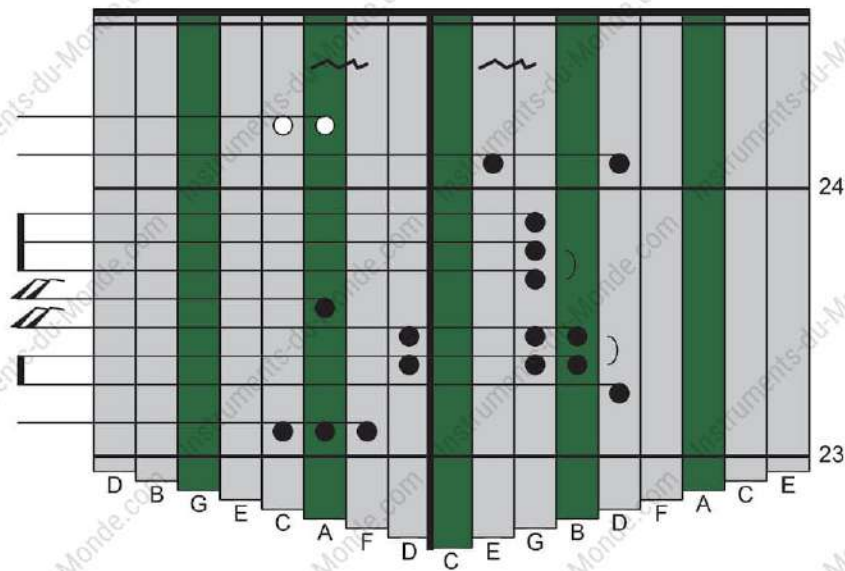

# NEVER GONNA GIVE YOU UP

Rick Astley

Nombre de Touches: 17

Accord : Do Majeur

Niveau de Difficulté : Moyen

Tempo : 110

Chiffrage de Mesure : 4/4

(64)4(752°)55 (7352°)3(61°)65°2°3° (61°)4(752°)55  
(735)36361° (64)4(752°)55 (7352°)3(61°)65°2°3°  
(61°)4(752°)55 (735)36361° 461°41°2°7  
56553 4667(641°)65 (55°)5°2°53 4667(641°)1°2°  
5765(35)3 4667(461°)1°5 (752°)2°2°3°(2352°)3  
(461°)442°(43°)1° (752°)2°(52°)3°(52°)5  
44(64)7(641°)6 52°(53°)2°5561°6 (43°)3°(7352°)561°6  
(32°)2°(611°)76561°6 (641°)2°(725)655 (32°)1°6561°6  
(23°)3°(7352°)561°6 (35°)7(61°)76561°6  
(641°)2°(725)655 (32°)(61°)

# NEVER GONNA GIVE YOU UP

Rick Astley

Nombre de Touches: 17

Accord : Do Majeur

Niveau de Difficulté : Moyen

Tempo : 110

Chiffre de Mesure : 4/4

(AF)F(BGD°)GG (BEGD°)E(AC°)AG°D°E° (AC°)F(BGD°)GG  
(BEG)EAEAC° (AF)F(BGD°)GG (BEGD°)E(AC°)AG°D°E°  
(AC°)F(BGD°)GG (BEG)EAEAC° FAC°FC°D°B  
GAGGE FAAB(AFC°)AG (GG°)G°D°GE FAAB(AFC°)C°D°  
GBAG(EG)E FAAB(FAC°)C°G (BGD°)D°D°E°(DEGD°)E  
(FAC°)FFD°(FE°)C° (BGD°)D°(GD°)E°(GD°)G  
FF(AF)B(AFC°)A GD°(GE°)D°GGAC°A (FE°)E°(BEGD°)GAC°A  
(ED°)D°(ACC°)BAGAC°A (AFC°)D°(BDG)AGG (ED°)C°AGAC°A  
(DE°)E°(BEGD°)GAC°A (EG°)B(AC°)BAGAC°A  
(AFC°)D°(BDG)AGG (ED°)(AC°)

# NEVER GONNA GIVE YOU UP

Rick Astley

Nombre de Touches: 17

Accord : Do Majeur

Niveau de Difficulté : Moyen

Fin de  
la Tablature