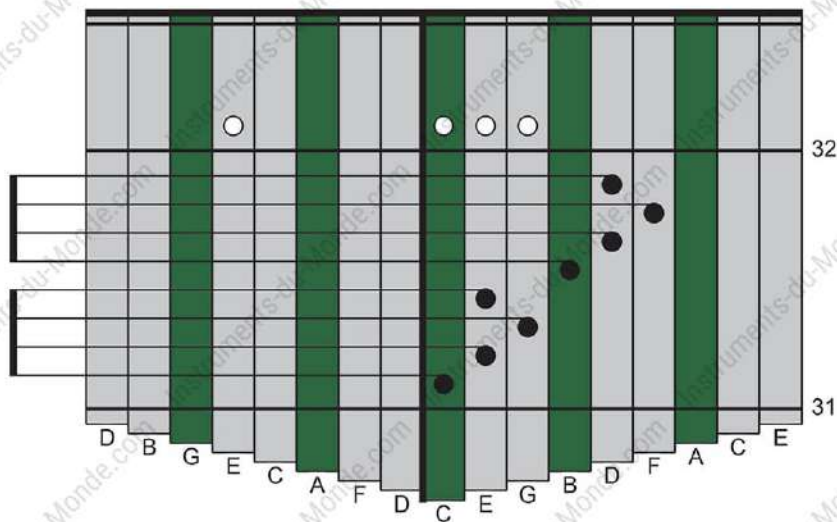

(FE°°)A(C°C°°)°AC°° GBD°BC°°B°C°°

CEGEBD°F°D° (CEGE°)

FLY ME TO THE MOON

Franck Sinatra

Nombre de Touches: 17

Accord : Do Majeur

Niveau de Difficulté : Moyen

Fin de
la Tablature

FLY ME TO THE MOON

Franck Sinatra

Nombre de Touches: 17

Accord : Do Majeur

Niveau de Difficulté : Moyen

Chord chart for 'Fly Me to the Moon' (Do Majeur). The chart shows the fret positions for the chords in each measure, with green vertical bars highlighting the fret positions. The measures are numbered 16 through 23 on the right side.