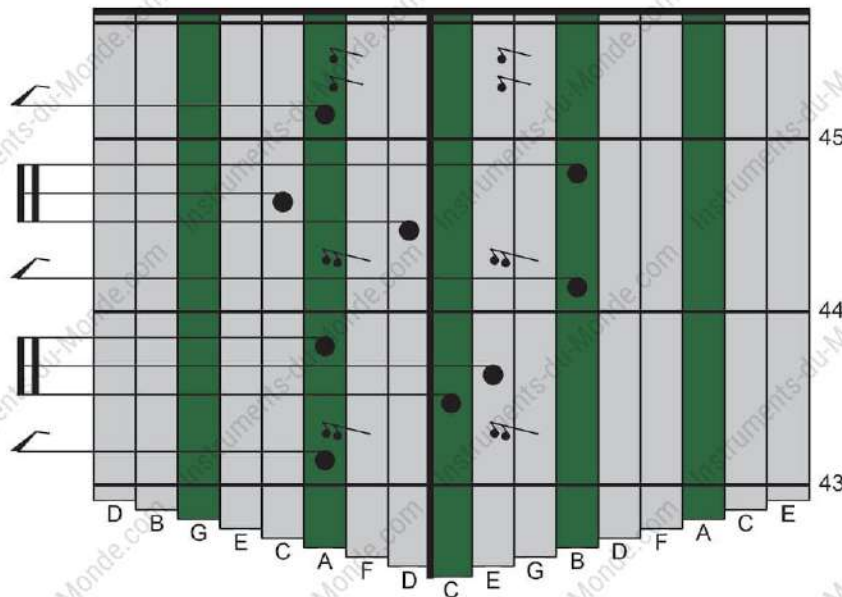

LETTRE À ÉLISE

Ludwig van Beethoven

Nombre de Touches: 17

Accord : Do Majeur

Niveau de Difficulté : Avancé

Tempo : 72

Chiffre de Mesure : 3/8

3°2° 3°2°3°72°1° 6136 7357
1°33°2° 3°2°3°72°1° 6136 721°7
63°2° 3°2°3°72°1° 6156 7357
1°33°2° 3°2°3°72°1° 6136 721°7
671°2° 3°54°3° 2°33°2° 1°22°1°
723° 3°3°°2° 3°2°3°2° 3°2°3°72°1°
6136 7357 1°33°2° 3°2°3°72°1°
6136 721°7 671°2° 3°54°3°
2°33°2° 1°22°1° 723° 3°3°°2°
3°2°3°2° 3°2°3°72°1° 6136 7357
1°33°2° 3°2°3°72°1° 6136 721°7
6

LETTRE À ÉLISE

Ludwig van Beethoven

Nombre de Touches: 17

Accord : Do Majeur

Niveau de Difficulté : Avancé

Tempo : 72

Chiffre de Mesure : 3/8

E°D° E°D°E°BD°C° ACEA BEGB
C°EE°D° E°D°E°BD°C° ACEA BDC°B
AE°D° E°D°E°BD°C° ACGA BEGB
C°EE°D° E°D°E°BD°C° ACEA BDC°B
ABC°D° E°GF°E° D°EE°D° C°DD°C°
BDE° E°E°D° E°D°E°D° E°D°E°BD°C°
ACEA BEGB C°EE°D° E°D°E°BD°C°
ACEA BDC°B ABC°D° E°GF°E°
D°EE°D° C°DD°C° BDE° E°E°D°
E°D°E°D° E°D°E°BD°C° ACEA BEGB
C°EE°D° E°D°E°BD°C° ACEA BDC°B

A

LETTRE À ÉLISE

Ludwig van Beethoven

Nombre de Touches: 17

Accord : Do Majeur

Niveau de Difficulté : Avancé

Fin de
la Tablature

LETTRE À ÉLISE

Ludwig van Beethoven

Nombre de Touches: 17
Accord : Do Majeur
Niveau de Difficulté : Avancé

43
42
41
40
39
38
37
36
35
34
33

D B G E C A F D C E G B D F A C E

LETTRE À ÉLISE

Ludwig van Beethoven

Nombre de Touches: 17
Accord : Do Majeur
Niveau de Difficulté : Avancé