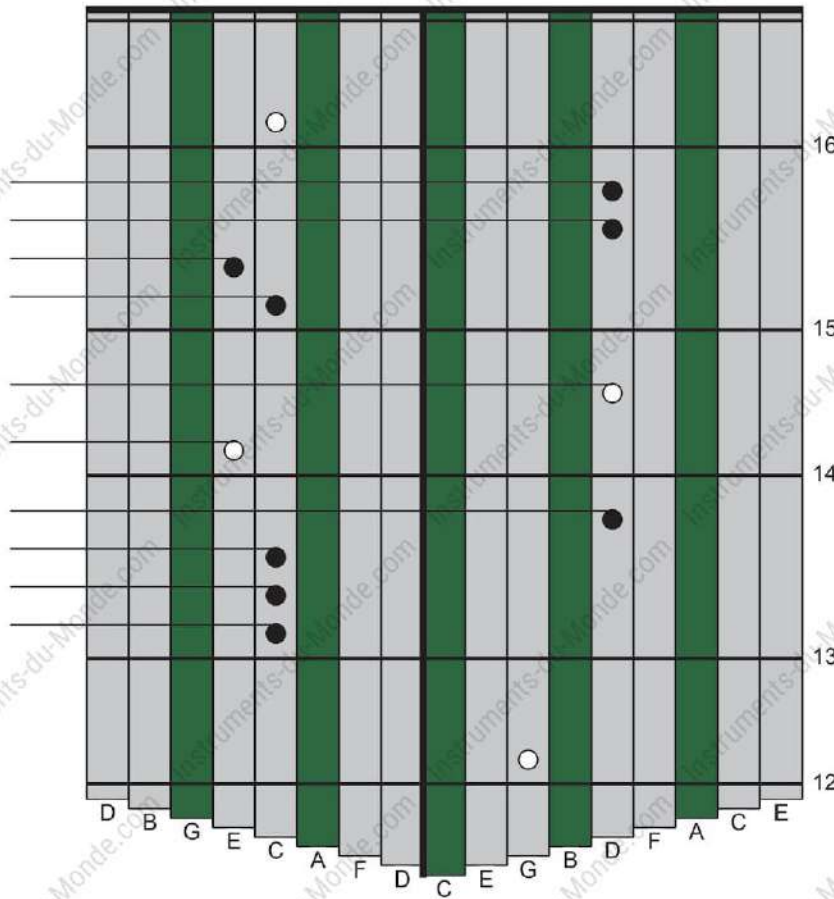

AU CLAIR DE LA LUNE

Nombre de Touches: 17

Accord : Do Majeur

Niveau de Difficulté : Facile

Tempo : 130

Chiffrage de Mesure : 4/4

1°1°1°2° 3°2° 1°3°2°2° 1°
1°1°1°2° 3°2° 1°3°2°2° 1°
2°2°2°2° 66 2°1°76 5
1°1°1°2° 3°2° 1°3°2°2° 1°

AU CLAIR DE LA LUNE

Nombre de Touches: 17

Accord : Do Majeur

Niveau de Difficulté : Facile

Tempo : 130

Chiffrage de Mesure : 4/4

C°C°C°D° E°D° C°E°D°D° C°
C°C°C°D° E°D° C°E°D°D° C°
D°D°D°D° AA D°C°BA G
C°C°C°D° E°D° C°E°D°D° C°

AU CLAIR DE LA LUNE

Nombre de Touches: 17

Accord : Do Majeur

Niveau de Difficulté : Facile

Fin de
la Tablature

AU CLAIR DE LA LUNE

Nombre de Touches: 17
 Accord : Do Majeur
 Niveau de Difficulté : Facile

Début de
la Tablature