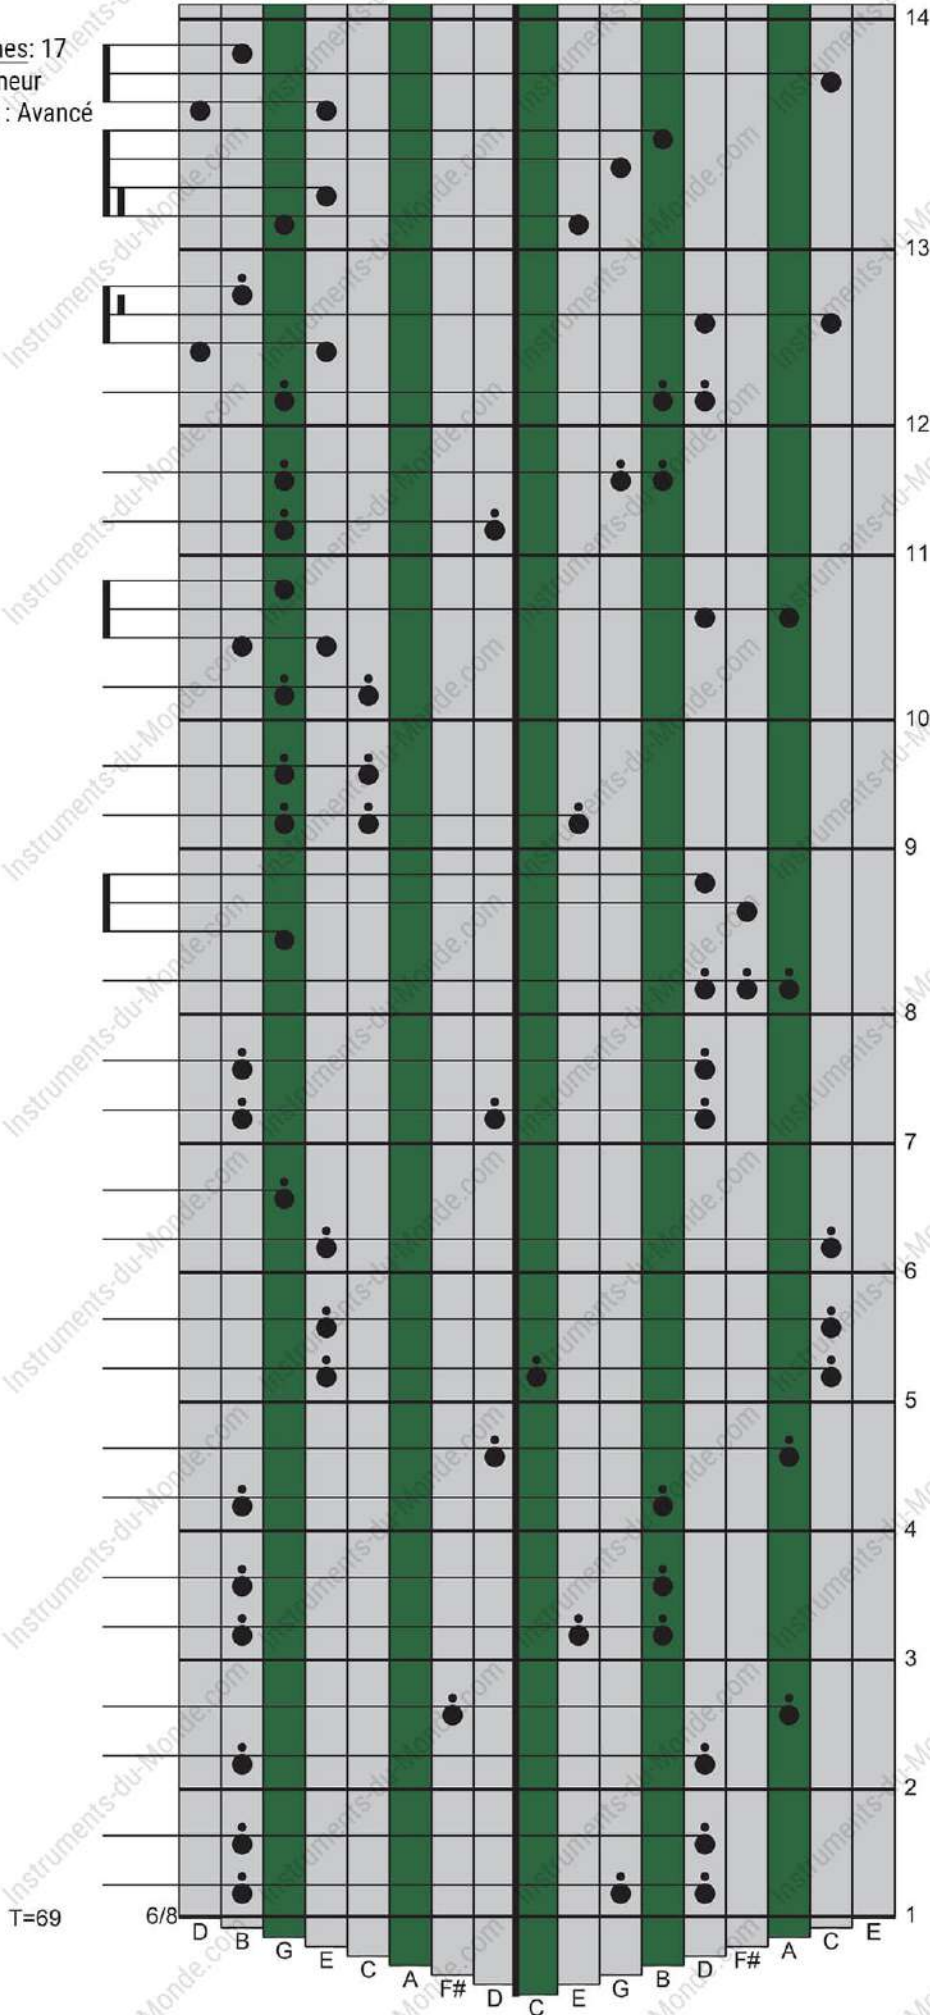

A Thousand Years

Christiana Perri - Twilight OST

Nombre de Touches: 17

Accord : Mi Mineur

Niveau de Difficulté : Avancé

The chord chart displays the following sequence of chords across 12 frets (31-39):

- Fret 31: D
- Fret 32: B
- Fret 33: G
- Fret 34: E
- Fret 35: C
- Fret 36: A
- Fret 37: F#
- Fret 38: D
- Fret 39: C
- Fret 40: E
- Fret 41: G
- Fret 42: B
- Fret 43: D
- Fret 44: F#
- Fret 45: A
- Fret 46: C
- Fret 47: E

A Thousand Years

Christiana Perri - Twilight OST

Nombre de Touches: 17

Accord : Mi Mineur

Niveau de Difficulté : Avancé

Chord progression (from top to bottom):

- Fret 23: D
- Fret 24: B
- Fret 25: G
- Fret 26: E
- Fret 27: C
- Fret 28: A
- Fret 29: F#
- Fret 30: D
- Fret 31: C
- Fret 32: E
- Fret 33: G
- Fret 34: B
- Fret 35: D
- Fret 36: F#
- Fret 37: A
- Fret 38: C
- Fret 39: E

A Thousand Years

Christiana Perri - Twilight OST

Nombre de Touches: 17

Accord : Mi Mineur

Niveau de Difficulté : Avancé

Diagram showing the fret positions for 17 chords across 14 frets. The fret numbers are listed on the right side of the diagram, and the chord names are listed at the bottom.

Fret	Chord
14	D
14	B
14	G
14	E
14	C
14	A
14	F#
14	D
14	C
14	E
14	G
14	B
14	D
14	F#
14	A
14	C
14	E

A Thousand Years

Christiana Perri - Twilight OST

Nombre de Touches: 17
 Accord : Mi Mineur
 Niveau de Difficulté : Avancé