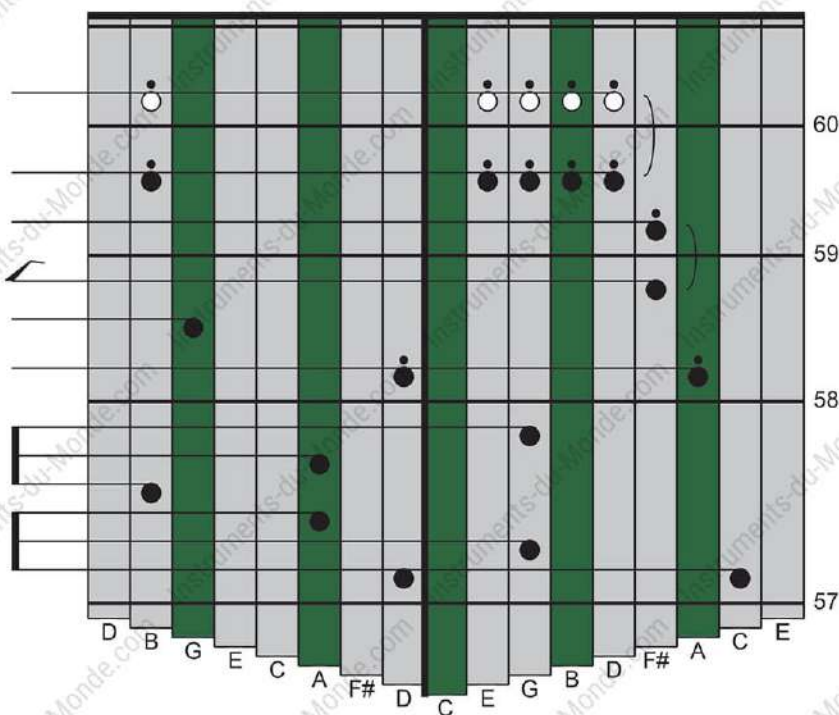

A Thousand Years

Christiana Perri - Twilight OST

Nombre de Touches: 17

Accord : Mi Mineur

Niveau de Difficulté : Avancé

Fin de
la Tablature