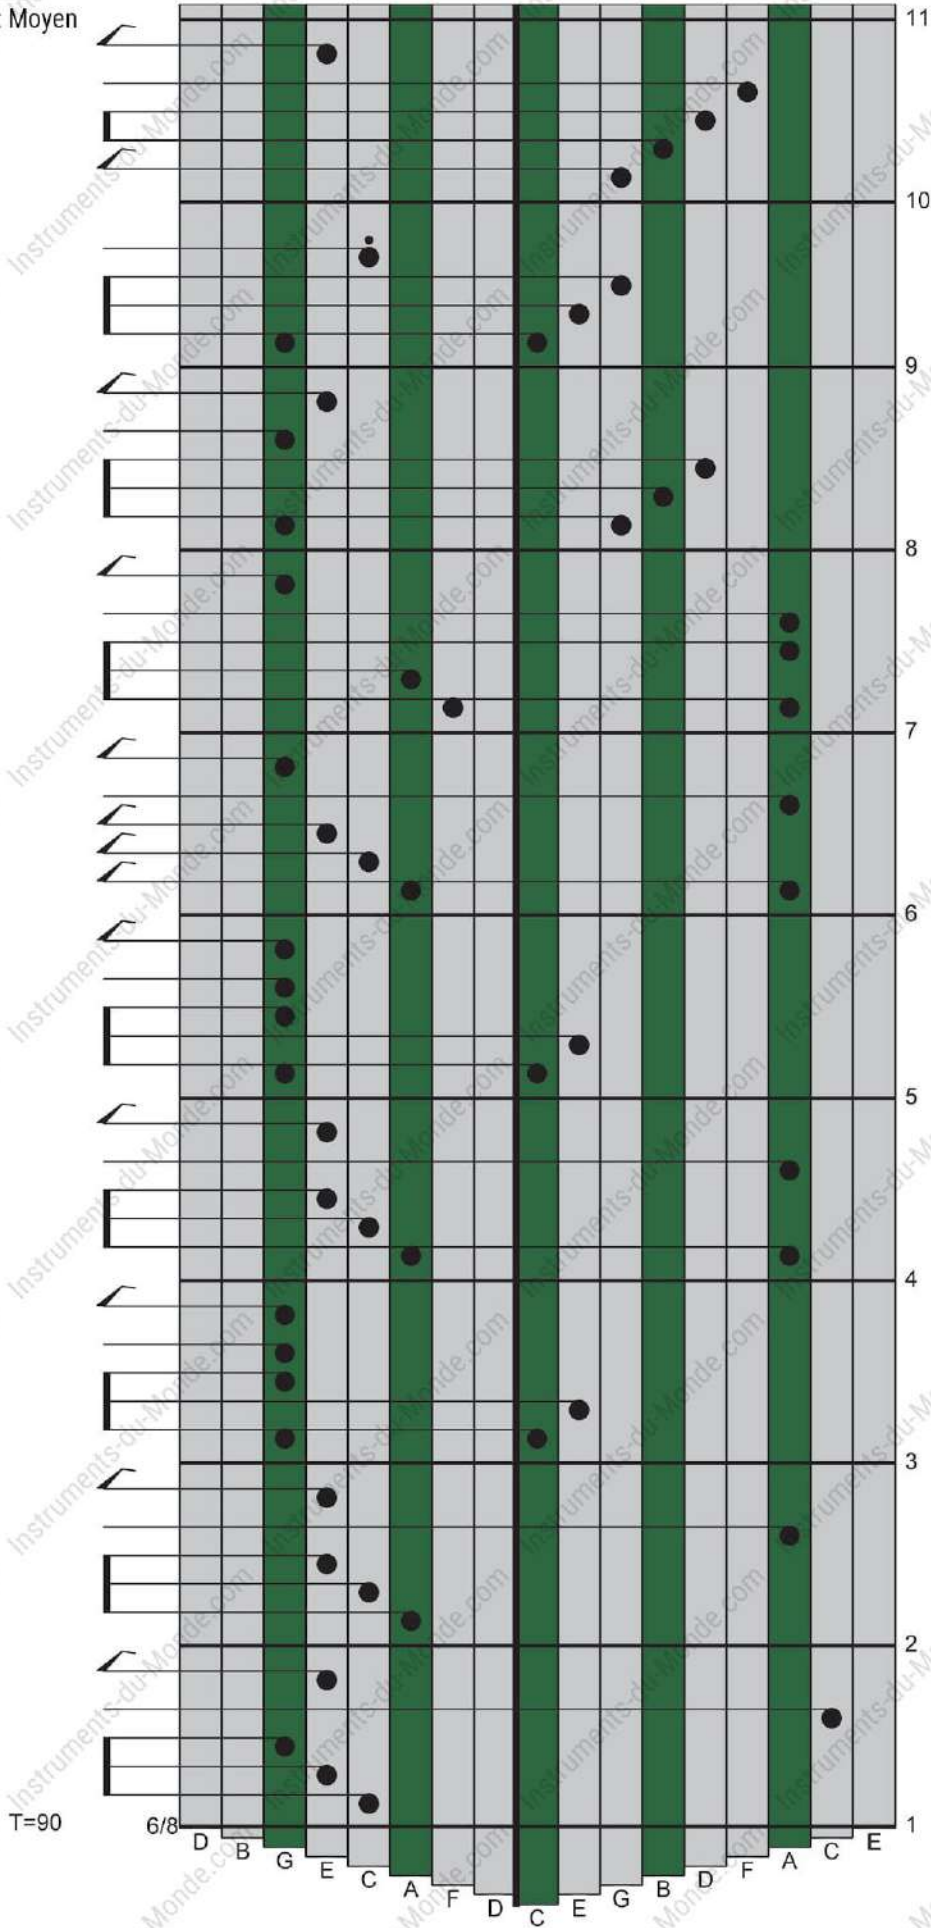

HALLELUJAH

Léonard Cohen

Nombre de Touches: 17

Accord : Do Majeur

Niveau de Difficulté : Moyen

Tempo : 90

Chiffrage de Mesure : 6/8

1°3°5°1°°3° 61°3°6°3° (15°)55°5°5° (66°)1°3°6°3°
(15°)35°5°5° (66°)1°3°6°5° (46°)66°6°5° (55°)72°5°3°
(15°)351° 572°4°3° (15°)35°5°5° (46°)66°(57°)7°
(61°°)1°1°°1°°6°5° (41°°)61°°1°°1°° (52°°)72°2°°2°° (33°°)573°°2°°
2°°361° 3°5°(46°)61° 6°6461° 6°5°(13°)35
3°3135 3°5°(46°)61° 6°1°461° 6°5°(13°)35
3°4°3° (752°)1° (11°)5 2°4°
(13°)

HALLELUJAH

Léonard Cohen

Nombre de Touches: 17

Accord : Do Majeur

Niveau de Difficulté : Moyen

Fin de
la Tablature

HALLELUJAH

Léonard Cohen

Nombre de Touches: 17

Accord : Do Majeur

Niveau de Difficulté : Moyen

HALLELUJAH

Léonard Cohen

Nombre de Touches: 17

Accord : Do Majeur

Niveau de Difficulté : Moyen

Début de
la Tablature