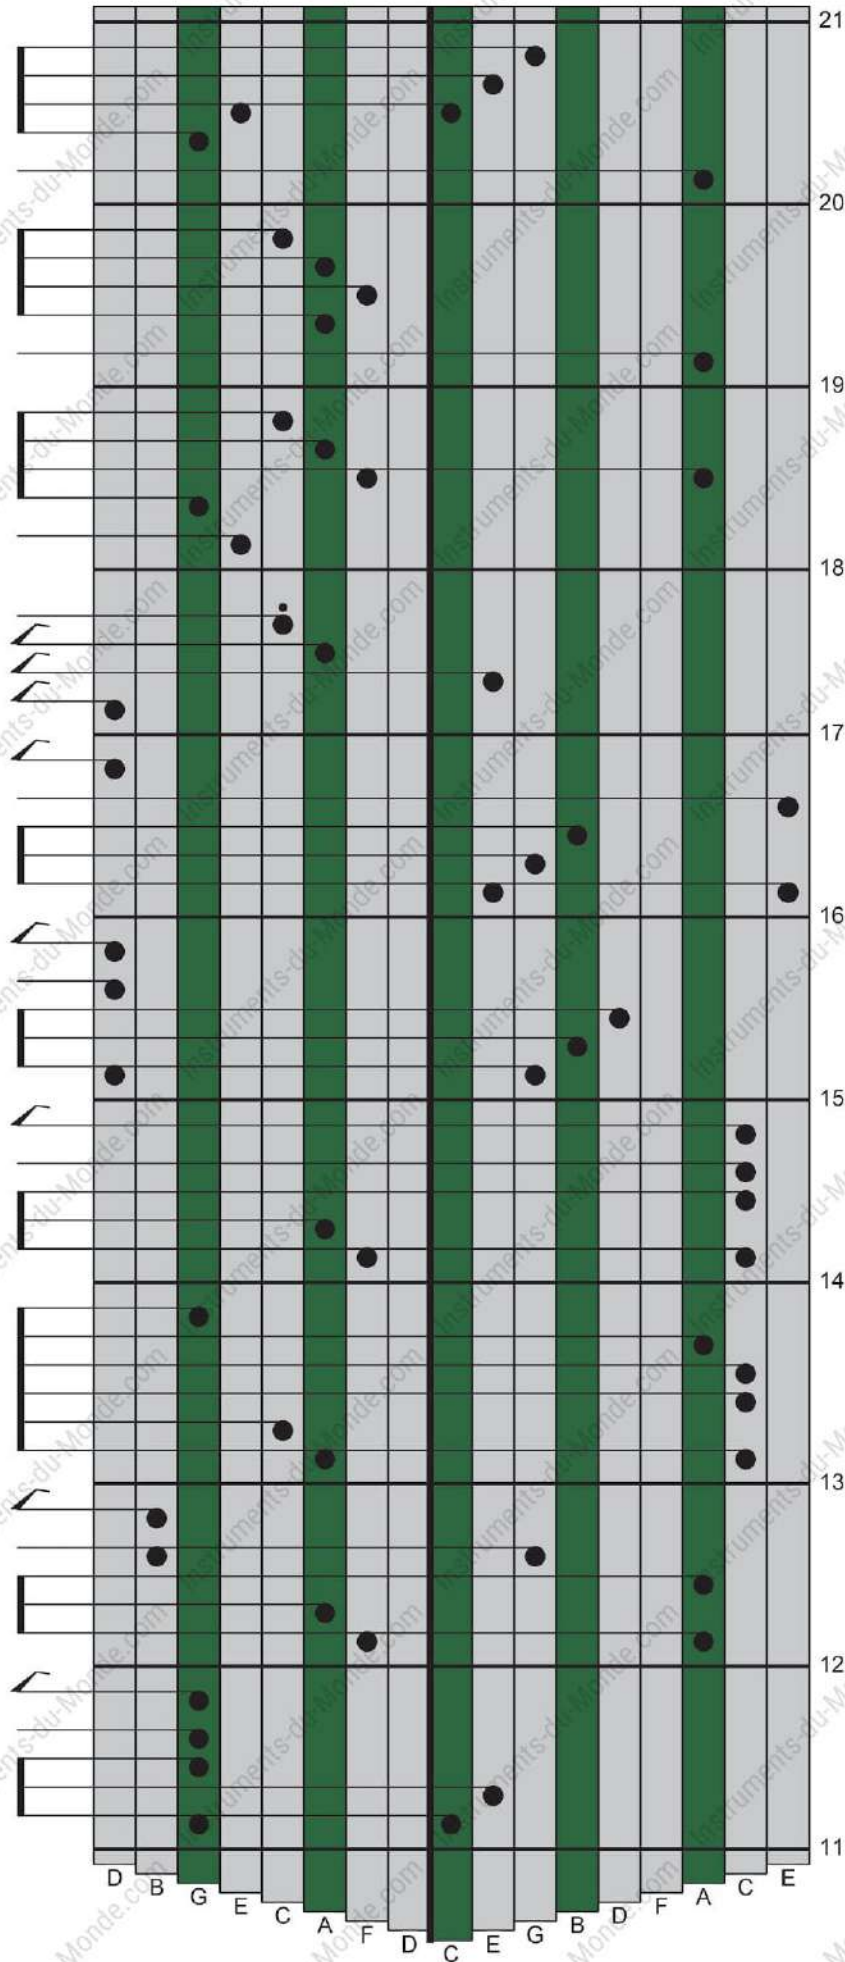

HALLELUJAH

Léonard Cohen

Nombre de Touches: 17

Accord : Do Majeur

Niveau de Difficulté : Moyen

Tempo : 90

Chiffrage de Mesure : 6/8

1°3°5°1°°3° 61°3°6°3° (15°)55°5°5° (66°)1°3°6°3°
(15°)35°5°5° (66°)1°3°6°5° (46°)66°6°5° (55°)72°5°3°
(15°)351° 572°4°3° (15°)35°5°5° (46°)66°(57°)7°
(61°°)1°1°°1°°6°5° (41°°)61°°1°°1°° (52°°)72°2°°2°° (33°°)573°°2°°
2°°361° 3°5°(46°)61° 6°6461° 6°5°(13°)35
3°3135 3°5°(46°)61° 6°1°461° 6°5°(13°)35
3°4°3° (752°)1° (11°)5 2°4°
(13°)

HALLELUJAH

Léonard Cohen

Nombre de Touches: 17

Accord : Do Majeur

Niveau de Difficulté : Moyen

Tempo : 90

Chiffrage de Mesure : 6/8

C°E°G°C°E° AC°E°A°E° (CG°)GG°G°G° (AA°)C°E°A°E°
(CG°)EG°G°G° (AA°)C°E°A°G° (FA°)AA°A°G° (GG°)BD°G°E°
(CG°)EGC° GBD°F°E° (CG°)EG°G°G° (FA°)AA°(GB°)B°
(AC°)C°C°C°A°G° (FC°)AC°C°C° (GD°)BD°D°D° (EE°)GBE°D°
D°EAC° E°G°(FA°)AC° A°AFAC° A°G°(CE°)EG
E°ECEG E°G°(FA°)AC° A°C°FAC° A°G°(CE°)EG
E°F°E° (BGD°)C° (CC°)G D°F°
(CE°)

HALLELUJAH

Léonard Cohen

Nombre de Touches: 17

Accord : Do Majeur

Niveau de Difficulté : Moyen

Fin de
la Tablature

HALLELUJAH

Léonard Cohen

Nombre de Touches: 17

Accord : Do Majeur

Niveau de Difficulté : Moyen

HALLELUJAH

Léonard Cohen

Nombre de Touches: 17

Accord : Do Majeur

Niveau de Difficulté : Moyen