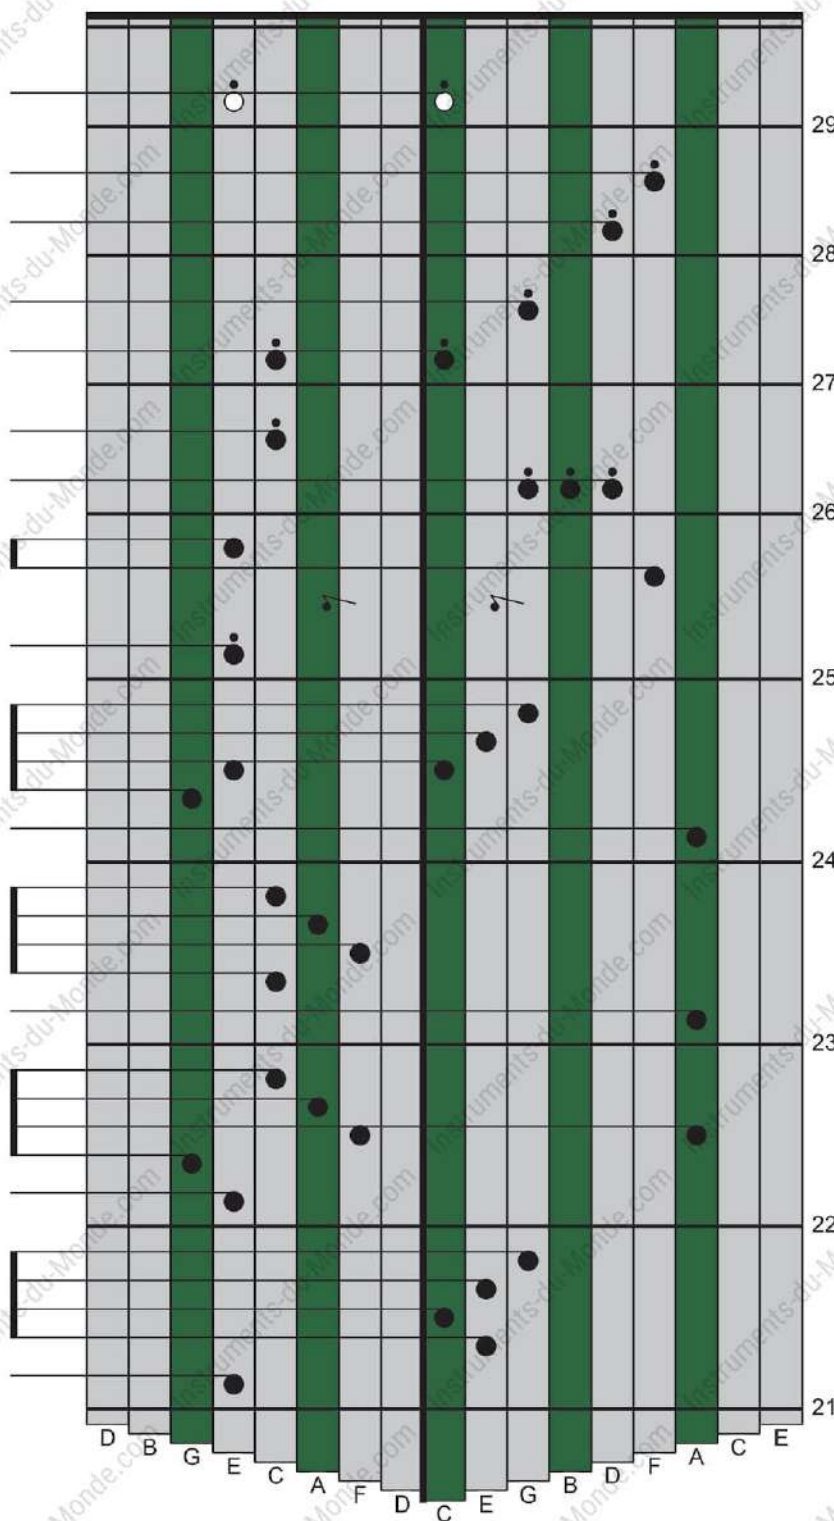

HALLELUJAH

Léonard Cohen

Nombre de Touches: 17

Accord : Do Majeur

Niveau de Difficulté : Moyen

Tempo : 90

Chiffrage de Mesure : 6/8

1°3°5°1°°3° 61°3°6°3° (15°)55°5°5° (66°)1°3°6°3°
(15°)35°5°5° (66°)1°3°6°5° (46°)66°6°5° (55°)72°5°3°
(15°)351° 572°4°3° (15°)35°5°5° (46°)66°(57°)7°
(61°°)1°1°°1°°6°5° (41°°)61°°1°°1°° (52°°)72°2°°2°° (33°°)573°°2°°
2°°361° 3°5°(46°)61° 6°6461° 6°5°(13°)35
3°3135 3°5°(46°)61° 6°1°461° 6°5°(13°)35
3°4°3° (752°)1° (11°)5 2°4°
(13°)

HALLELUJAH

Léonard Cohen

Nombre de Touches: 17

Accord : Do Majeur

Niveau de Difficulté : Moyen

Tempo : 90

Chiffrage de Mesure : 6/8

C°E°G°C°E° AC°E°A°E° (CG°)GG°G°G° (AA°)C°E°A°E°
(CG°)EG°G°G° (AA°)C°E°A°G° (FA°)AA°A°G° (GG°)BD°G°E°
(CG°)EGC° GBD°F°E° (CG°)EG°G°G° (FA°)AA°(GB°)B°
(AC°)C°C°C°A°G° (FC°)AC°C°C° (GD°)BD°D°D° (EE°)GBE°D°
D°EAC° E°G°(FA°)AC° A°AFAC° A°G°(CE°)EG
E°ECEG E°G°(FA°)AC° A°C°FAC° A°G°(CE°)EG
E°F°E° (BGD°)C° (CC°)G D°F°
(CE°)

HALLELUJAH

Léonard Cohen

Nombre de Touches: 17

Accord : Do Majeur

Niveau de Difficulté : Moyen

Fin de
la Tablature

HALLELUJAH

Léonard Cohen

Nombre de Touches: 17

Accord : Do Majeur

Niveau de Difficulté : Moyen

HALLELUJAH

Léonard Cohen

Nombre de Touches: 17

Accord : Do Majeur

Niveau de Difficulté : Moyen