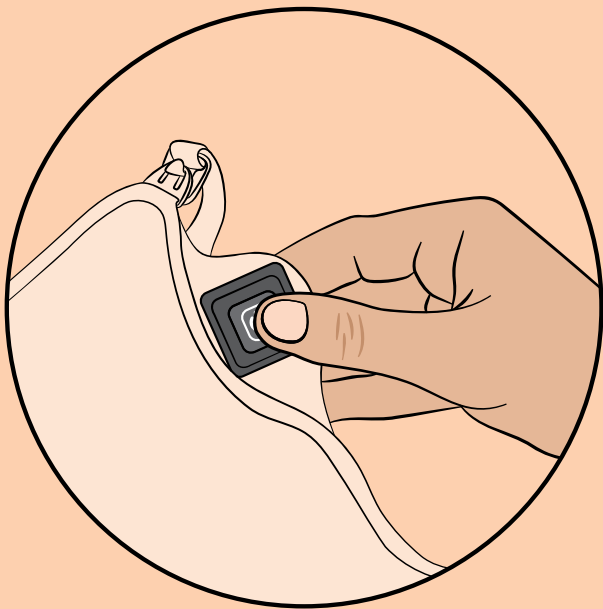

Skru av.

Hold knappen inne
i 2 sekunder for å skru av.

Advarsel!

Viktig informasjon

- Ikke la barn leke med BH'en.
- Alle komponenter skal resirkuleres i samsvar med lokale lover og forskrifter.
- Bør ikke brukes av personer som ikke kan føle endringer av temperatur i huden.
- Følg vaske anvisningen til BH'en nøye.
- Ikke bruk skadet/deformert BH. Garantien dekker ikke selvforskyldte skade på produktet.
- Oppbevar ikke BH'en i direkte sollys.
- La BH'en tørke helt etter vask. Ikke skru på fuktig BH.
- La BH'en selvtørke. Ikke bruk tørketrommel!
- Bruk bare BH'en som brystholder ikke bruk BH'en som annen varme kilde.

Sorteres som elektrisk avfall