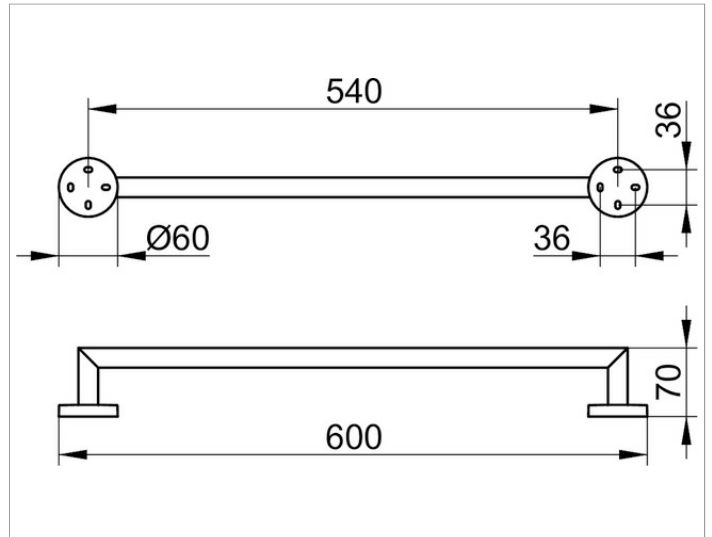

Edition 90

19001010600 Badetuchhalter

PRODUKT

ZEICHNUNG

OBERFLÄCHE

verchromt

ABMESSUNG

600 mm

AUSSCHREIBUNGSTEXT

KEUCO EDITION 90 Badetuchhalter

600mm

Oberfläche verchromt