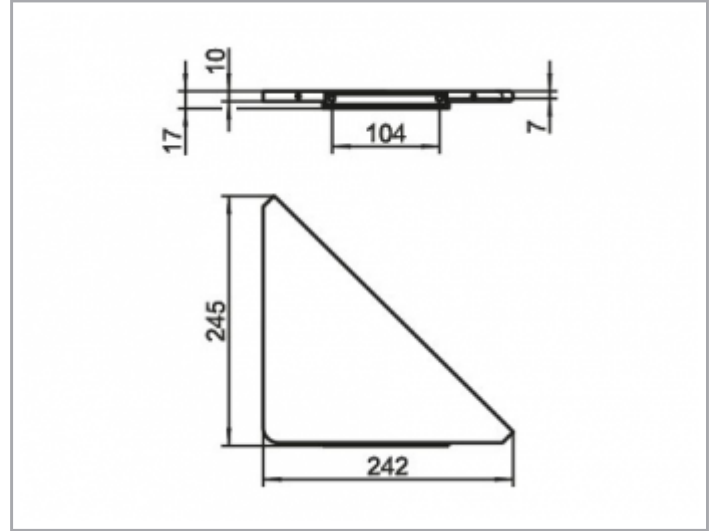

Edition 400

11557170000 Eckduschablage

PRODUKT

ZEICHNUNG

OBERFLÄCHE

Aluminium silber-eloxiert (E6 EV1)

AUSSCHREIBUNGSTEXT

KEUCO Edition 400 Eckduschablage 11557170000  
 Eckduschablage aus massivem Aluminium, silber-eloxiert (E6 EV1),  
 Wandmodell, mit leicht gerundeten Seiten,  
 Breite 328 mm, Stärke 10 mm, Schenkellängen 242 / 245 mm,  
 Tiefe 173 mm, Gesamthöhe 17 mm,  
 die Duschablage wird verdeckt angebracht,  
 Lieferung inkl. korrosionsfreiem Befestigungsmaterial