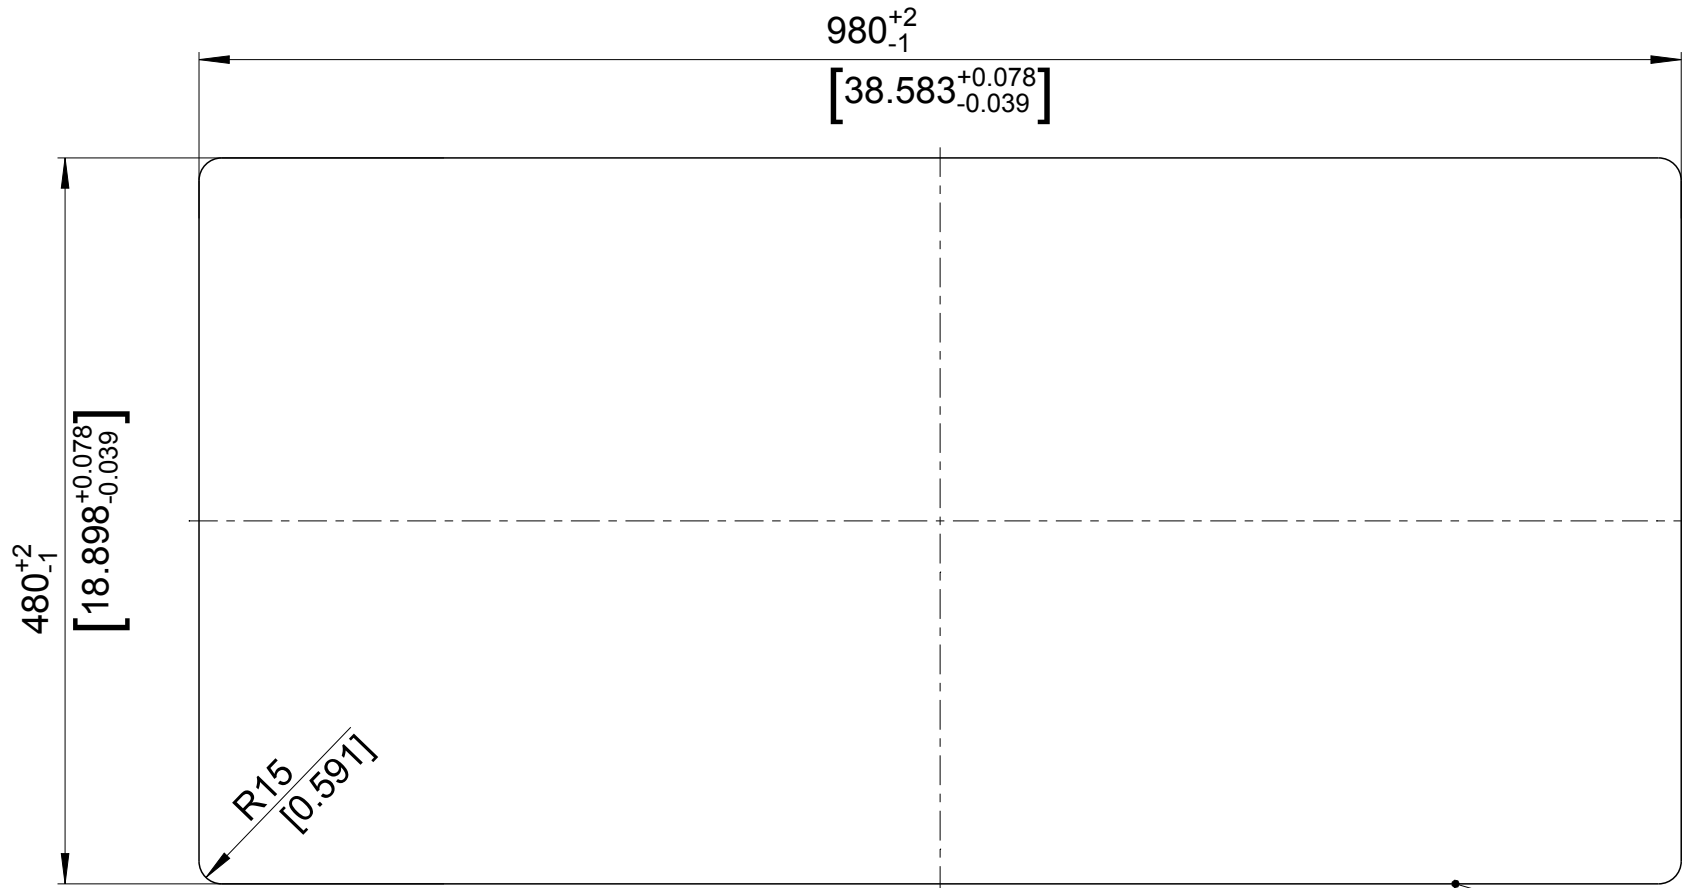

mm
[inch]

Einbau von Oben
Inset installation
Montage par dessus

BLANCO

M 1:5

BLANCO LEMIS XL 6S -IF

Änderungen vorbehalten. Aktuellste Version im Internet.
Subject to modifications. Latest version on the internet.
Sous réserve de modification. Version actuelle disponible sur internet.