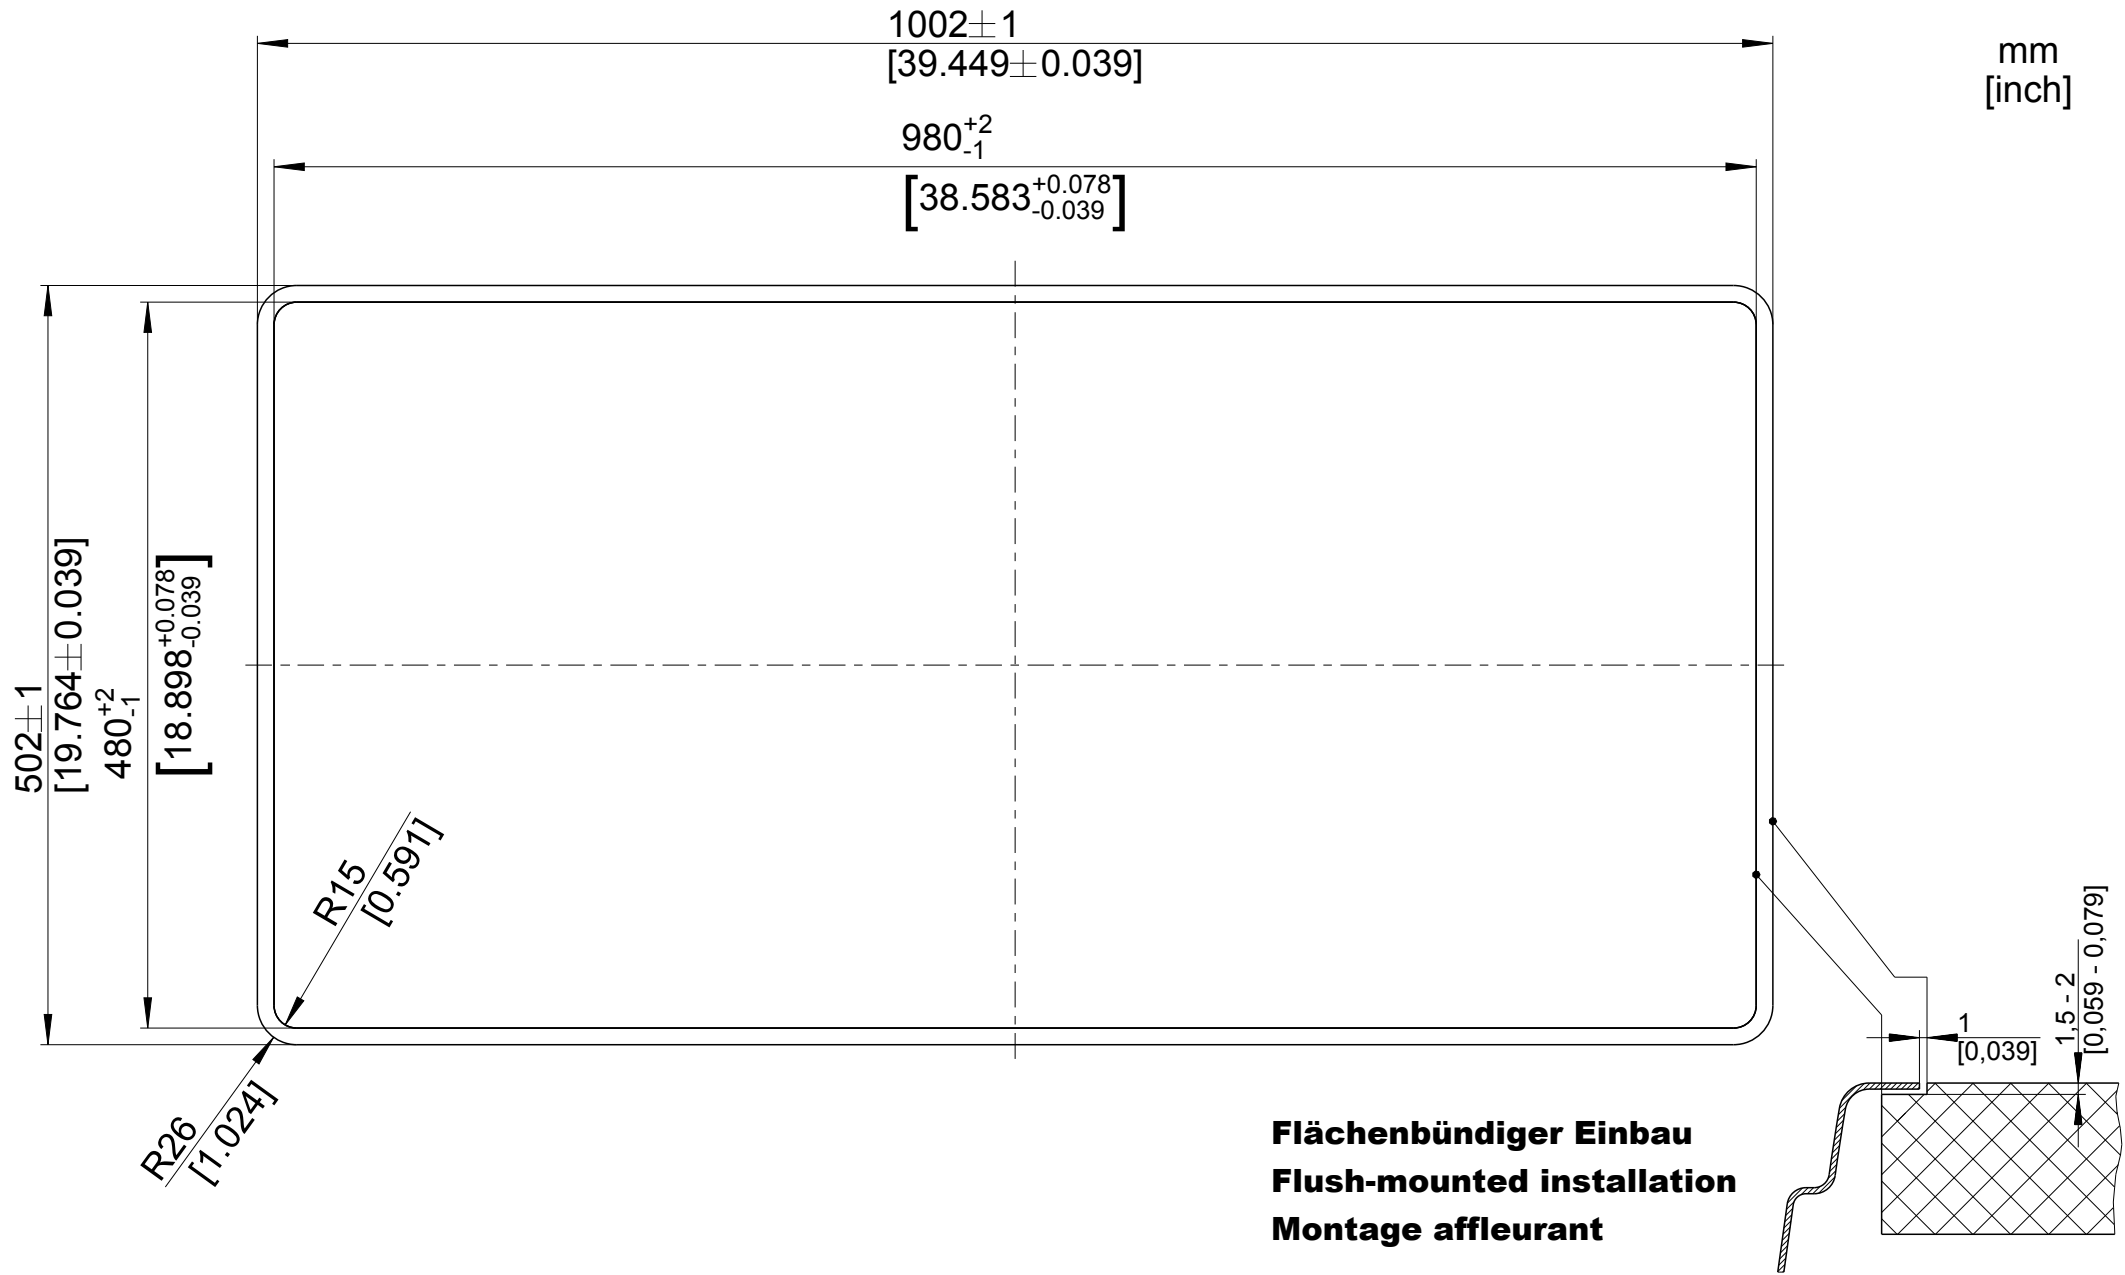

mm
[inch]

Einbau von Oben
Inset installation
Montage par dessus

BLANCO

M 1:5

BLANCO LEMIS XL 6S -IF

Änderungen vorbehalten. Aktuellste Version im Internet.
Subject to modifications. Latest version on the internet.
Sous réserve de modification. Version actuelle disponible sur internet.